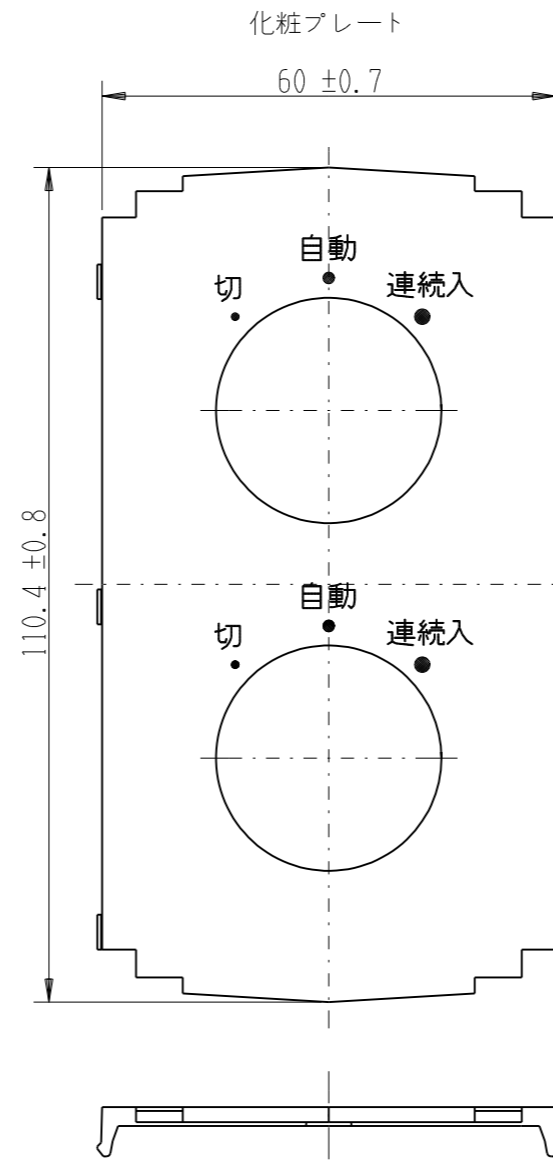

|        |                      |             |                |      |
|--------|----------------------|-------------|----------------|------|
| 製<br>番 | TDP02620<br>(SV, DB) | 製<br>品<br>名 | 感熱センサ用ロータリスイッチ |      |
|        |                      |             |                | 第三角法 |

鍵付きセキュリティカバー  
TDP-3WKY (SV, DB)  
(1:2)

キー  
タキゲン 0200 互換品  
(0200の先端のみ使用)

フロントパネル  
(標準セット品)  
※このフロントパネルは使用しません。

※ 仕様及び外観は商品改良のため、予告なく変更する事がありますので、都度、最新版をご確認ください。