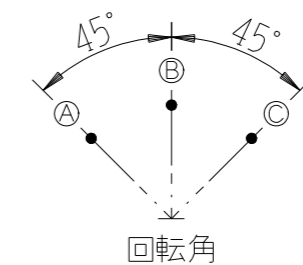

|        |                      |             |                |      |
|--------|----------------------|-------------|----------------|------|
| 製<br>番 | TDP02620<br>(SV, DB) | 製<br>品<br>名 | 感熱センサ用ロータリスイッチ |      |
|        |                      |             |                | 第三角法 |

鍵付きセキュリティカバー  
TDP-3WKY (SV, DB)  
(1:2)

キー  
タキゲン 0200 互換品  
(0200の先端のみ使用)

フロントパネル  
(標準セット品)  
※このフロントパネルは使用しません。

※ 仕様及び外観は商品改良のため、予告なく変更する事がありますので、都度、最新版をご確認ください。