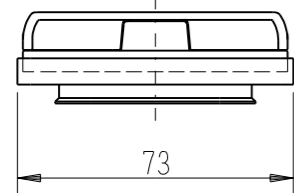

|        |                      |             |                |      |
|--------|----------------------|-------------|----------------|------|
| 製<br>番 | TDP02620<br>(SV, DB) | 製<br>品<br>名 | 感熱センサ用ロータリスイッチ |      |
|        |                      |             |                | 第三角法 |

鍵付きセキュリティカバー  
TDP-3WKY (SV, DB)  
(1:2)

キー  
タキゲン 0200 互換品  
(0200の先端のみ使用)

フロントパネル  
(標準セット品)  
※このフロントパネルは使用しません。

※ 仕様及び外観は商品改良のため、予告なく変更する事がありますので、都度、最新版をご確認ください。