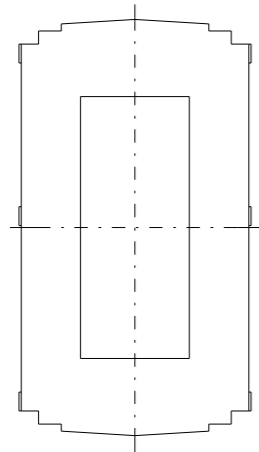

|        |                      |             |                |      |
|--------|----------------------|-------------|----------------|------|
| 製<br>番 | TDP02620<br>(SV, DB) | 製<br>品<br>名 | 感熱センサ用ロータリスイッチ |      |
|        |                      |             |                | 第三角法 |

鍵付きセキュリティカバー  
TDP-3WKY (SV, DB)  
(1:2)

キー  
タキゲン 0200 互換品  
(0200の先端のみ使用)

フロントパネル  
(標準セット品)  
※このフロントパネルは使用しません。

※ 仕様及び外観は商品改良のため、予告なく変更する事がありますので、都度、最新版をご確認ください。