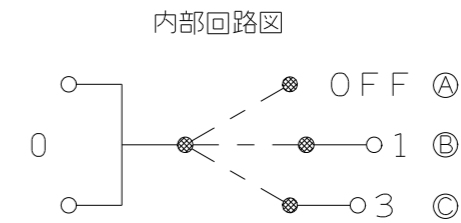

|        |                      |             |                |      |
|--------|----------------------|-------------|----------------|------|
| 製<br>番 | TDP02620<br>(SV, DB) | 製<br>品<br>名 | 感熱センサ用ロータリスイッチ |      |
|        |                      |             |                | 第三角法 |

鍵付きセキュリティカバー  
TDP-3WKY (SV, DB)  
(1:2)

キー  
タキゲン 0200 互換品  
(0200の先端のみ使用)

フロントパネル  
(標準セット品)  
※このフロントパネルは使用しません。

※ 仕様及び外観は商品改良のため、予告なく変更する事がありますので、都度、最新版をご確認ください。