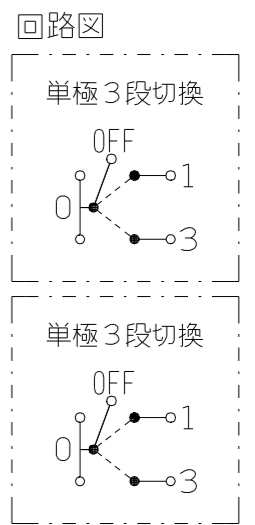

|        |                      |             |                |      |
|--------|----------------------|-------------|----------------|------|
| 製<br>番 | TDP02620<br>(SV, DB) | 製<br>品<br>名 | 感熱センサ用ロータリスイッチ |      |
|        |                      |             |                | 第三角法 |

鍵付きセキュリティカバー  
TDP-3WKY (SV, DB)  
(1:2)

キー  
タキゲン 0200 互換品  
(0200の先端のみ使用)

フロントパネル  
(標準セット品)  
※このフロントパネルは使用しません。

※ 仕様及び外観は商品改良のため、予告なく変更する事がありますので、都度、最新版をご確認ください。