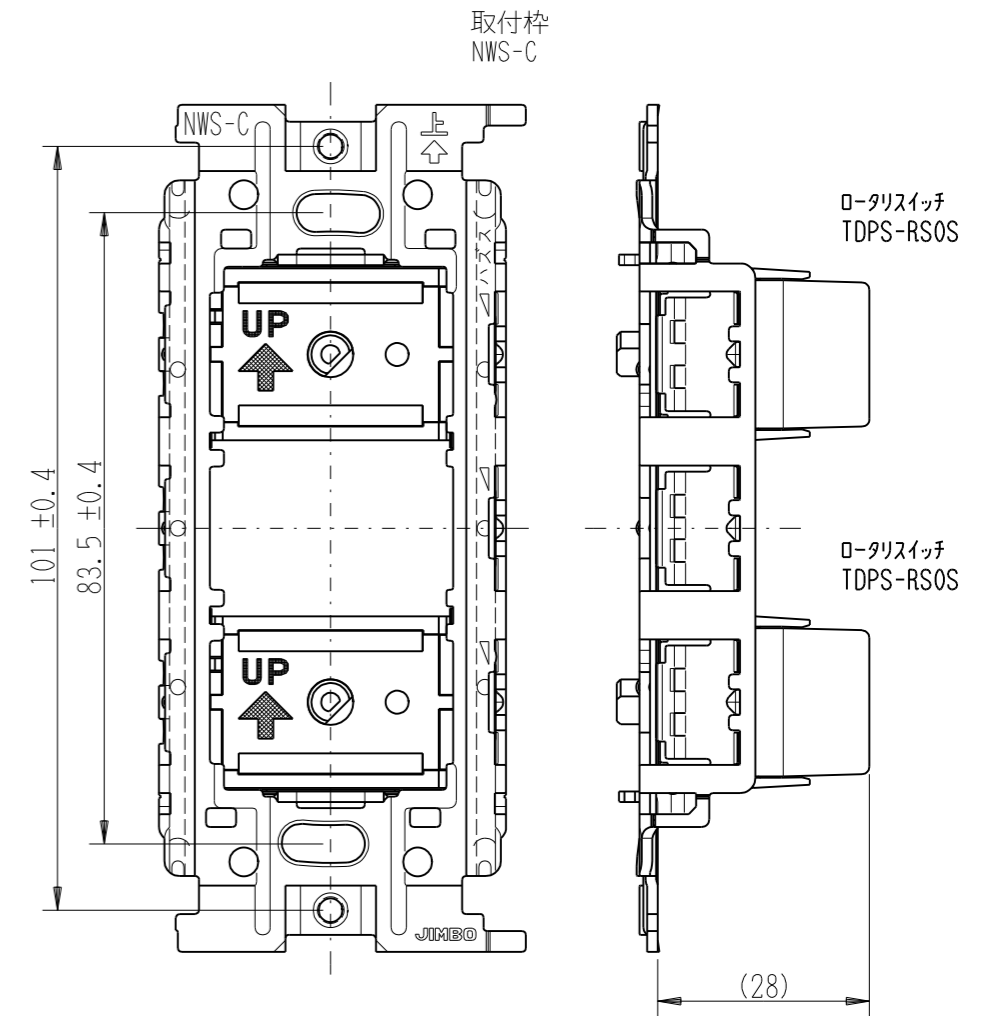

|        |                      |             |                |      |
|--------|----------------------|-------------|----------------|------|
| 製<br>番 | TDP02620<br>(SV, DB) | 製<br>品<br>名 | 感熱センサ用ロータリスイッチ |      |
|        |                      |             |                | 第三角法 |

鍵付きセキュリティカバー  
TDP-3WKY (SV, DB)  
(1:2)

キー  
タキゲン 0200 互換品  
(0200の先端のみ使用)

フロントパネル  
(標準セット品)  
※このフロントパネルは使用しません。

※ 仕様及び外観は商品改良のため、予告なく変更する事がありますので、都度、最新版をご確認ください。