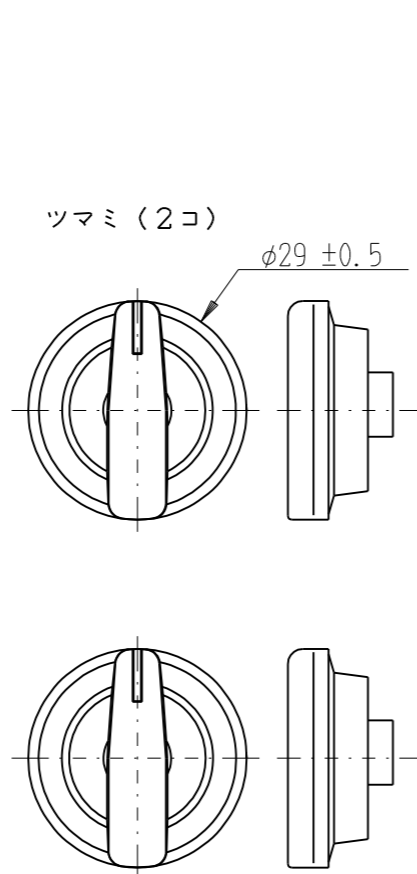

|        |                      |             |                |      |
|--------|----------------------|-------------|----------------|------|
| 製<br>番 | TDP02620<br>(SV, DB) | 製<br>品<br>名 | 感熱センサ用ロータリスイッチ |      |
|        |                      |             |                | 第三角法 |

鍵付きセキュリティカバー  
TDP-3WKY (SV, DB)  
(1:2)

キー  
タキゲン 0200 互換品  
(0200の先端のみ使用)

フロントパネル  
(標準セット品)  
※このフロントパネルは使用しません。

※ 仕様及び外観は商品改良のため、予告なく変更する事がありますので、都度、最新版をご確認ください。