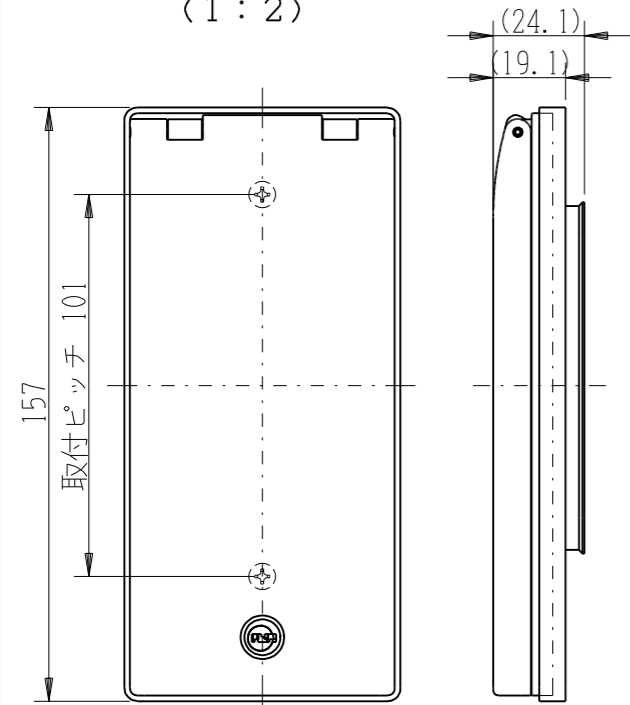

|        |                      |             |                |      |
|--------|----------------------|-------------|----------------|------|
| 製<br>番 | TDP02620<br>(SV, DB) | 製<br>品<br>名 | 感熱センサ用ロータリスイッチ |      |
|        |                      |             |                | 第三角法 |

鍵付きセキュリティカバー  
TDP-3WKY (SV, DB)  
(1:2)

キー  
タキゲン 0200 互換品  
(0200の先端のみ使用)

フロントパネル  
(標準セット品)  
※このフロントパネルは使用しません。

※ 仕様及び外観は商品改良のため、予告なく変更する事がありますので、都度、最新版をご確認ください。