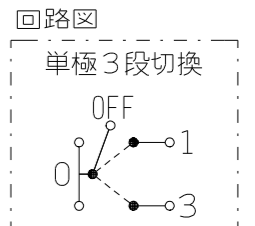

製 番	TDP01620 (SV, DB)	製 品 名	感熱センサ用ロータリスイッチ

鍵付きセキュリティカバー
TDP-3WKY (SV, DB)
(1:2)

キー
タキゲン 0200互換品
(0200の先端のみ使用)

フロントパネル
(標準セット品)
※このフロントパネルは使用しません。

内部回路図

※仕様及び外観は商品改良のため、予告なく変更する事がありますので、都度、最新版をご確認ください。