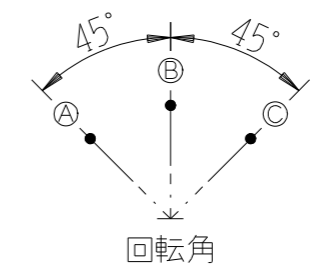

製 番	TDP01620 (SV, DB)	製 品 名	感熱センサ用ロータリスイッチ

鍵付きセキュリティカバー
TDP-3WKY (SV, DB)
(1:2)

キー
タキゲン 0200互換品
(0200の先端のみ使用)

フロントパネル
(標準セット品)
※このフロントパネルは使用しません。

内部回路図

※仕様及び外観は商品改良のため、予告なく変更する事がありますので、都度、最新版をご確認ください。