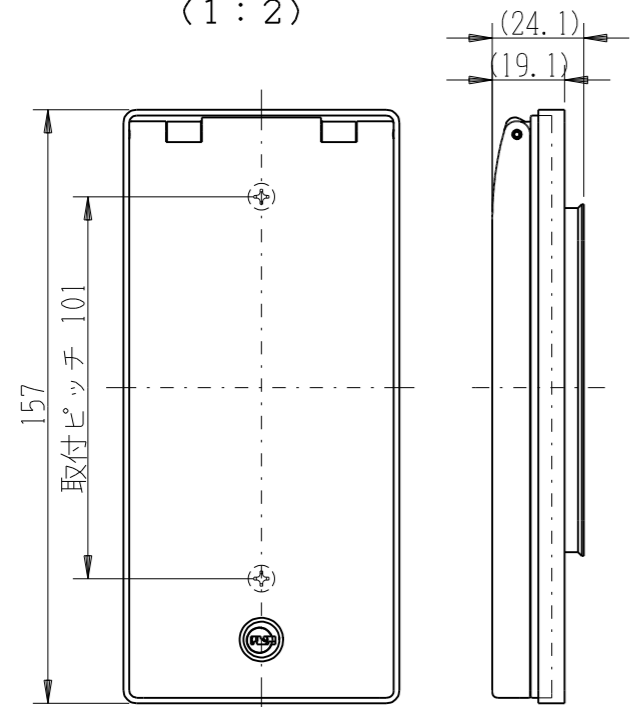

製 番	TDP01620 (SV, DB)	製 品 名	感熱センサ用ロータリスイッチ

鍵付きセキュリティカバー
TDP-3WKY (SV, DB)
(1:2)

キー
タキゲン 0200互換品
(0200の先端のみ使用)

フロントパネル
(標準セット品)
※このフロントパネルは使用しません。

内部回路図

※仕様及び外観は商品改良のため、予告なく変更する事がありますので、都度、最新版をご確認ください。