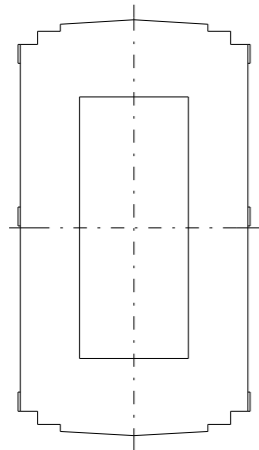

製 番	TDP01620 (SV, DB)	製 品 名	感熱センサ用ロータリスイッチ

鍵付きセキュリティカバー
TDP-3WKY (SV, DB)
(1:2)

キー
タキゲン 0200互換品
(0200の先端のみ使用)

フロントパネル
(標準セット品)
※このフロントパネルは使用しません。

内部回路図

※仕様及び外観は商品改良のため、予告なく変更する事がありますので、都度、最新版をご確認ください。