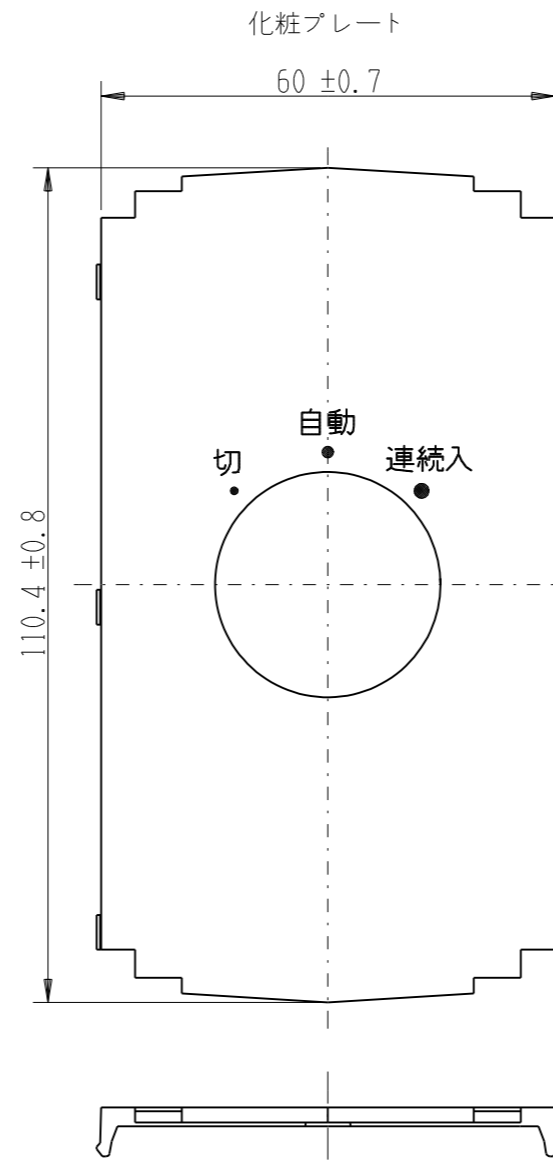

製 番	TDP01620 (SV, DB)	製 品 名	感熱センサ用ロータリスイッチ

鍵付きセキュリティカバー
TDP-3WKY (SV, DB)
(1:2)

キー
タキゲン 0200互換品
(0200の先端のみ使用)

フロントパネル
(標準セット品)
※このフロントパネルは使用しません。

内部回路図

※仕様及び外観は商品改良のため、予告なく変更する事がありますので、都度、最新版をご確認ください。