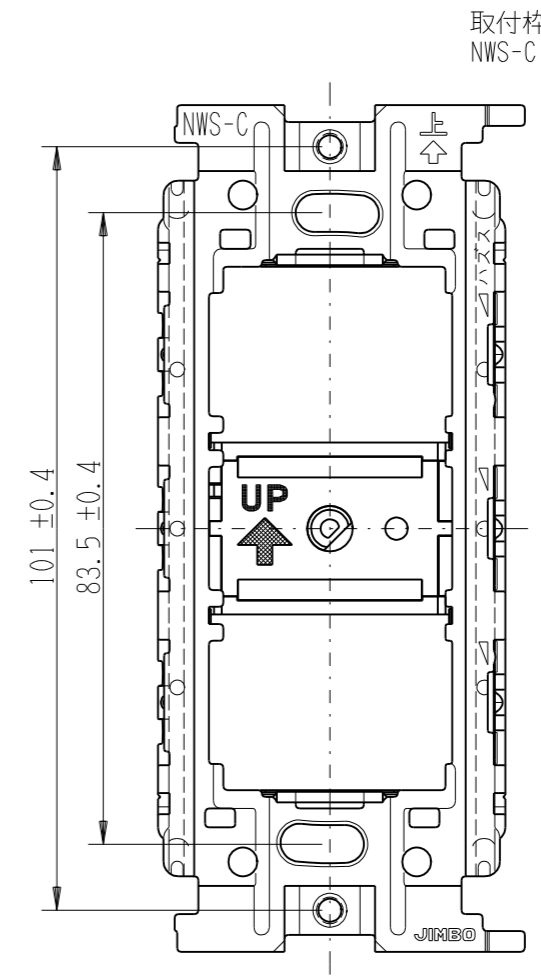

製 番	TDP01620 (SV, DB)	製 品 名	感熱センサ用ロータリスイッチ

鍵付きセキュリティカバー
TDP-3WKY (SV, DB)
(1:2)

キー
タキゲン 0200互換品
(0200の先端のみ使用)

フロントパネル
(標準セット品)
※このフロントパネルは使用しません。

内部回路図

※仕様及び外観は商品改良のため、予告なく変更する事がありますので、都度、最新版をご確認ください。