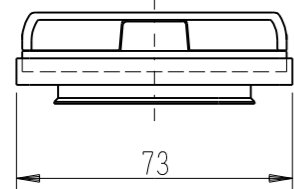

製 番	TDP01620 (SV, DB)	製 品 名	感熱センサ用ロータリスイッチ

鍵付きセキュリティカバー
TDP-3WKY (SV, DB)
(1:2)

キー
タキゲン 0200互換品
(0200の先端のみ使用)

フロントパネル
(標準セット品)
※このフロントパネルは使用しません。

内部回路図

※仕様及び外観は商品改良のため、予告なく変更する事がありますので、都度、最新版をご確認ください。