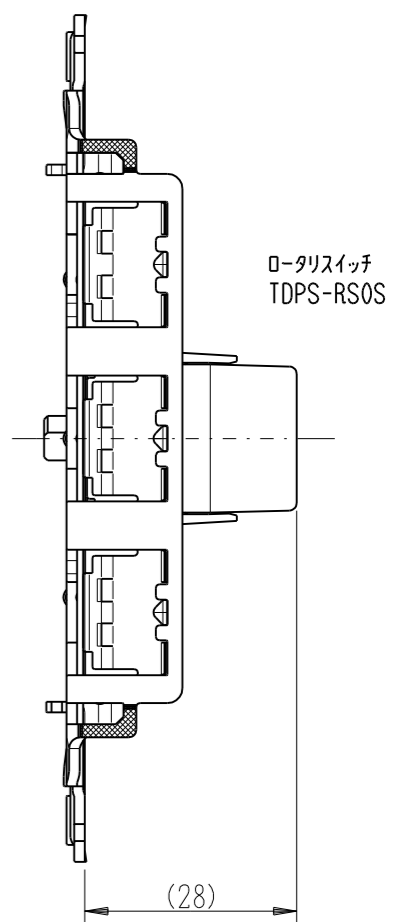

製 番	TDP01620 (SV, DB)	製 品 名	感熱センサ用ロータリスイッチ

鍵付きセキュリティカバー
TDP-3WKY (SV, DB)
(1:2)

キー
タキゲン 0200互換品
(0200の先端のみ使用)

フロントパネル
(標準セット品)
※このフロントパネルは使用しません。

内部回路図

※仕様及び外観は商品改良のため、予告なく変更する事がありますので、都度、最新版をご確認ください。