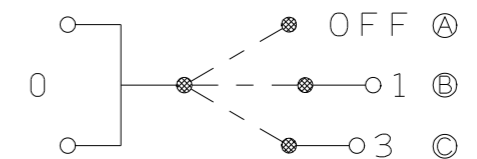

製 番	TDP01620 (SV, DB)	製 品 名	感熱センサ用ロータリスイッチ

鍵付きセキュリティカバー
TDP-3WKY (SV, DB)
(1:2)

キー
タキゲン 0200互換品
(0200の先端のみ使用)

フロントパネル
(標準セット品)
※このフロントパネルは使用しません。

内部回路図

※仕様及び外観は商品改良のため、予告なく変更する事がありますので、都度、最新版をご確認ください。