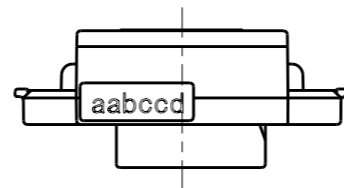

T9031

HDMI中継コネクタ

第三角法

T9031 PW: ヒョウホワイト色
T9031 SB: ソフトブラック色

※ 仕様及び外観は商品改良のため、予告なく変更する事がありますので、都度、最新版をご確認ください。

作成

2024年10月01日

神保電器株式会社