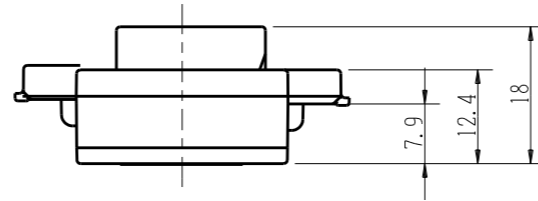

T9031

HDMI中継コネクタ

第三角法

T9031 PW: ヒョウホワイト色
T9031 SB: ソフトブラック色

※ 仕様及び外観は商品改良のため、予告なく変更する事がありますので、都度、最新版をご確認ください。

作成

2024年10月01日

神保電器株式会社