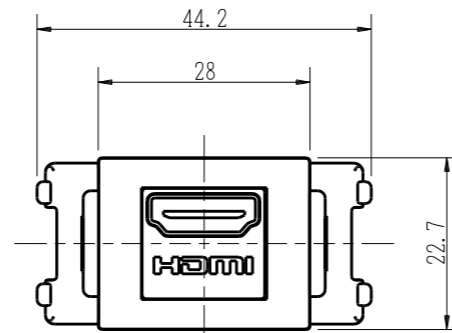

T9031

HDMI中継コネクタ

第三角法

T9031 PW: ヒョウホワイト色
T9031 SB: ソフトブラック色

※ 仕様及び外観は商品改良のため、予告なく変更する事がありますので、都度、最新版をご確認ください。

作成

2024年10月01日

神保電器株式会社