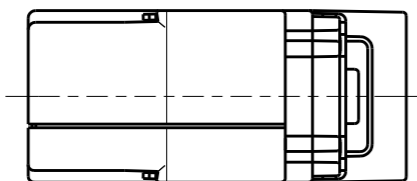

R3707

埋込USB給電用コンセント

1ポート Type-A

R3707-PW : ピュアホワイト色
R3707-SB : ソフトブラック色
R3707-SG : ソリッドグレー色
R3707-C : チョココ色

※ 仕様及び外観は商品改良のため、予告なく変更する事がありますので、都度、最新版をご確認ください。

作成

2024年10月01日

神保電器株式会社