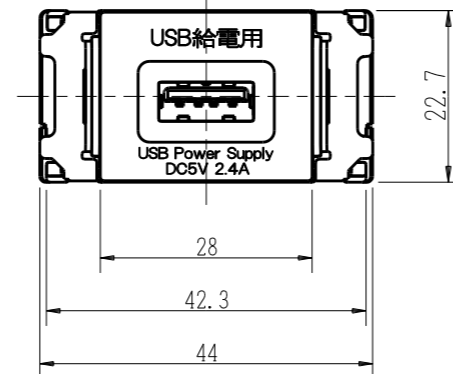

R3707

埋込USB給電用コンセント

1ポート Type-A

R3707-PW : ピュアホワイト色
R3707-SB : ソフトブラック色
R3707-SG : ソリッドグレー色
R3707-C : チョココ色

※ 仕様及び外観は商品改良のため、予告なく変更する事がありますので、都度、最新版をご確認ください。

作成

2024年10月01日

神保電器株式会社