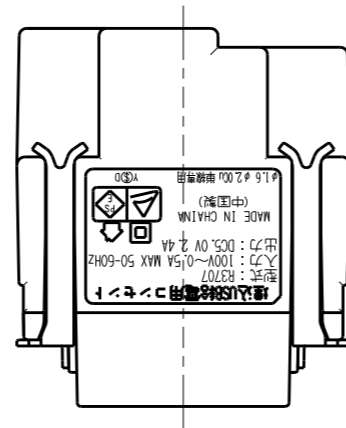

R3707

埋込USB給電用コンセント

1ポート Type-A

R3707-PW : ピュアホワイト色
R3707-SB : ソフトブラック色
R3707-SG : ソリッドグレー色
R3707-C : チョココ色

※ 仕様及び外観は商品改良のため、予告なく変更する事がありますので、都度、最新版をご確認ください。

作成

2024年10月01日

神保電器株式会社