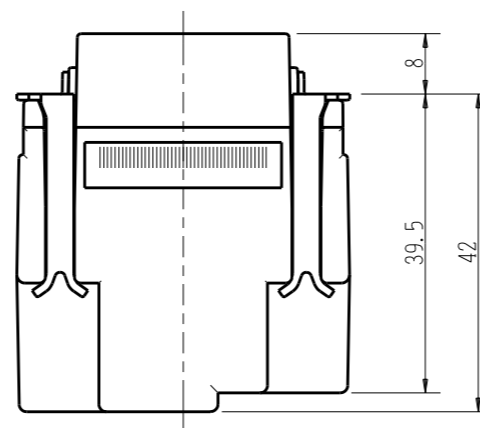

R3707

埋込USB給電用コンセント

1ポート Type-A

R3707-PW : ピュアホワイト色
R3707-SB : ソフトブラック色
R3707-SG : ソリッドグレー色
R3707-C : チョココ色

※ 仕様及び外観は商品改良のため、予告なく変更する事がありますので、都度、最新版をご確認ください。

作成

2024年10月01日

神保電器株式会社