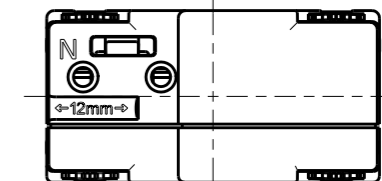

R3707

埋込USB給電用コンセント

1ポート Type-A

R3707-PW : ピュアホワイト色
R3707-SB : ソフトブラック色
R3707-SG : ソリッドグレー色
R3707-C : チョココ色

※ 仕様及び外観は商品改良のため、予告なく変更する事がありますので、都度、最新版をご確認ください。

作成

2024年10月01日

神保電器株式会社