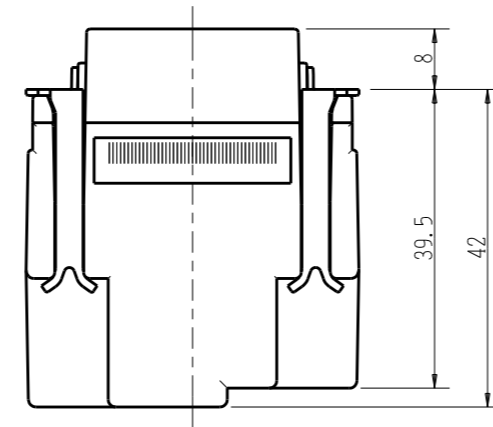

R3706

埋込USB給電用コンセント

1ポート Type-C

第三角法

R3706-PW : ピュアホワイト色
R3706-SB : ソフトブラック色
R3706-SG : ソリッドグレー色
R3706-C : チョココ色

※ 仕様及び外観は商品改良のため、予告なく変更する事がありますので、都度、最新版をご確認ください。

作成

2024年10月01日