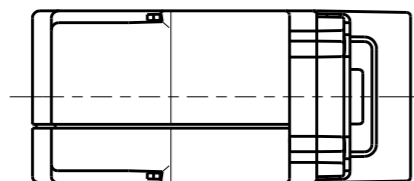

R3706

埋込USB給電用コンセント

1ポート Type-C

第三角法

R3706-PW : ピュアホワイト色
R3706-SB : ソフトブラック色
R3706-SG : ソリッドグレー色
R3706-C : チョココ色

※ 仕様及び外観は商品改良のため、予告なく変更する事がありますので、都度、最新版をご確認ください。

作成

2024年10月01日