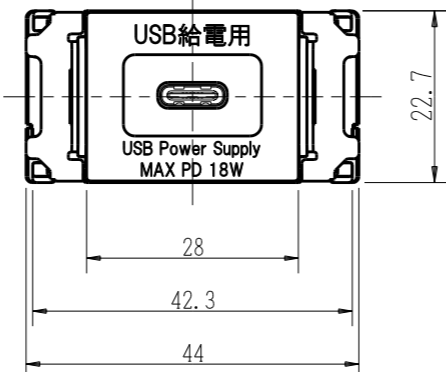

R3706

埋込USB給電用コンセント

1ポート Type-C

第三角法

R3706-PW : ピュアホワイト色
R3706-SB : ソフトブラック色
R3706-SG : ソリッドグレー色
R3706-C : チョココ色

※ 仕様及び外観は商品改良のため、予告なく変更する事がありますので、都度、最新版をご確認ください。

作成

2024年10月01日