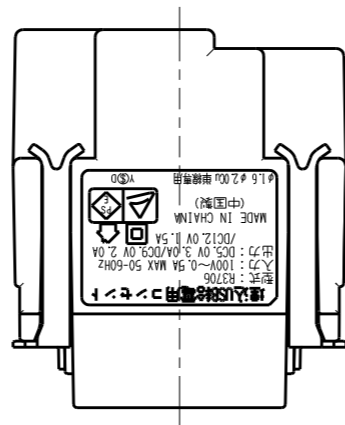

R3706

埋込USB給電用コンセント

1ポート Type-C

第三角法

R3706-PW : ピュアホワイト色
R3706-SB : ソフトブラック色
R3706-SG : ソリッドグレー色
R3706-C : チョココ色

※ 仕様及び外観は商品改良のため、予告なく変更する事がありますので、都度、最新版をご確認ください。

作成

2024年10月01日