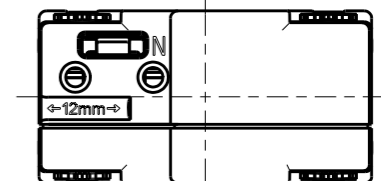

R3706

埋込USB給電用コンセント

1ポート Type-C

第三角法

R3706-PW : ピュアホワイト色
R3706-SB : ソフトブラック色
R3706-SG : ソリッドグレー色
R3706-C : チョココ色

※ 仕様及び外観は商品改良のため、予告なく変更する事がありますので、都度、最新版をご確認ください。

作成

2024年10月01日