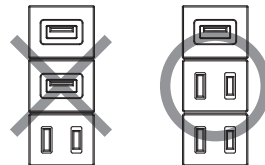

### 取り付け位置 (推奨)

- 給電する機器の位置よりも上になるように取り付けすることを推奨いたします。

### ご注意

●取付部の奥行きは60mm以上を推奨いたします。

- メガ測定はこの製品を外した状態で行なってください。電線（電路）と大地間に取り付けた状態で測定できます。

●本製品を取り付けられるのは1個です。

- 2個以上取付けた場合には発熱などによって、故障する恐れがあるため使用できません。

●組合せが可能な製品はシングルコンセントだけです。

- USBコンセントを2口必要な場合はR3701(USB口×2)もしくは、R3702(AC口×1,USB口×2)をご使用ください。