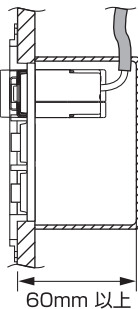

### 取り付け位置 (推奨)

- 給電する機器の位置よりも上になるように取り付けすることを推奨いたします。

### ご注意

●取付部の奥行きは60mm以上を推奨いたします。

- メガ測定はこの製品を外した状態で行なってください。電線（電路）と大地間に取り付けた状態で測定できます。

●本製品を取り付けられるのは1個です。

- 2個以上取付けた場合には発熱などによって、故障する恐れがあるため使用できません。

●組合せが可能な製品はシングルコンセントだけです。

- USBコンセントを2口必要な場合はR3701(USB口×2)もしくは、R3702(AC口×1,USB口×2)をご使用ください。