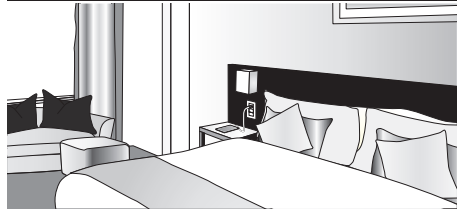

取り付け位置 (推奨)

- ●給電する機器の位置よりも上になるように取り付けすることを推奨いたします。

ご注意

●取付部の奥行きは60mm以上を推奨いたします。

- ●メガ測定はこの製品を外した状態で行なってください。電線（電路）と大地間に取り付けた状態で測定できます。