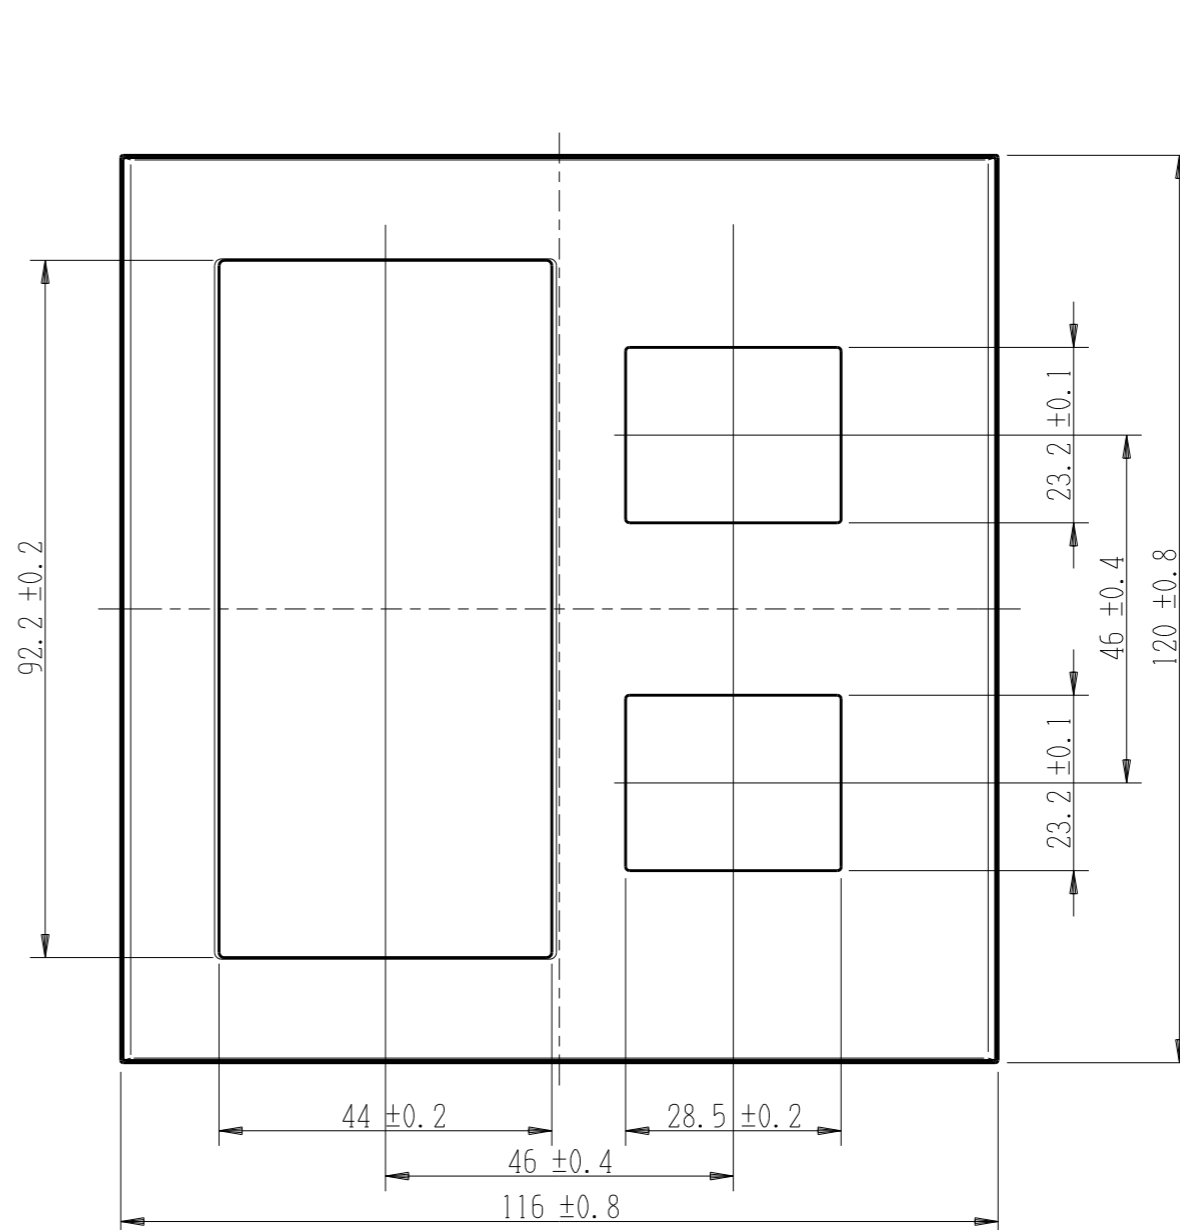

QWPF-S2

J-WIDE SLIM square 簡易耐火用
スイッチプレート
2連用 (スイッチ+2口)

第三角法

番号	部品名	個数
1	カバープレート (スイッチ+2口)	1
2	プレート縁枠 2連用	1
3	防火カバー 多連用	2
4	ナベ皿小ネジ M3.5×4.6	4

カバープレート未装着図

※ 仕様及び外観は商品改良のため、予告なく変更する事がありますので、都度、最新版をご確認ください。

作成