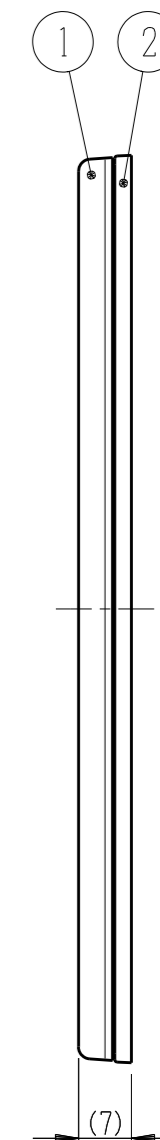

QWPF-S2

J-WIDE SLIM square 簡易耐火用
スイッチプレート
2連用 (スイッチ+2口)

第三角法

番号	部品名	個数
1	カバープレート (スイッチ+2口)	1
2	プレート縁枠 2連用	1
3	防火カバー 多連用	2
4	ナベ皿小ネジ M3.5×4.6	4

カバープレート未装着図

※ 仕様及び外観は商品改良のため、予告なく変更する事がありますので、都度、最新版をご確認ください。

作成