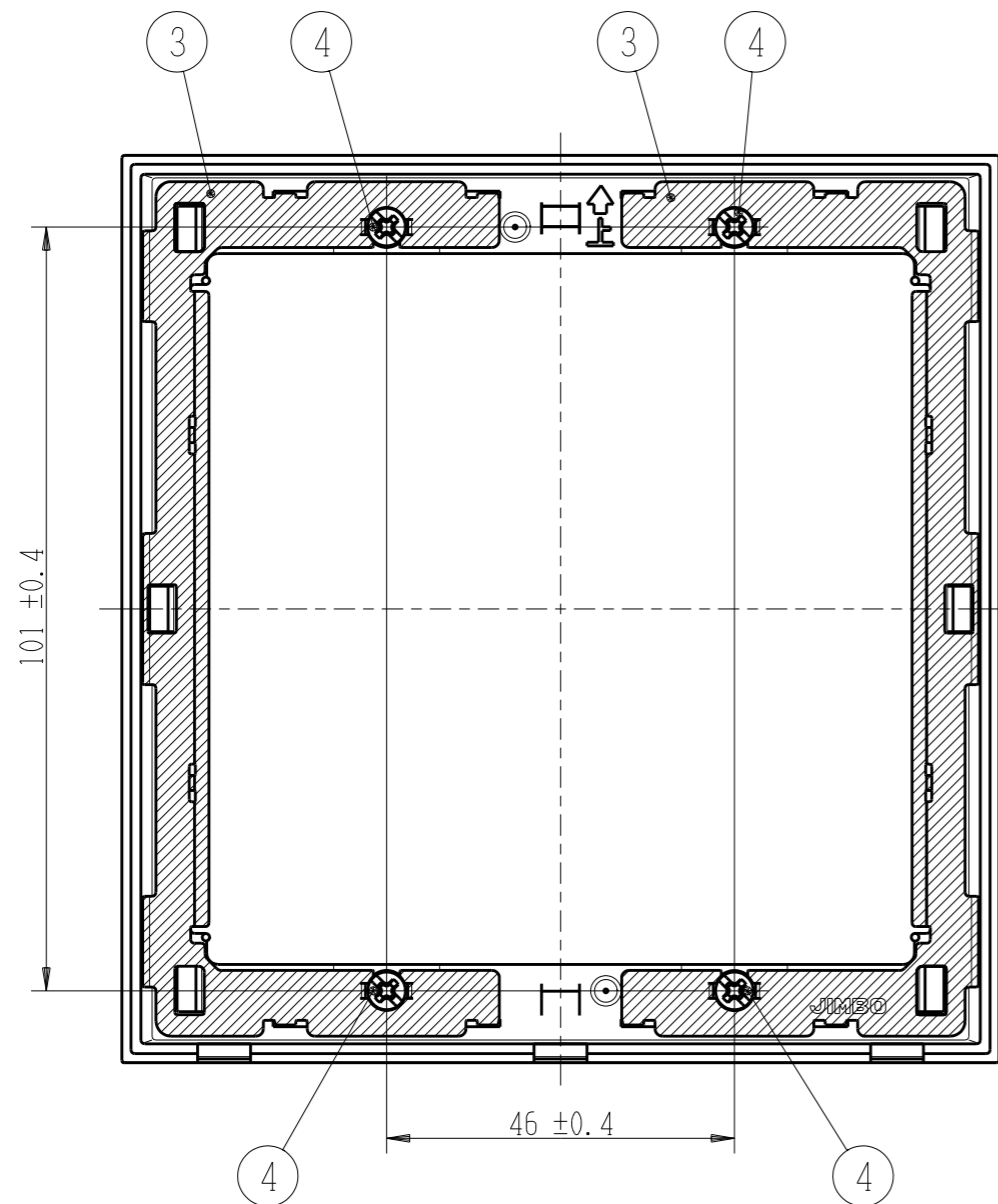

QWPF-S2

J-WIDE SLIM square 簡易耐火用
スイッチプレート
2連用 (スイッチ+2口)

第三角法

番号	部品名	個数
1	カバープレート (スイッチ+2口)	1
2	プレート縁枠 2連用	1
3	防火カバー 多連用	2
4	ナベ皿小ネジ M3.5×4.6	4

カバープレート未装着図

※ 仕様及び外観は商品改良のため、予告なく変更する事がありますので、都度、最新版をご確認ください。

作成