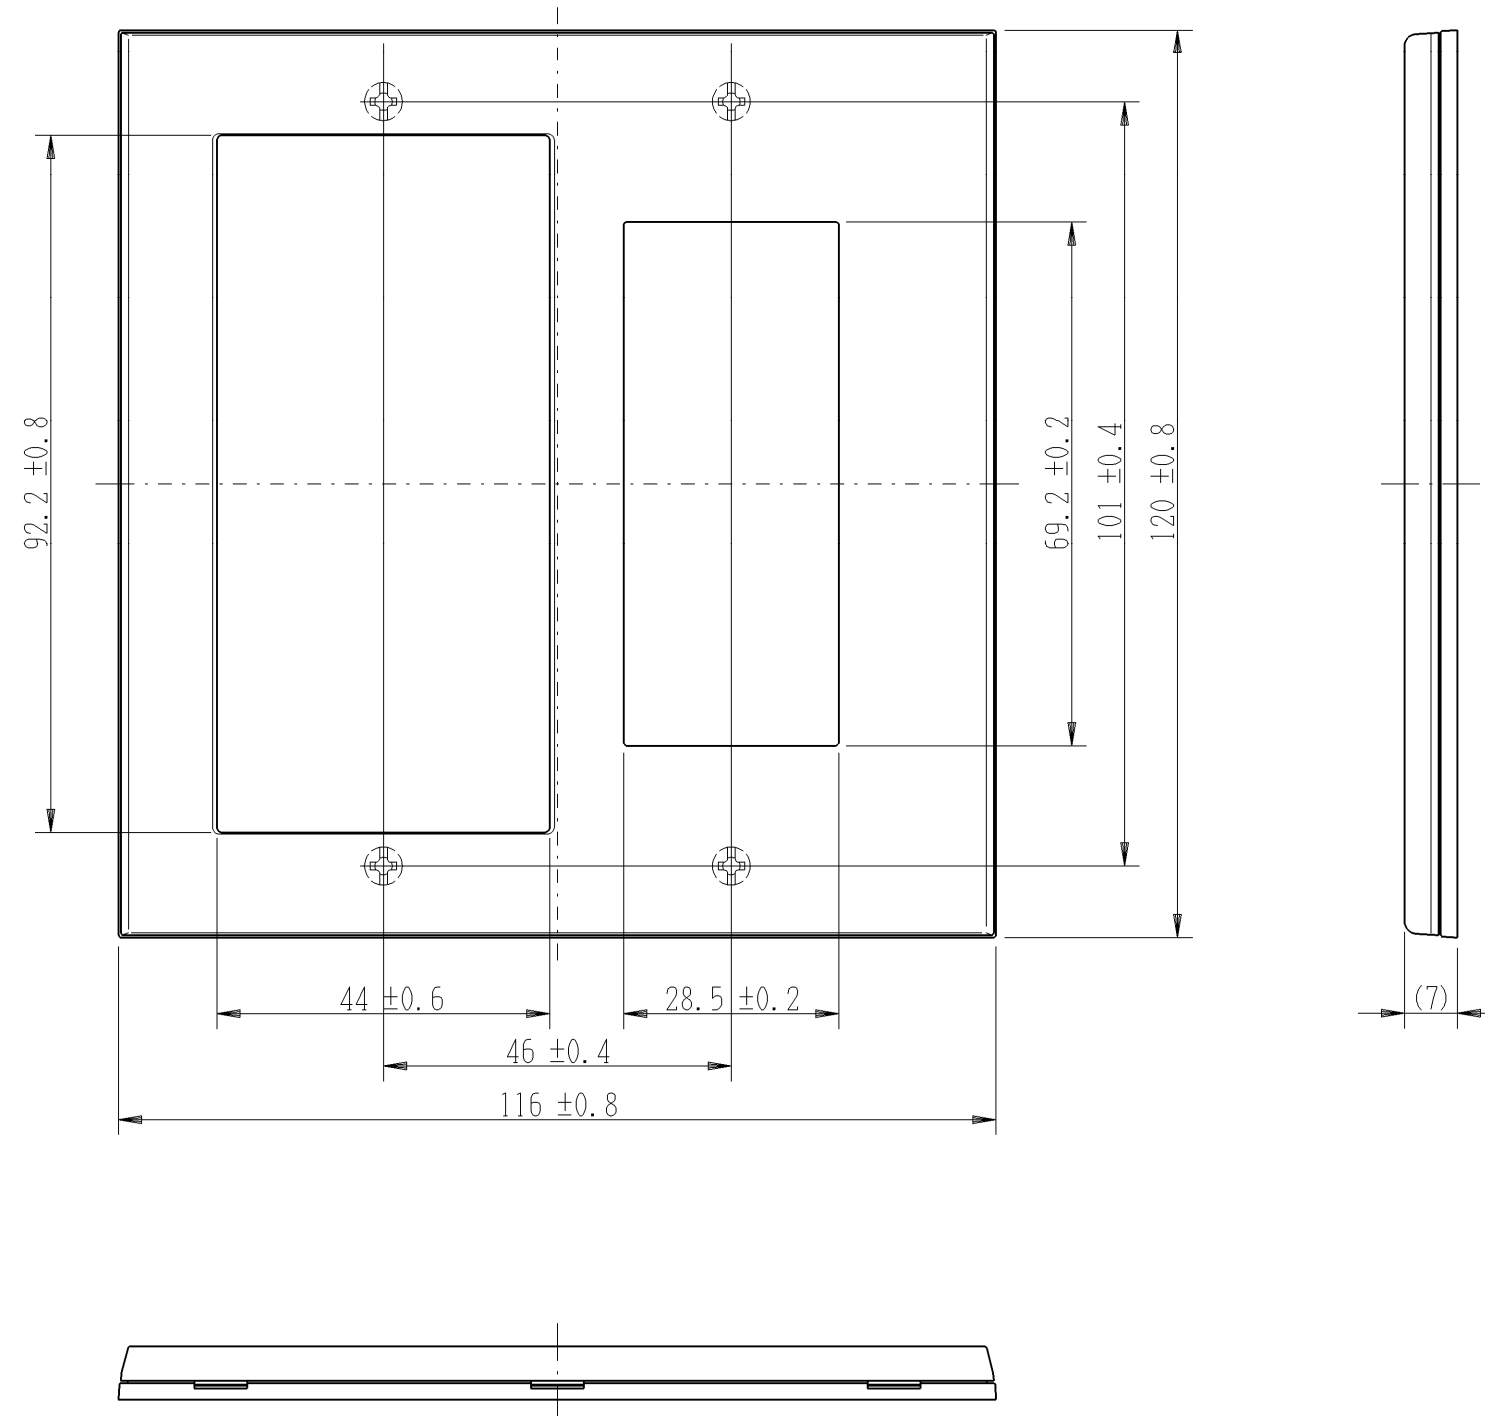

QWP-S3

J-WIDE SLIM square

スイッチプレート

2連用 (スイッチ+3口)

第三角法

※ 仕様及び外観は商品改良のため、予告なく変更する事がありますので、都度、最新版をご確認ください。

作成

2018年12月03日