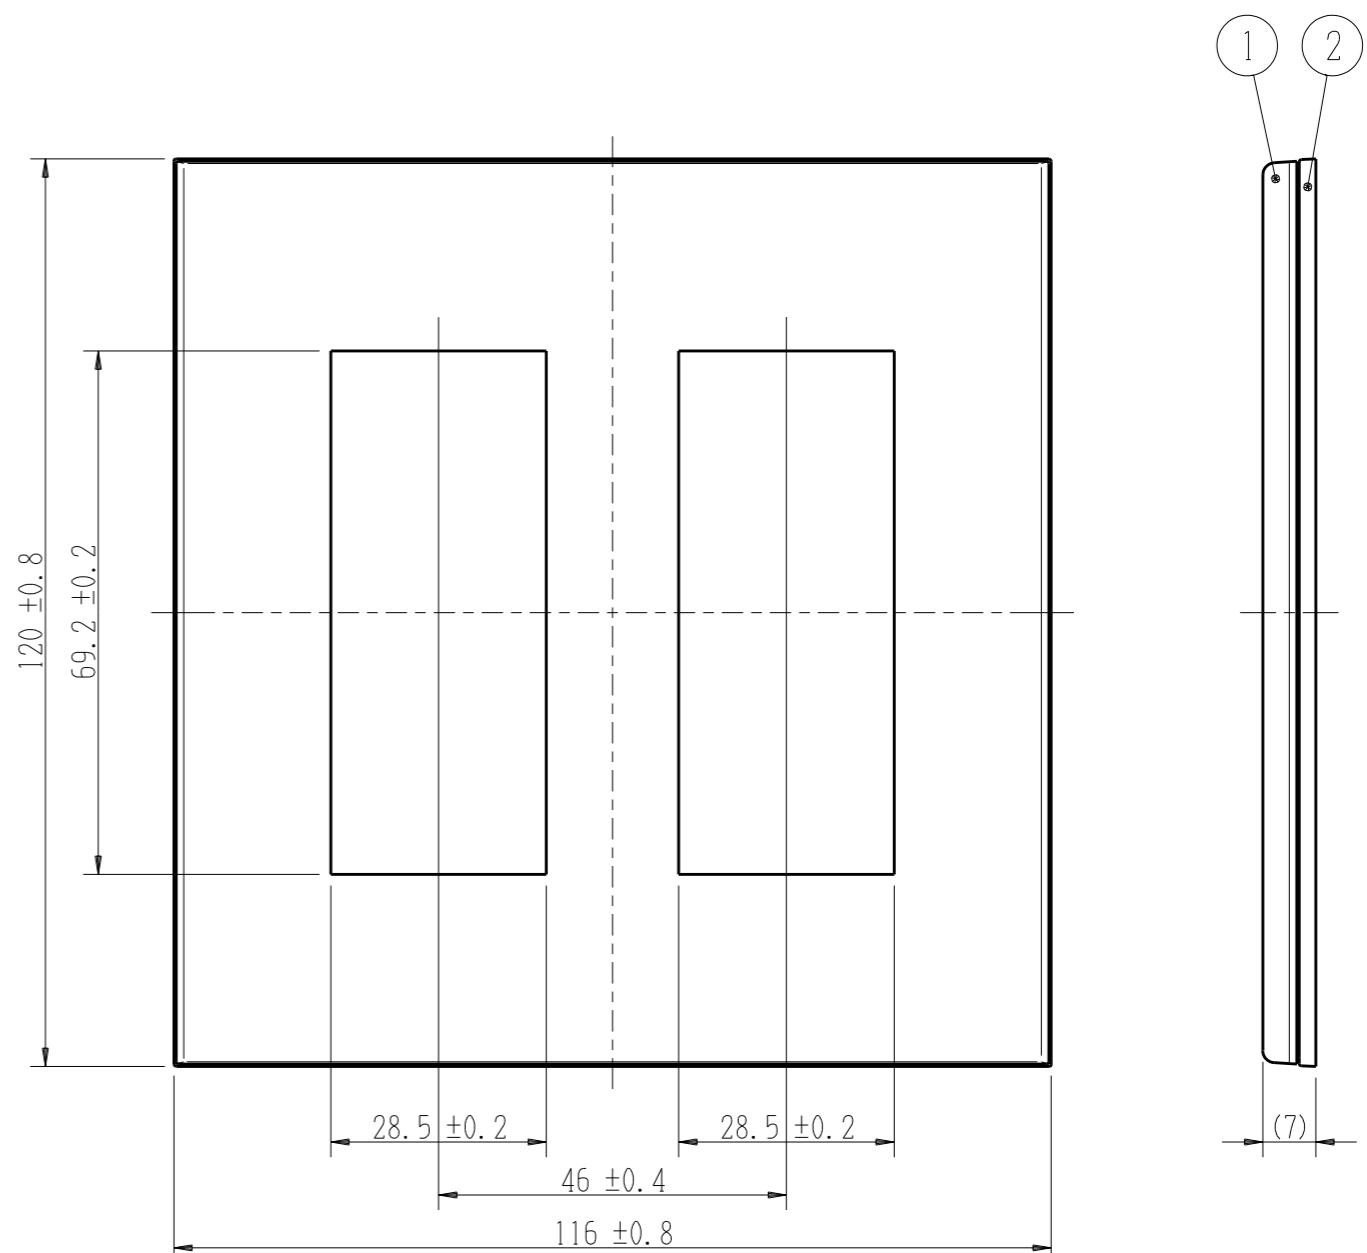

番号	部品名	個数
1	カバープレート (3+3口)	1
2	プレート縁枠 2連用	1
3	防火カバー 多連用	2
4	ナベ皿小ネジ M3.5×4.6	4

QWDF-33

J-WIDE SLIM square 簡易耐火用
2ピースコンセントプレート
2連用 3+3口

第三角法

カバープレート未装着図

※ 仕様及び外観は商品改良のため、予告なく変更する事がありますので、都度、最新版をご確認ください。