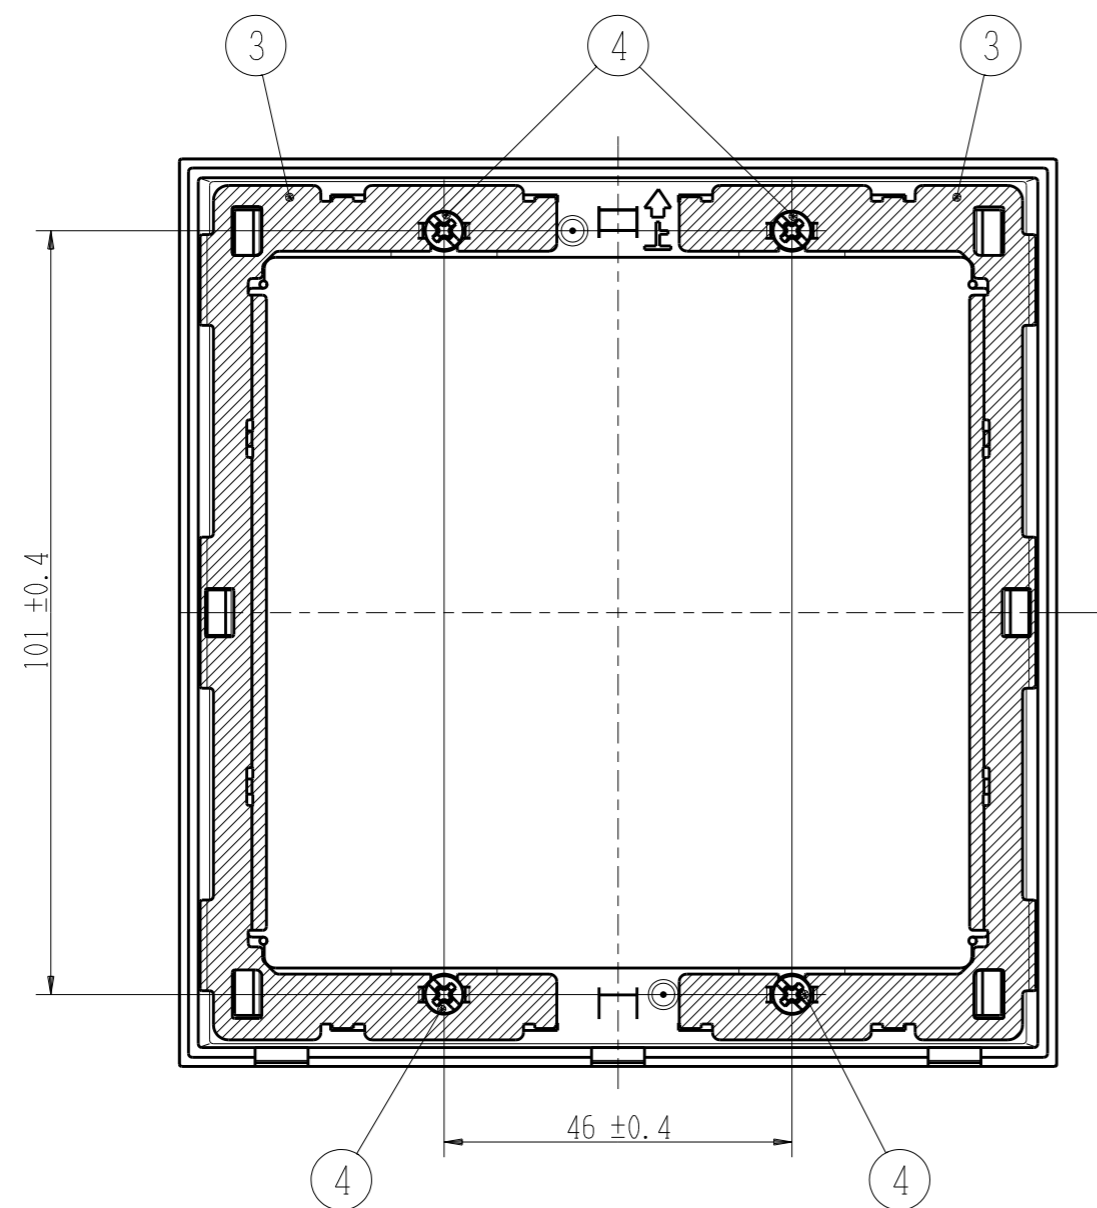

番号	部品名	個数
1	カバープレート (3+3口)	1
2	プレート縁枠 2連用	1
3	防火カバー 多連用	2
4	ナベ皿小ネジ M3.5×4.6	4

QWDF-33

J-WIDE SLIM square 簡易耐火用
2ピースコンセントプレート
2連用 3+3口

第三角法

カバープレート未装着図

※ 仕様及び外観は商品改良のため、予告なく変更する事がありますので、都度、最新版をご確認ください。