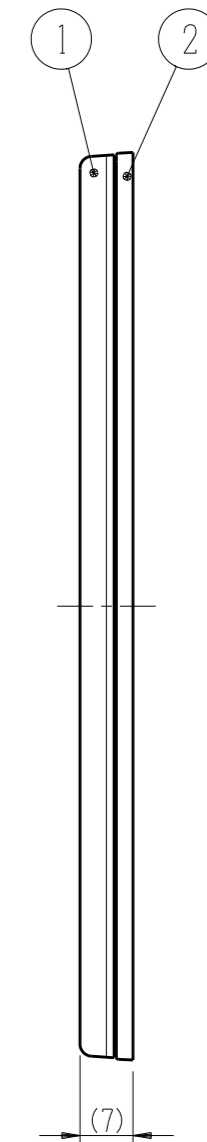

QWDF-2

J-WIDE SLIM square 簡易耐火用

2ピースコンセントプレート

1連用 2口

第三角法

番号	部品名	個数
1	カバープレート (2口)	1
2	プレート縁枠 1連用	1
3	防火カバー 1連用	1
4	ナベ皿小ネジ M3.5×4.6	2

カバープレート未装着図

※ 仕様及び外観は商品改良のため、予告なく変更する事がありますので、都度、最新版をご確認ください。