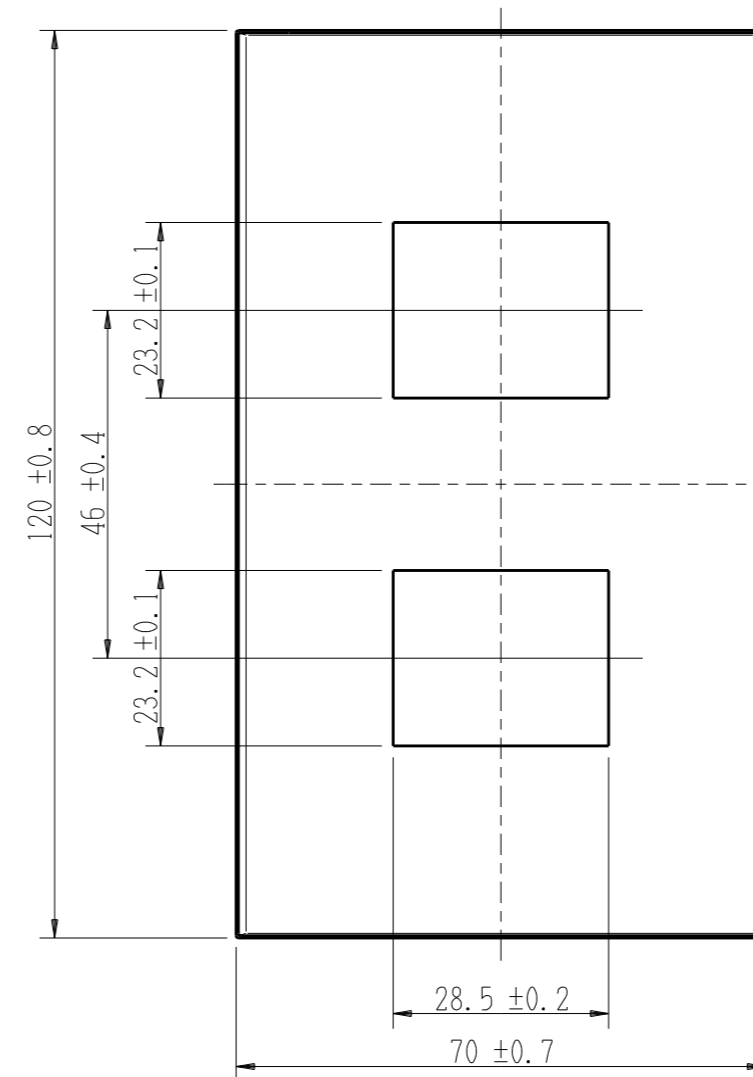

QWDF-2

J-WIDE SLIM square 簡易耐火用

2ピースコンセントプレート

1連用 2口

第三角法

番号	部品名	個数
1	カバープレート (2口)	1
2	プレート縁枠 1連用	1
3	防火カバー 1連用	1
4	ナベ皿小ネジ M3.5×4.6	2

カバープレート未装着図

※ 仕様及び外観は商品改良のため、予告なく変更する事がありますので、都度、最新版をご確認ください。