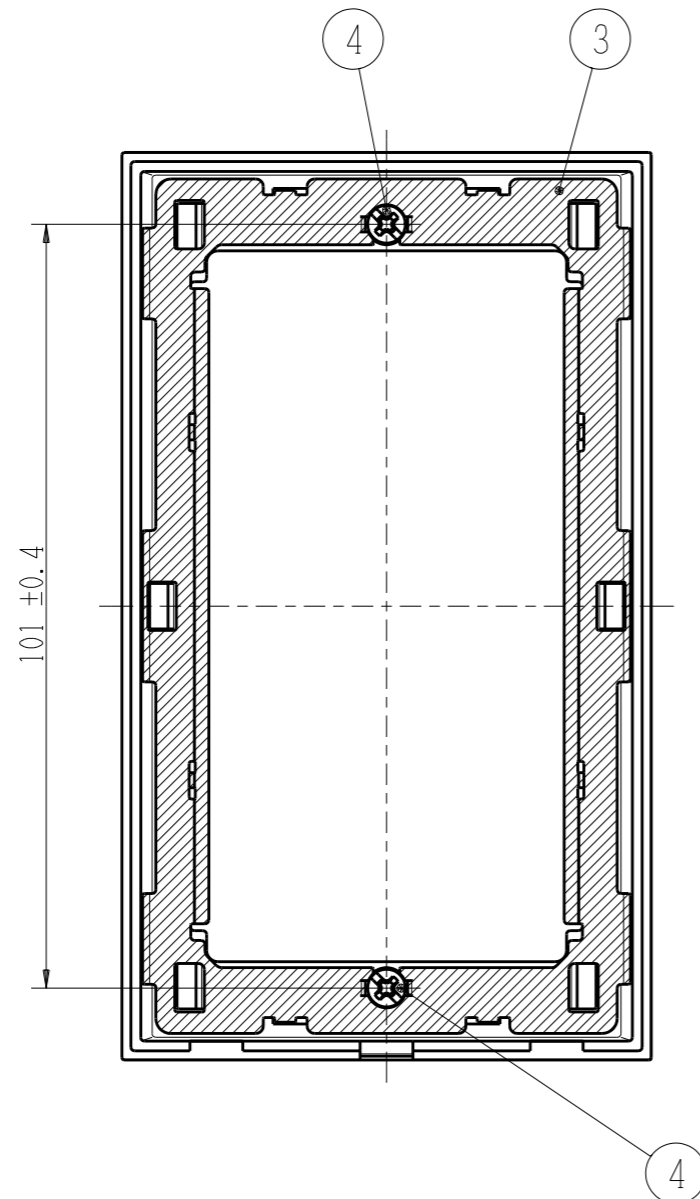

QWDF-2

J-WIDE SLIM square 簡易耐火用

2ピースコンセントプレート

1連用 2口

第三角法

番号	部品名	個数
1	カバープレート (2口)	1
2	プレート縁枠 1連用	1
3	防火カバー 1連用	1
4	ナベ皿小ネジ M3.5×4.6	2

カバープレート未装着図

※ 仕様及び外観は商品改良のため、予告なく変更する事がありますので、都度、最新版をご確認ください。