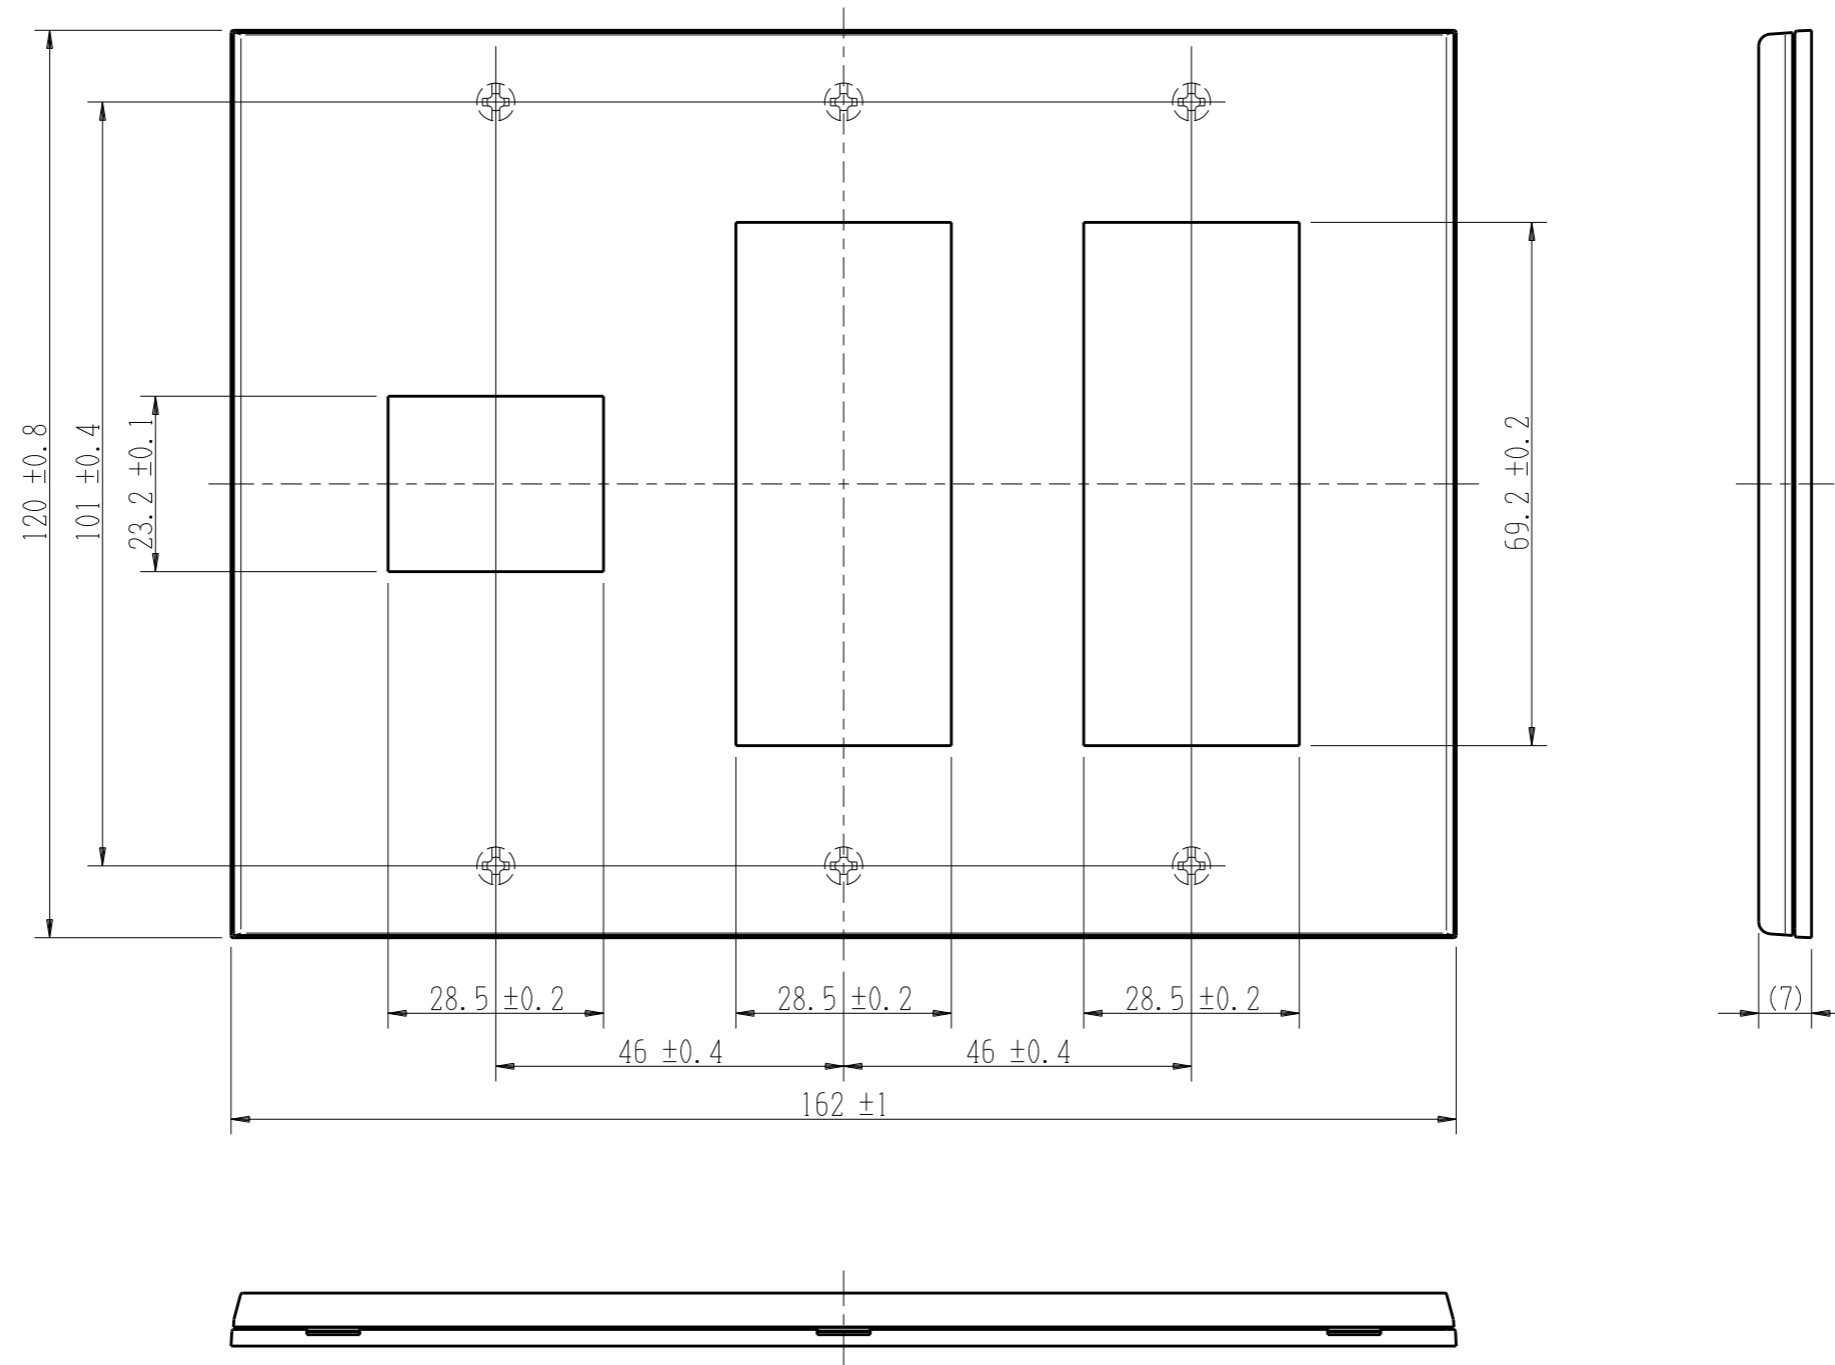

QWD-133

J-WIDE SLIM square

2ピースコンセントプレート

3連用 1+3+3口

第三角法

※ 仕様及び外観は商品改良のため、予告なく変更する事がありますので、都度、最新版をご確認ください。

作成

2018年12月03日