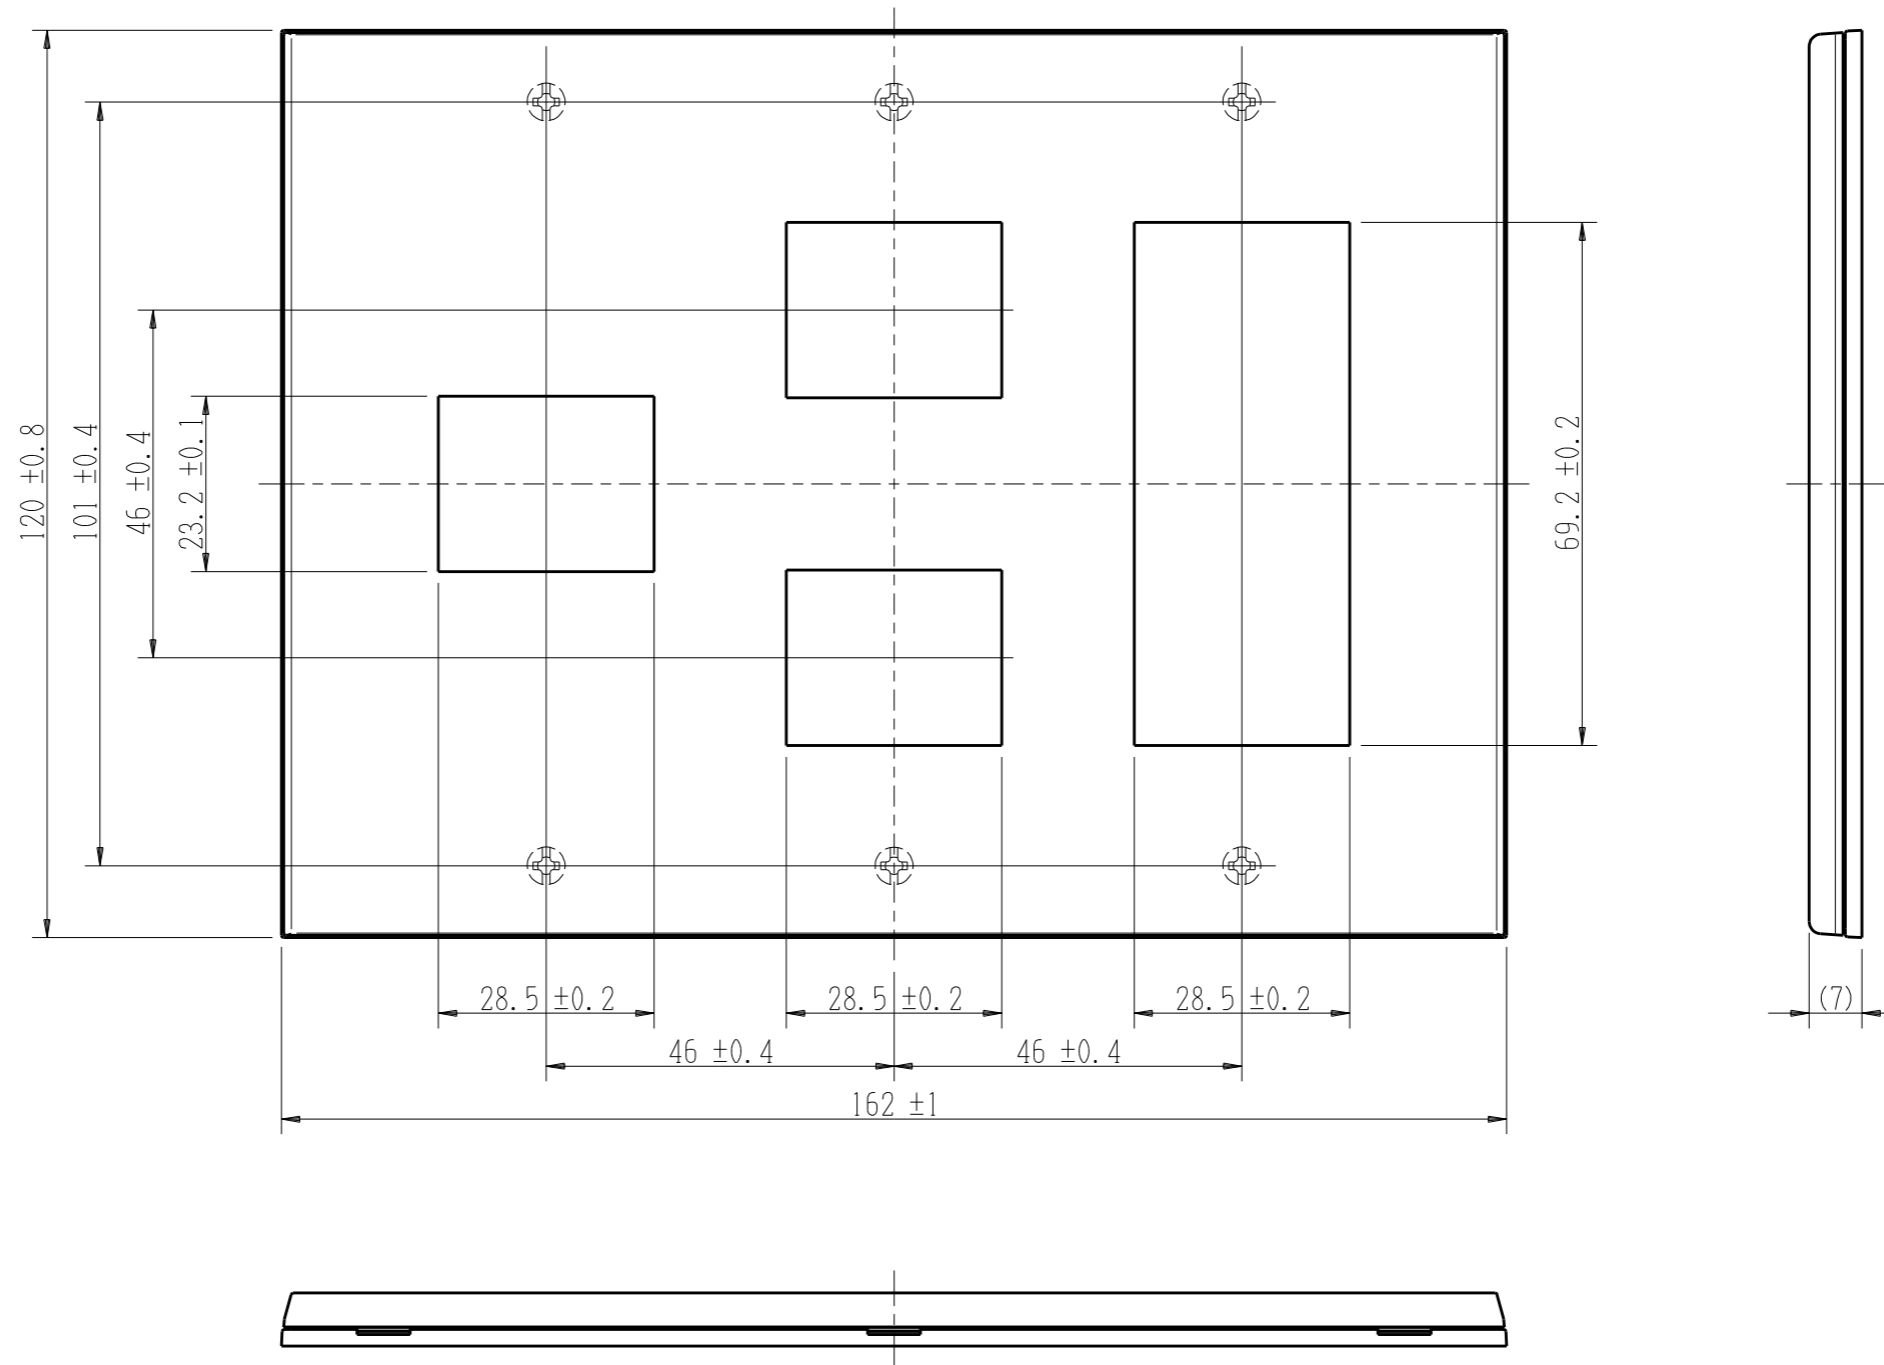

QWD-123

J-WIDE SLIM square

2ピースコンセントプレート

3連用 1+2+3口

第三角法

※ 仕様及び外観は商品改良のため、予告なく変更する事がありますので、都度、最新版をご確認ください。

作成

2018年12月03日