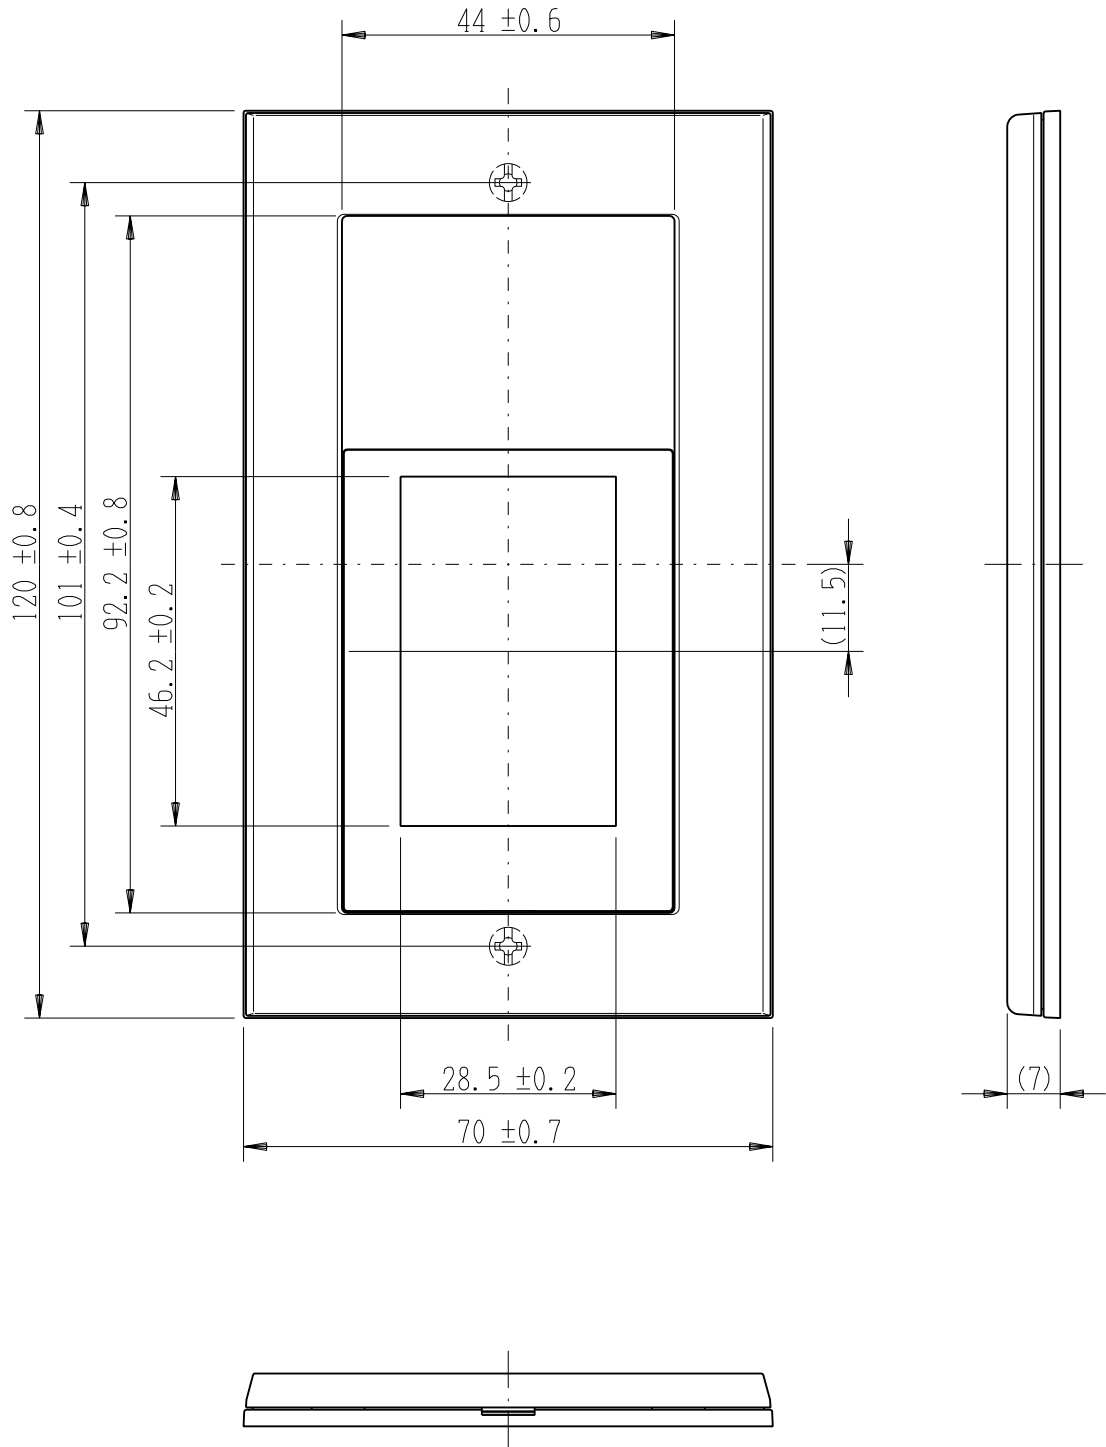

製 番	QWC-5	製 品 名	J-WIDE SLIM square	
			スイッチ・コンセントプレート	
			1連用 (2口)	第三角法

※ 仕様及び外観は商品改良のため、予告なく変更する事がありますので、都度、最新版をご確認ください。

作 成	2018年12月04日	 神保電器株式会社
--------	-------------	--