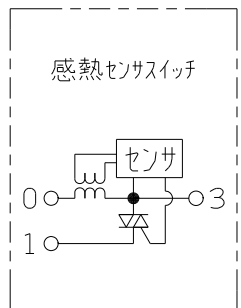

製 番	NWSM03118WPW	製 品 名	J-WIDE SLIM 埋込マークスイッチ 埋込 感熱センサスイッチ		第三角法
			WJ-3 JEC-BN-PAS-3	3路 壁用2線式	

回路図

- ・金属ワンタッチ取付枠と「塗代カバー」や「はさみ金具」が干渉する場合は、取付枠の四隅（→部）をニッパで切り取ってください。
- ・BOXネジ締付トルク：0.4 N・m (4.1kgf・cm) 以下
- ・適用プレート：J-WIDE SLIM用スイッチプレート (NWP-1他)
その他、保護カバー (NWS-H) やはさみ金具 (上下はさみタイプ: BH-6他) など J7作 用と共用ではない製品がありますので、選定には十分にご注意ください。