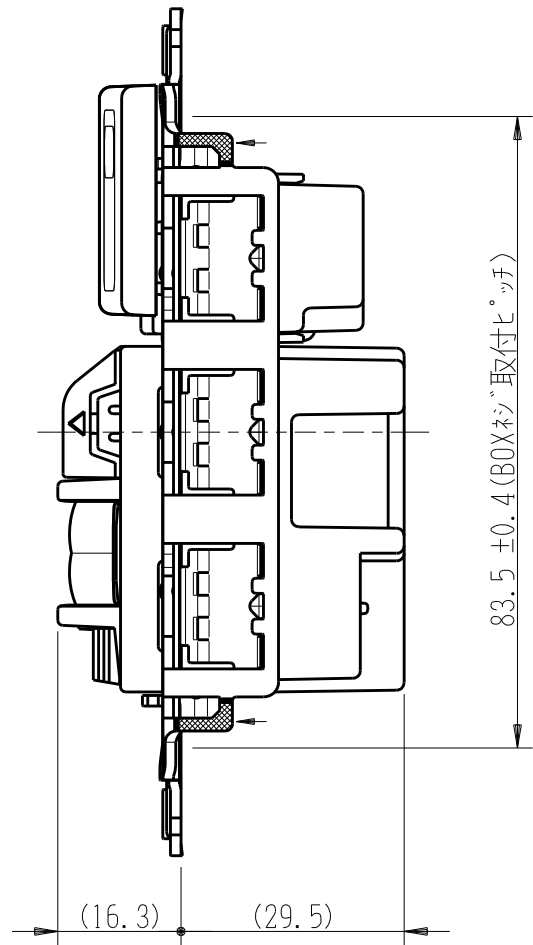

製 番	NWSM03118WPW	製 品 名	J-WIDE SLIM 埋込マークスイッチ 埋込 感熱センサスイッチ		第三角法
			WJ-3 JEC-BN-PAS-3	3路 壁用2線式	

回路図

- ・金属ワンタッチ取付枠と「塗代カバー」や「はさみ金具」が干渉する場合は、取付枠の四隅（→部）をニッパで切り取ってください。
- ・BOXネジ締付トルク：0.4 N・m (4.1kgf・cm) 以下
- ・適用プレート：J-WIDE SLIM用スイッチプレート (NWP-1他)
その他、保護カバー (NWS-H) やはさみ金具 (上下はさみタイプ: BH-6他) など J7作 用と共用ではない製品がありますので、選定には十分にご注意ください。