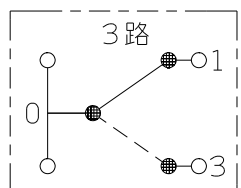

製 番	NWSM03118WPW	製 品 名	J-WIDE SLIM 埋込マークスイッチ 埋込 感熱センサスイッチ		第三角法
			WJ-3 JEC-BN-PAS-3	3路 壁用2線式	

回路図

- ・金属ワンタッチ取付枠と「塗代カバー」や「はさみ金具」が干渉する場合は、取付枠の四隅（→部）をニッパで切り取ってください。
- ・BOXネジ締付トルク：0.4 N・m (4.1kgf・cm) 以下
- ・適用プレート：J-WIDE SLIM用スイッチプレート (NWP-1他)
その他、保護カバー (NWS-H) やはさみ金具 (上下はさみタイプ: BH-6他) など J7作 用と共用ではない製品がありますので、選定には十分にご注意ください。