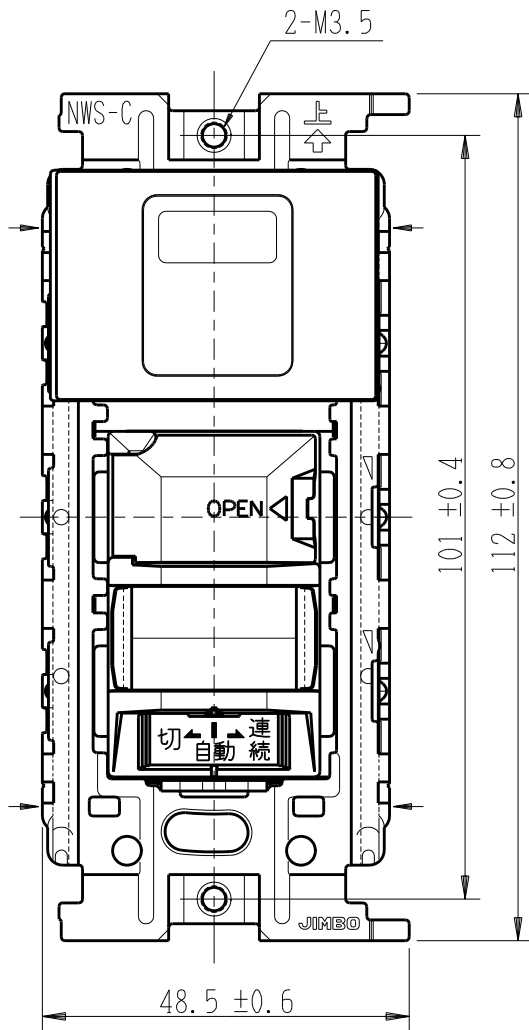

製 番	NWSM03118WPW	製 品 名	J-WIDE SLIM 埋込マークスイッチ 埋込 感熱センサスイッチ		第三角法
			WJ-3 JEC-BN-PAS-3	3路 壁用2線式	

回路図

- ・金属ワンタッチ取付枠と「塗代カバー」や「はさみ金具」が干渉する場合は、取付枠の四隅（→部）をニッパで切り取ってください。
- ・BOXネジ締付トルク：0.4 N・m (4.1kgf・cm) 以下
- ・適用プレート：J-WIDE SLIM用スイッチプレート (NWP-1他)
その他、保護カバー (NWS-H) やはさみ金具 (上下はさみタイプ: BH-6他) など J7作 用と共用ではない製品がありますので、選定には十分にご注意ください。