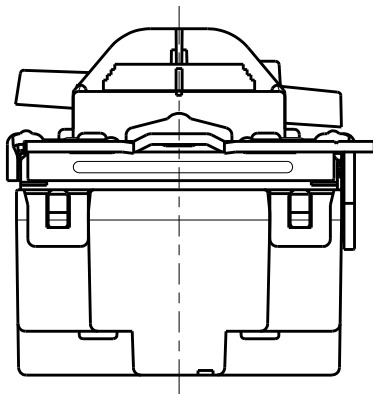

製 番	NWSM03118WPW	製 品 名	J-WIDE SLIM 埋込マークスイッチ 埋込 感熱センサスイッチ		第三角法
			WJ-3 JEC-BN-PAS-3	3路 壁用2線式	

回路図

- ・金属ワンタッチ取付枠と「塗代カバー」や「はさみ金具」が干渉する場合は、取付枠の四隅（→部）をニッパで切り取ってください。
- ・BOXネジ締付トルク：0.4 N・m (4.1kgf・cm) 以下
- ・適用プレート：J-WIDE SLIM用スイッチプレート (NWP-1他)
その他、保護カバー (NWS-H) やはさみ金具 (上下はさみタイプ: BH-6他) など J7作 用と共用ではない製品がありますので、選定には十分にご注意ください。