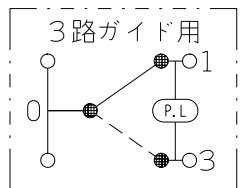

製 番	NWSM03038WPW	製 品 名	J・WIDE SLIM		
			埋込マークスイッチ		
			WJ-1	片切	15A-300V
			WJ-1	片切	15A-300V
			WJ-3G	3路ガイド用	15A-100V用
					第三角法

回路図

- 金属ワンタッチ取付枠と「塗代カバー」や「はさみ金具」が干渉する場合は、取付枠の四隅（→部）をニッパで切り取ってください。
- BOXネジ締付トルク：0.4 N・m（4.1kgf・cm）以下
- 適用プレート：J・WIDE SLIM用スイッチプレート（NWP-1他）  
その他、保護カバー（NWS-H）やはさみ金具（上下はさみタイプ、BH-6他）などJ7用と共用ではない製品がありますので、選定には十分にご注意ください。