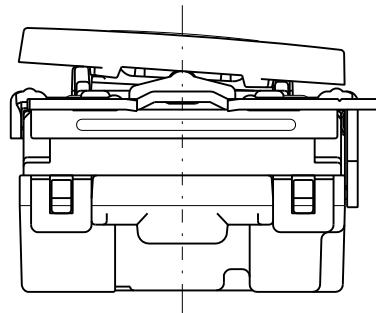

製 番	NWSM03038WPW	製 品 名	J・WIDE SLIM		
			埋込マークスイッチ		
			WJ-1	片切	15A-300V
			WJ-1	片切	15A-300V
			WJ-3G	3路ガイド用	15A-100V用
					第三角法

回路図

- 金属ワンタッチ取付枠と「塗代カバー」や「はさみ金具」が干渉する場合は、取付枠の四隅（→部）をニッパで切り取ってください。
- BOXネジ締付トルク：0.4 N・m（4.1kgf・cm）以下
- 適用プレート：J・WIDE SLIM用スイッチプレート（NWP-1他）  
その他、保護カバー（NWS-H）やはさみ金具（上下はさみタイプ、BH-6他）などJ7用と共用ではない製品がありますので、選定には十分にご注意ください。