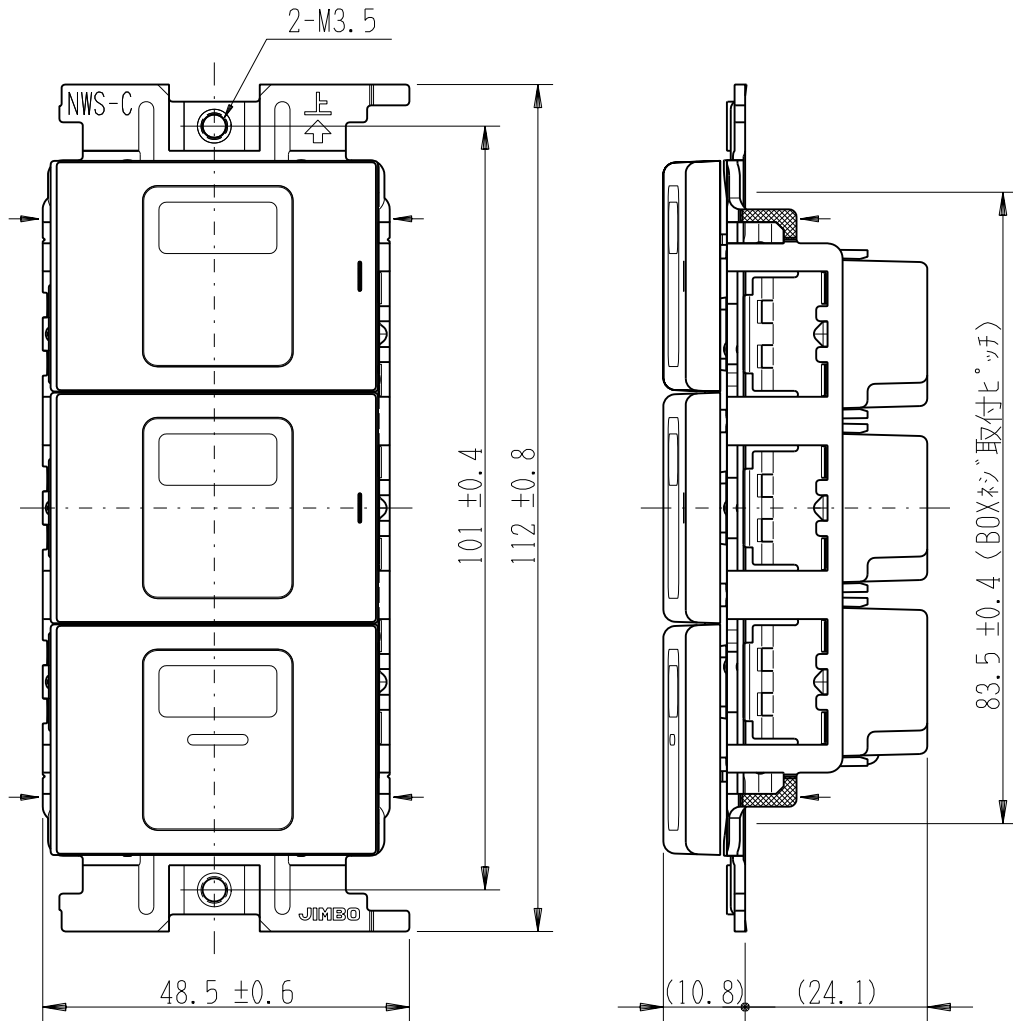

製 番	NWSM03038WPW	製 品 名	J・WIDE SLIM		
			埋込マークスイッチ		
			WJ-1	片切	15A-300V
			WJ-1	片切	15A-300V
			WJ-3G	3路ガイド用	15A-100V用
					第三角法

回路図

- 金属ワンタッチ取付枠と「塗代カバー」や「はさみ金具」が干渉する場合は、取付枠の四隅（→部）をニッパで切り取ってください。
- BOXネジ締付トルク：0.4 N・m（4.1kgf・cm）以下
- 適用プレート：J・WIDE SLIM用スイッチプレート（NWP-1他）  
その他、保護カバー（NWS-H）やはさみ金具（上下はさみタイプ、BH-6他）などJ7用と共用ではない製品がありますので、選定には十分にご注意ください。