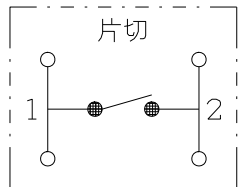

製 番	NWSM03038WPW	製 品 名	J・WIDE SLIM		
			埋込マークスイッチ		
			WJ-1	片切	15A-300V
			WJ-1	片切	15A-300V
			WJ-3G	3路ガイド用	15A-100V用
					第三角法

回路図

- 金属ワンタッチ取付枠と「塗代カバー」や「はさみ金具」が干渉する場合は、取付枠の四隅（→部）をニッパで切り取ってください。
- BOXネジ締付トルク：0.4 N・m（4.1kgf・cm）以下
- 適用プレート：J・WIDE SLIM用スイッチプレート（NWP-1他）  
その他、保護カバー（NWS-H）やはさみ金具（上下はさみタイプ、BH-6他）などJ7用と共用ではない製品がありますので、選定には十分にご注意ください。