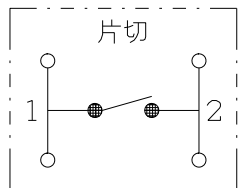

製 番	NWSM03038WPW	製 品 名	J・WIDE SLIM		
			埋込マークスイッチ		
			WJ-1	片切	15A-300V
			WJ-1	片切	15A-300V
			WJ-3G	3路ガイド用	15A-100V用
					第三角法

回路図

- 金属ワンタッチ取付枠と「塗代カバー」や「はさみ金具」が干渉する場合は、取付枠の四隅（→部）をニッパで切り取ってください。
- BOXネジ締付トルク：0.4 N・m（4.1kgf・cm）以下
- 適用プレート：J・WIDE SLIM用スイッチプレート（NWP-1他）  
その他、保護カバー（NWS-H）やはさみ金具（上下はさみタイプ、BH-6他）などJ7用と共用ではない製品がありますので、選定には十分にご注意ください。