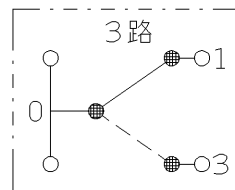

製 番	NWSM03026WPW	製 品 名	J・WIDE SLIM 埋込マークスイッチ			第三角法
			WJ-1	片切	15A-300V	
			WJ-1	片切	15A-300V	
			WJ-3	3路	15A-300V	

回路図

- ・金属ワンタッチ取付枠と「塗代カバー」や「はさみ金具」が干渉する場合は、取付枠の四隅（→部）をニッパで切り取ってください。
- ・BOXネジ締付トルク：0.4 N・m (4.1kgf・cm) 以下
- ・適用プレート：J・WIDE SLIM用スイッチプレート (NWP-1他)
その他、保護カバー (NWS-H) やはさみ金具 (上下はさみタイプ、BH-6他) などJワイド用と共用ではない製品がありますので、選定には十分にご注意ください。