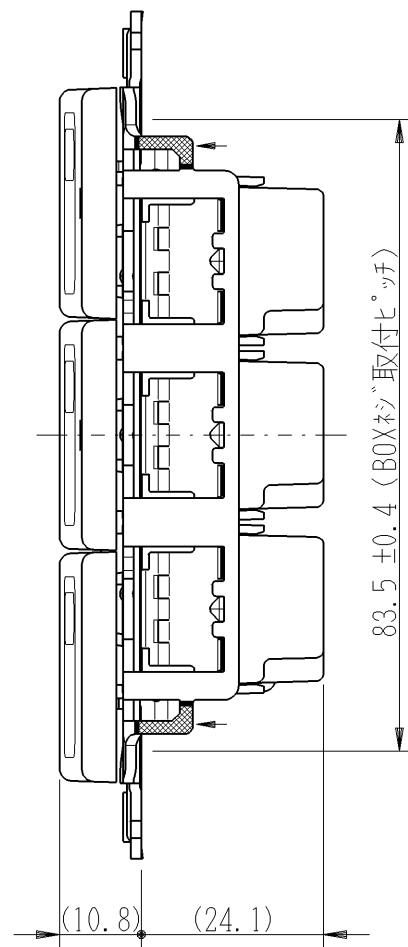

製 番	NWSM03026WPW	製 品 名	J・WIDE SLIM 埋込マークスイッチ			第三角法
			WJ-1	片切	15A-300V	
			WJ-1	片切	15A-300V	
			WJ-3	3路	15A-300V	

回路図

- ・金属ワンタッチ取付枠と「塗代カバー」や「はさみ金具」が干渉する場合は、取付枠の四隅（→部）をニッパで切り取ってください。
- ・BOXネジ締付トルク：0.4 N・m (4.1kgf・cm) 以下
- ・適用プレート：J・WIDE SLIM用スイッチプレート (NWP-1他)
その他、保護カバー (NWS-H) やはさみ金具 (上下はさみタイプ、BH-6他) などJワイド用と共用ではない製品がありますので、選定には十分にご注意ください。