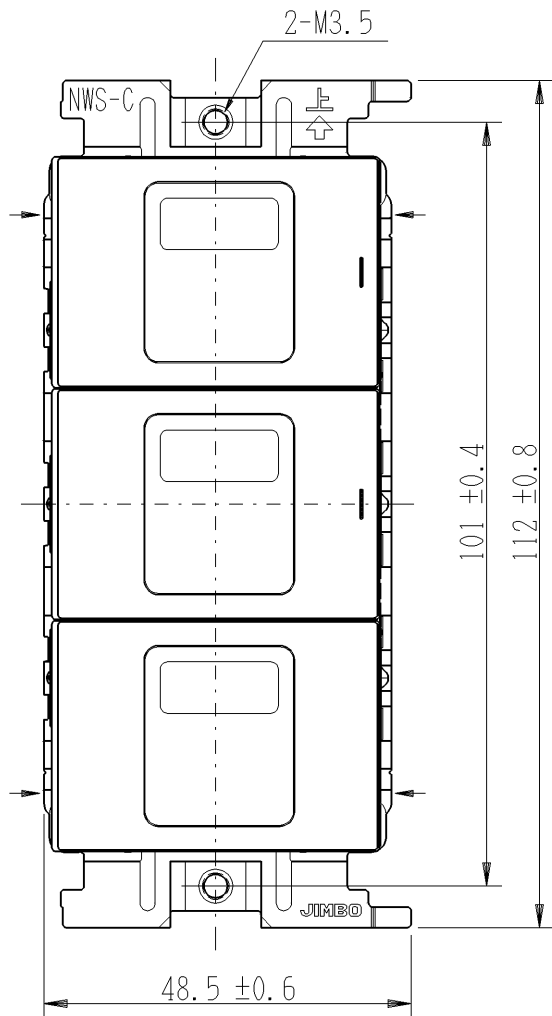

製 番	NWSM03026WPW	製 品 名	J・WIDE SLIM 埋込マークスイッチ			第三角法
			WJ-1	片切	15A-300V	
			WJ-1	片切	15A-300V	
			WJ-3	3路	15A-300V	

回路図

- ・金属ワンタッチ取付枠と「塗代カバー」や「はさみ金具」が干渉する場合は、取付枠の四隅（→部）をニッパで切り取ってください。
- ・BOXネジ締付トルク：0.4 N・m (4.1kgf・cm) 以下
- ・適用プレート：J・WIDE SLIM用スイッチプレート (NWP-1他)
その他、保護カバー (NWS-H) やはさみ金具 (上下はさみタイプ、BH-6他) などJワイド用と共用ではない製品がありますので、選定には十分にご注意ください。