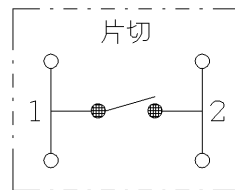

製 番	NWSM03026WPW	製 品 名	J・WIDE SLIM 埋込マークスイッチ			第三角法
			WJ-1	片切	15A-300V	
			WJ-1	片切	15A-300V	
			WJ-3	3路	15A-300V	

回路図

- ・金属ワンタッチ取付枠と「塗代カバー」や「はさみ金具」が干渉する場合は、取付枠の四隅（→部）をニッパで切り取ってください。
- ・BOXネジ締付トルク：0.4 N・m (4.1kgf・cm) 以下
- ・適用プレート：J・WIDE SLIM用スイッチプレート (NWP-1他)
その他、保護カバー (NWS-H) やはさみ金具 (上下はさみタイプ、BH-6他) などJワイド用と共用ではない製品がありますので、選定には十分にご注意ください。