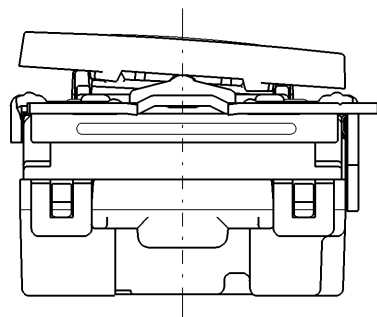

製 番	NWSM03026WPW	製 品 名	J・WIDE SLIM 埋込マークスイッチ			第三角法
			WJ-1	片切	15A-300V	
			WJ-1	片切	15A-300V	
			WJ-3	3路	15A-300V	

回路図

- ・金属ワンタッチ取付枠と「塗代カバー」や「はさみ金具」が干渉する場合は、取付枠の四隅（→部）をニッパで切り取ってください。
- ・BOXネジ締付トルク：0.4 N・m (4.1kgf・cm) 以下
- ・適用プレート：J・WIDE SLIM用スイッチプレート (NWP-1他)
その他、保護カバー (NWS-H) やはさみ金具 (上下はさみタイプ、BH-6他) などJワイド用と共用ではない製品がありますので、選定には十分にご注意ください。