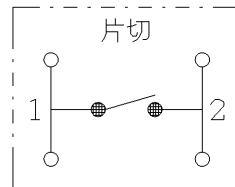

製 番	NWSM03026WPW	製 品 名	J・WIDE SLIM 埋込マークスイッチ			第三角法
			WJ-1	片切	15A-300V	
			WJ-1	片切	15A-300V	
			WJ-3	3路	15A-300V	

回路図

- ・金属ワンタッチ取付枠と「塗代カバー」や「はさみ金具」が干渉する場合は、取付枠の四隅（→部）をニッパで切り取ってください。
- ・BOXネジ締付トルク：0.4 N・m (4.1kgf・cm) 以下
- ・適用プレート：J・WIDE SLIM用スイッチプレート (NWP-1他)
その他、保護カバー (NWS-H) やはさみ金具 (上下はさみタイプ、BH-6他) などJワイド用と共用ではない製品がありますので、選定には十分にご注意ください。