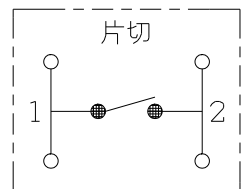

製 番	NWSM03001WPW	製 品 名	J・WIDE SLIM 埋込マークスイッチ		第三角法
			WJ-1	片切	
			WJ-1	片切	15A-300V
			WJ-1	片切	15A-300V

回路図

- 金属ワンタッチ取付枠と「塗代カバー」や「はさみ金具」が干渉する場合は、取付枠の四隅（→部）をニッパで切り取ってください。
- BOXネジ締付トルク：0.4 N・m (4.1kgf・cm) 以下
- 適用プレート：J・WIDE SLIM用スイッチプレート (NWP-1他)
その他、保護カバー (NWS-H) やはさみ金具 (上下はさみタイプ、BH-6他) など J7作 用 と 共 用 で は な い 製 品 が あ り ま す の で 、 選 定 に は 十 分 に ご 注 意 く だ さ い 。