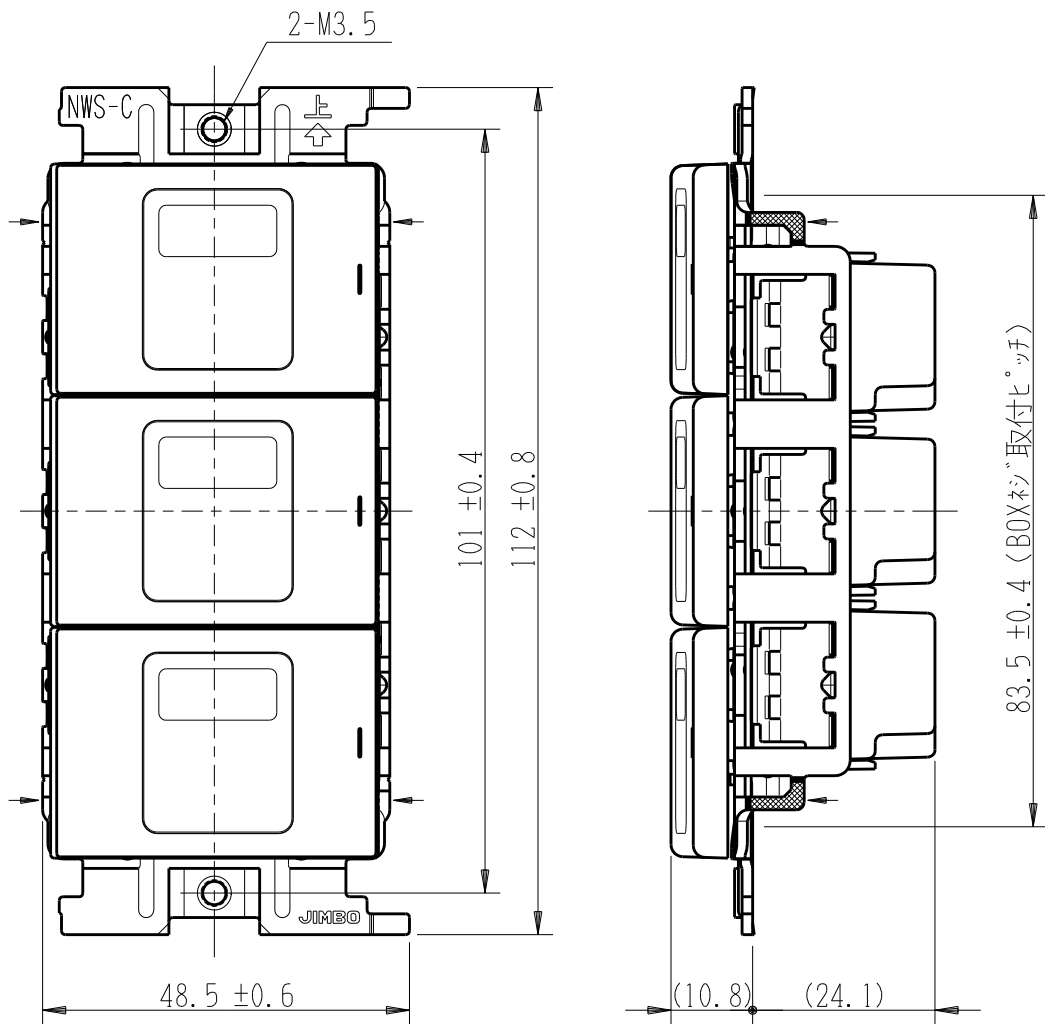

製 番	NWSM03001WPW	製 品 名	J・WIDE SLIM 埋込マークスイッチ		第三角法
			WJ-1	片切	
			WJ-1	片切	15A-300V
			WJ-1	片切	15A-300V

回路図

- 金属ワンタッチ取付枠と「塗代カバー」や「はさみ金具」が干渉する場合は、取付枠の四隅（→部）をニッパで切り取ってください。
- BOXネジ締付トルク：0.4 N・m (4.1kgf・cm) 以下
- 適用プレート：J・WIDE SLIM用スイッチプレート (NWP-1他)
その他、保護カバー (NWS-H) やはさみ金具 (上下はさみタイプ、BH-6他) など J7作 用 と 共 用 で は な い 製 品 が あ り ま す の で 、 選 定 に は 十 分 に ご 注 意 く だ さ い 。