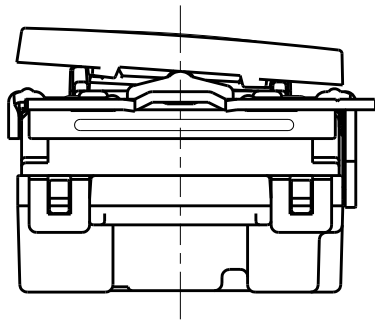

製 番	NWSM03001WPW	製 品 名	J・WIDE SLIM 埋込マークスイッチ		第三角法
			WJ-1	片切	
			WJ-1	片切	15A-300V
			WJ-1	片切	15A-300V

回路図

- 金属ワンタッチ取付枠と「塗代カバー」や「はさみ金具」が干渉する場合は、取付枠の四隅（→部）をニッパで切り取ってください。
- BOXネジ締付トルク：0.4 N・m (4.1kgf・cm) 以下
- 適用プレート：J・WIDE SLIM用スイッチプレート (NWP-1他)
その他、保護カバー (NWS-H) やはさみ金具 (上下はさみタイプ、BH-6他) など J7作 用 と 共 用 で は な い 製 品 が あ り ま す の で 、 選 定 に は 十 分 に ご 注 意 く だ さ い 。