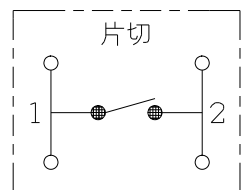

製 番	NWSM03001WPW	製 品 名	J・WIDE SLIM 埋込マークスイッチ		第三角法
			WJ-1	片切	
			WJ-1	片切	15A-300V
			WJ-1	片切	15A-300V

回路図

- 金属ワンタッチ取付枠と「塗代カバー」や「はさみ金具」が干渉する場合は、取付枠の四隅（→部）をニッパで切り取ってください。
- BOXネジ締付トルク：0.4 N・m (4.1kgf・cm) 以下
- 適用プレート：J・WIDE SLIM用スイッチプレート (NWP-1他)
その他、保護カバー (NWS-H) やはさみ金具 (上下はさみタイプ、BH-6他) など J7作 用 と 共 用 で は な い 製 品 が あ り ま す の で 、 選 定 に は 十 分 に ご 注 意 く だ さ い 。