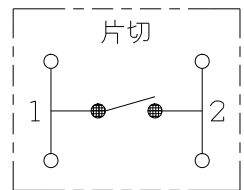

製 番	NWSM03001WPW	製 品 名	J・WIDE SLIM 埋込マークスイッチ		第三角法
			WJ-1	片切	
			WJ-1	片切	15A-300V
			WJ-1	片切	15A-300V

回路図

- 金属ワンタッチ取付枠と「塗代カバー」や「はさみ金具」が干渉する場合は、取付枠の四隅（→部）をニッパで切り取ってください。
- BOXネジ締付トルク：0.4 N・m (4.1kgf・cm) 以下
- 適用プレート：J・WIDE SLIM用スイッチプレート (NWP-1他)
その他、保護カバー (NWS-H) やはさみ金具 (上下はさみタイプ、BH-6他) など J7作 用 と 共 用 で は な い 製 品 が あ り ま す の で 、 選 定 に は 十 分 に ご 注 意 く だ さ い 。