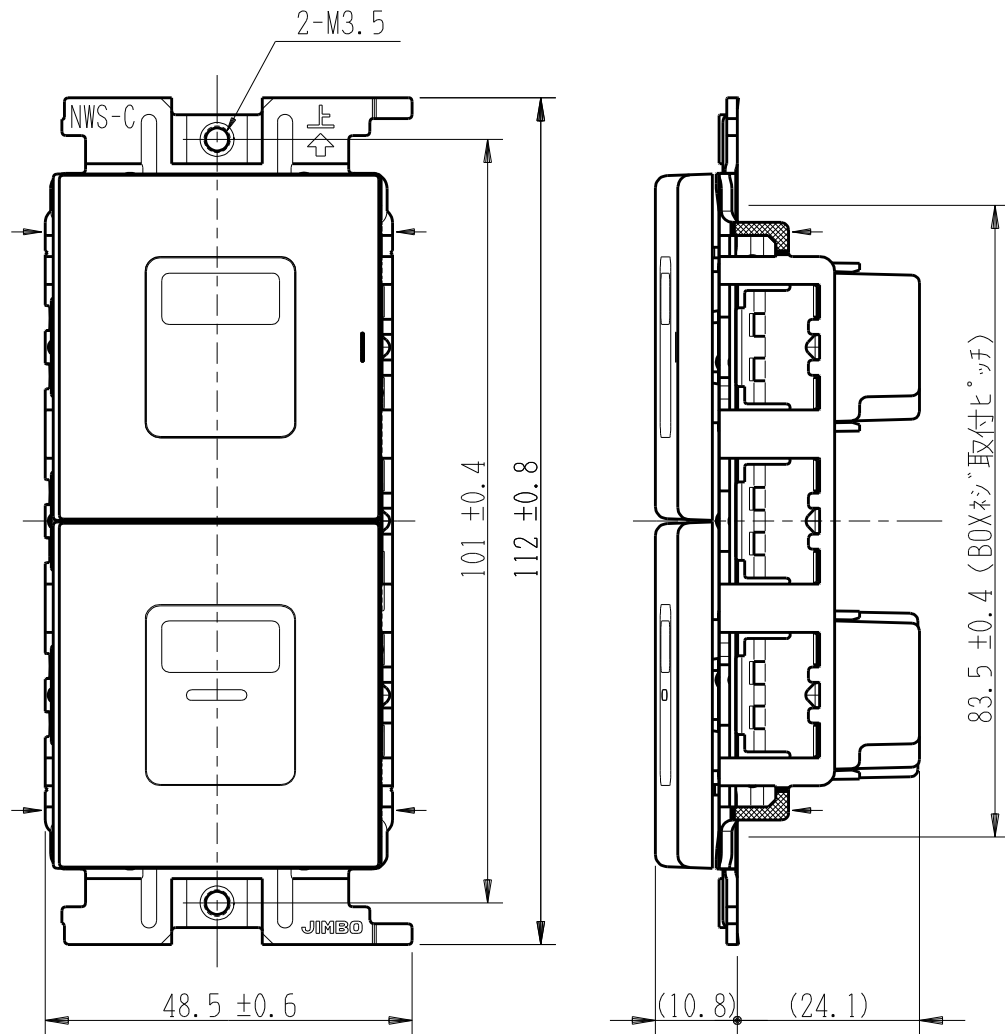

製 番	NWSM02047WPW	製 品 名	J-WIDE SLIM 埋込マークスイッチ		
			WJ-1 片切	15A-300V	
			WJ-1CL 片切低ワット・チェック用	0.5A-300V	第三角法

- ・金属ワンタッチ取付枠と「塗代カバー」や「はさみ金具」が干渉する場合は、取付枠の四隅（→部）をニッパで切り取ってください。
- ・BOXネジ締付トルク：0.4 N・m (4.1kgf・cm) 以下
- ・適用プレート：J-WIDE SLIM用スイッチプレート (NWP-1他)
その他、保護カバー (NWS-H) やはさみ金具 (上下はさみタイプ、BH-6他) などJW付用と共用ではない製品がありますので、選定には十分にご注意ください。

回路図

※ 仕様及び外観は商品改良のため、予告なく変更する事がありますので、都度、最新版をご確認ください。

作
成

2017年01月23日

神保電器株式会社