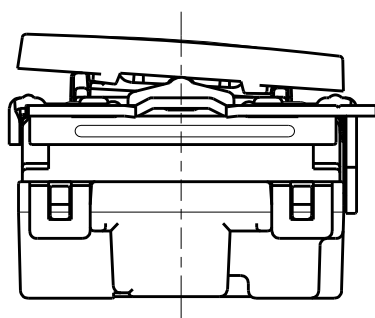

製 番	NWSM02047WPW	製 品 名	J-WIDE SLIM 埋込マークスイッチ		
			WJ-1 片切	15A-300V	
			WJ-1CL 片切低ワット・チェック用	0.5A-300V	第三角法

- ・金属ワンタッチ取付枠と「塗代カバー」や「はさみ金具」が干渉する場合は、取付枠の四隅（→部）をニッパで切り取ってください。
- ・BOXネジ締付トルク：0.4 N・m (4.1kgf・cm) 以下
- ・適用プレート：J-WIDE SLIM用スイッチプレート (NWP-1他)
その他、保護カバー (NWS-H) やはさみ金具 (上下はさみタイプ、BH-6他) などJW付用と共用ではない製品がありますので、選定には十分にご注意ください。