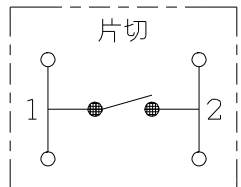

- ・金属ワンタッチ取付枠と「塗代カバー」や「はさみ金具」が干渉する場合は、取付枠の四隅（→部）をニッパで切り取ってください。
- ・BOXネジ締付トルク：0.4 N・m (4.1kgf・cm) 以下
- ・適用プレート：J-WIDE SLIM用スイッチプレート (NWP-1他)
  その他、保護カバー (NWS-H) やはさみ金具 (上下はさみタイプ、BH-6他) などJW付用と共用ではない製品がありますので、選定には十分にご注意ください。

回路図