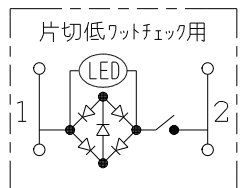

- ・金属ワンタッチ取付枠と「塗代カバー」や「はさみ金具」が干渉する場合は、取付枠の四隅（→部）をニッパで切り取ってください。
- ・BOXネジ締付トルク：0.4 N・m (4.1kgf・cm) 以下
- ・適用プレート：J-WIDE SLIM用スイッチプレート (NWP-1他)
  その他、保護カバー (NWS-H) やはさみ金具 (上下はさみタイプ、BH-6他) などJW付用と共用ではない製品がありますので、選定には十分にご注意ください。

回路図