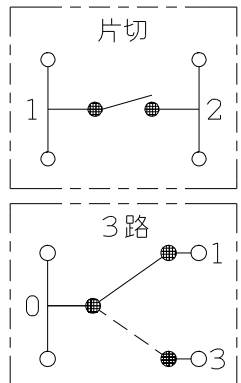

製 番	NWSM02032WPW	製 品 名	J-WIDE SLIM 埋込マークスイッチ		
			WJ-1 片切	15A-300V	
			WJ-3 3路	15A-300V	第三角法

- 金属ワンタッチ取付枠と「塗代カバー」や「はさみ金具」が干渉する場合は、取付枠の四隅（→部）をニッパで切り取ってください。
- BOXネジ締付トルク：0.4 N・m (4.1kgf・cm) 以下
- 適用プレート：J・WIDE SLIM用スイッチプレート（NWP-1他）
その他、保護カバー（NWS-H）やはさみ金具（上下はさみタイプ、BH-6他）などJW付用と共用ではない製品がありますので、選定には十分にご注意ください。

回路図

※ 仕様及び外観は商品改良のため、予告なく変更する事がありますので、都度、最新版をご確認ください。

作
成

2017年04月03日

神保電器株式会社