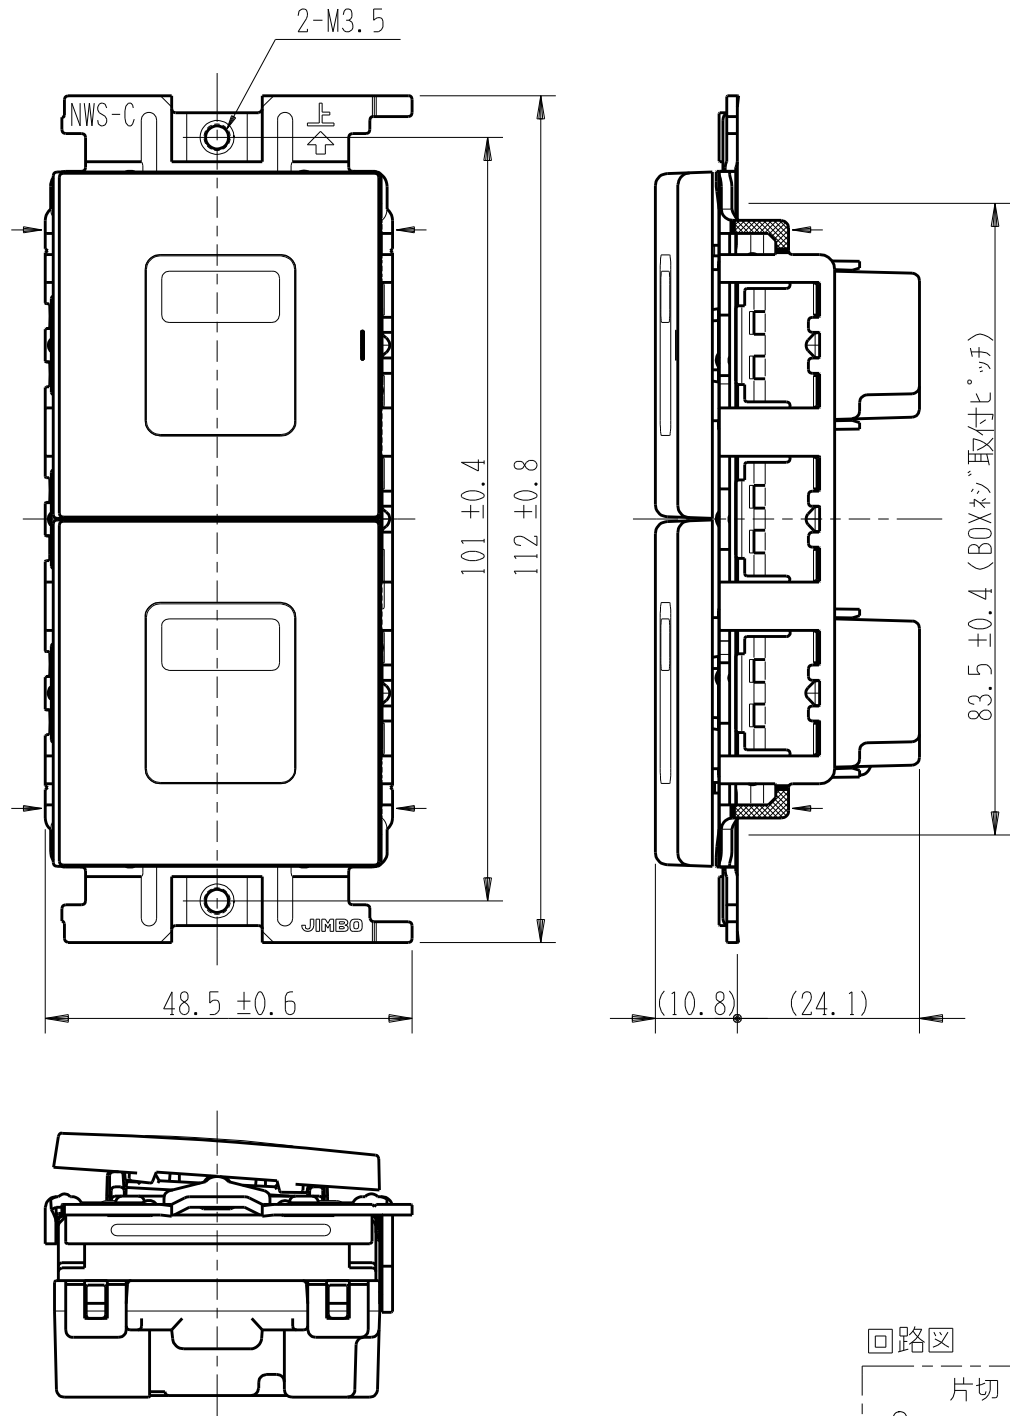

製 番	NWSM02032WPW	製 品 名	J-WIDE SLIM 埋込マークスイッチ		
			WJ-1 片切	15A-300V	
			WJ-3 3路	15A-300V	第三角法

- 金属ワンタッチ取付枠と「塗代カバー」や「はさみ金具」が干渉する場合は、取付枠の四隅（→部）をニッパで切り取ってください。
- BOXネジ締付トルク：0.4 N・m (4.1kgf・cm) 以下
- 適用プレート：J・WIDE SLIM用スイッチプレート（NWP-1他）
その他、保護カバー（NWS-H）やはさみ金具（上下はさみタイプ、BH-6他）などJW付用と共用ではない製品がありますので、選定には十分にご注意ください。

回路図

※ 仕様及び外観は商品改良のため、予告なく変更する事がありますので、都度、最新版をご確認ください。

作
成

2017年04月03日

神保電器株式会社