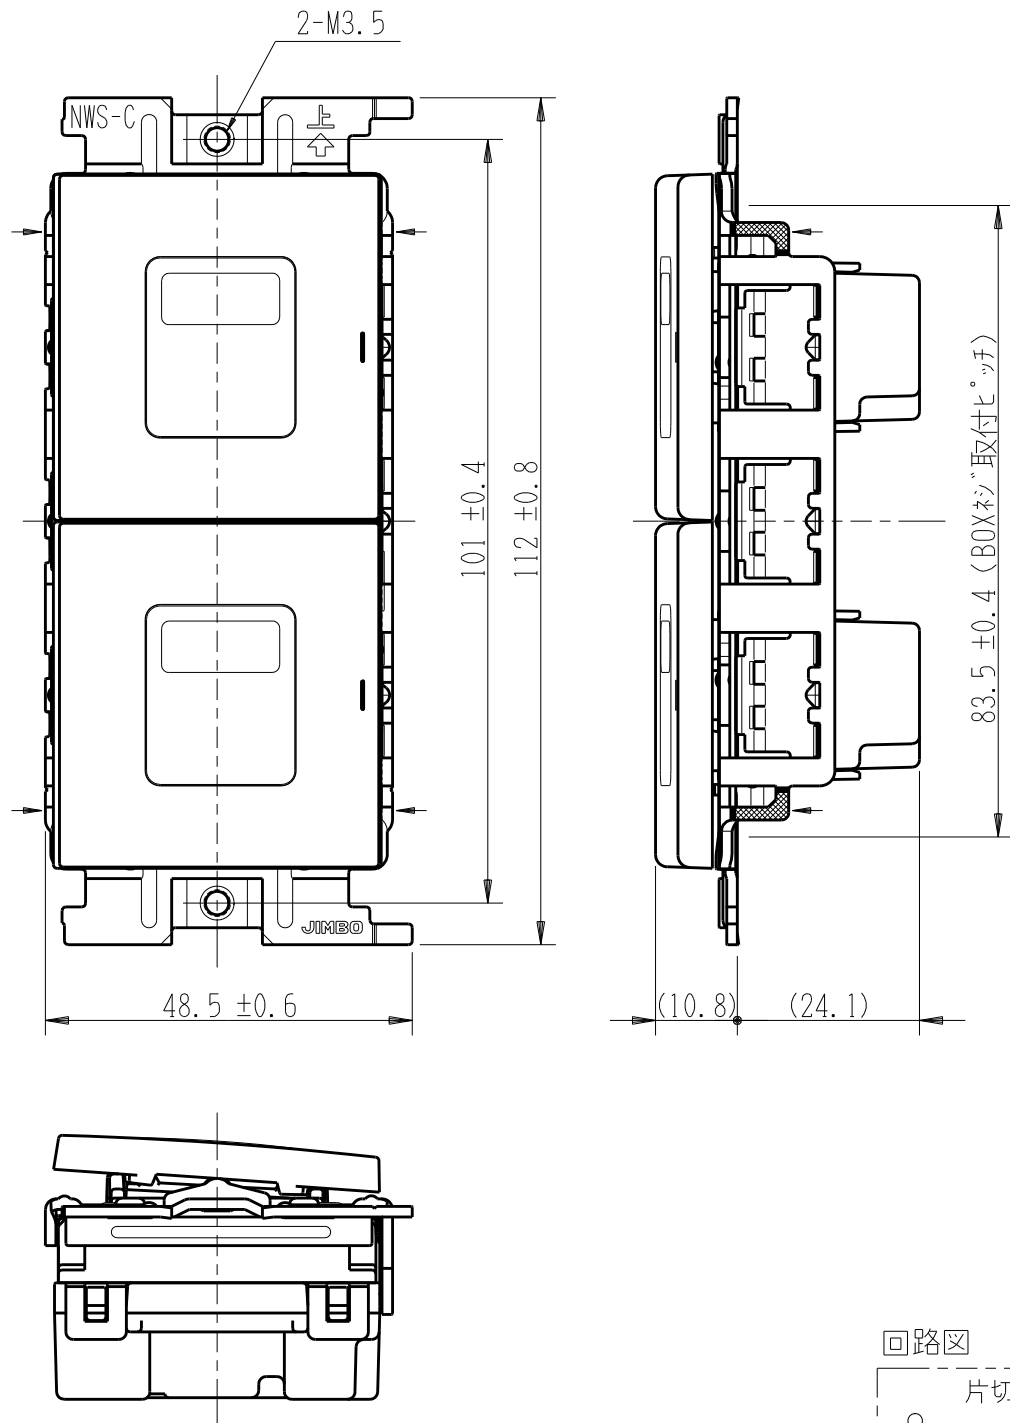

製 番	NWSM02001WPW	製 品 名	J・WIDE SLIM 埋込マークスイッチ		第三角法
			WJ-1	片切 15A-300V	
			WJ-1	片切 15A-300V	

- 金属ワンタッチ取付枠と「塗代カバー」や「はさみ金具」が干渉する場合は、取付枠の四隅（→部）をニッパで切り取ってください。
- BOXネジ締付トルク：0.4 N・m（4.1kgf・cm）以下
- 適用プレート：J・WIDE SLIM用スイッチプレート（NWP-1他）
その他、保護カバー（NWS-H）やはさみ金具（上下はさみタイプ、BH-6他）などJW付用と共用ではない製品がありますので、選定には十分にご注意ください。