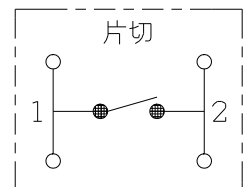

- 金属ワンタッチ取付枠と「塗代カバー」や「はさみ金具」が干渉する場合は、取付枠の四隅（→部）をニッパで切り取ってください。
- BOXネジ締付トルク：0.4 N・m（4.1kgf・cm）以下
- 適用プレート：J・WIDE SLIM用スイッチプレート（NWP-1他）
  その他、保護カバー（NWS-H）やはさみ金具（上下はさみタイプ、BH-6他）などJW付用と共用ではない製品がありますので、選定には十分にご注意ください。

回路図