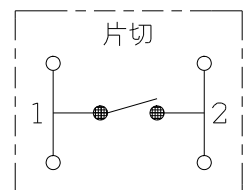

- 金属ワンタッチ取付枠と「塗代カバー」や「はさみ金具」が干渉する場合は、取付枠の四隅（→部）をニッパで切り取ってください。
- BOXネジ締付トルク：0.4 N・m（4.1kgf・cm）以下
- 適用プレート：J・WIDE SLIM用スイッチプレート（NWP-1他）
  その他、保護カバー（NWS-H）やはさみ金具（上下はさみタイプ、BH-6他）などJW付用と共用ではない製品がありますので、選定には十分にご注意ください。

回路図