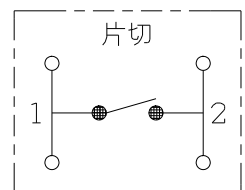

製 番	NWSM01001WPW	製 品 名	J・WIDE SLIM 埋込マークスイッチ	
			WJ-1 片切 15A-300V	第三角法

- ・金属ワンタッチ取付枠と「塗代カバー」や「はさみ金具」が干渉する場合は、取付枠の四隅（→部）をニッパで切り取ってください。
- ・BOXネジ締付トルク：0.4 N・m (4.1kgf・cm) 以下
- ・適用プレート：J・WIDE SLIM用スイッチプレート（NWP-1他）
その他、保護カバー（NWS-H）やはさみ金具（上下はさみタイプ、BH-6他）などJW付用と共用ではない製品がありますので、選定には十分にご注意ください。

回路図

※ 仕様及び外観は商品改良のため、予告なく変更する事がありますので、都度、最新版をご確認ください。