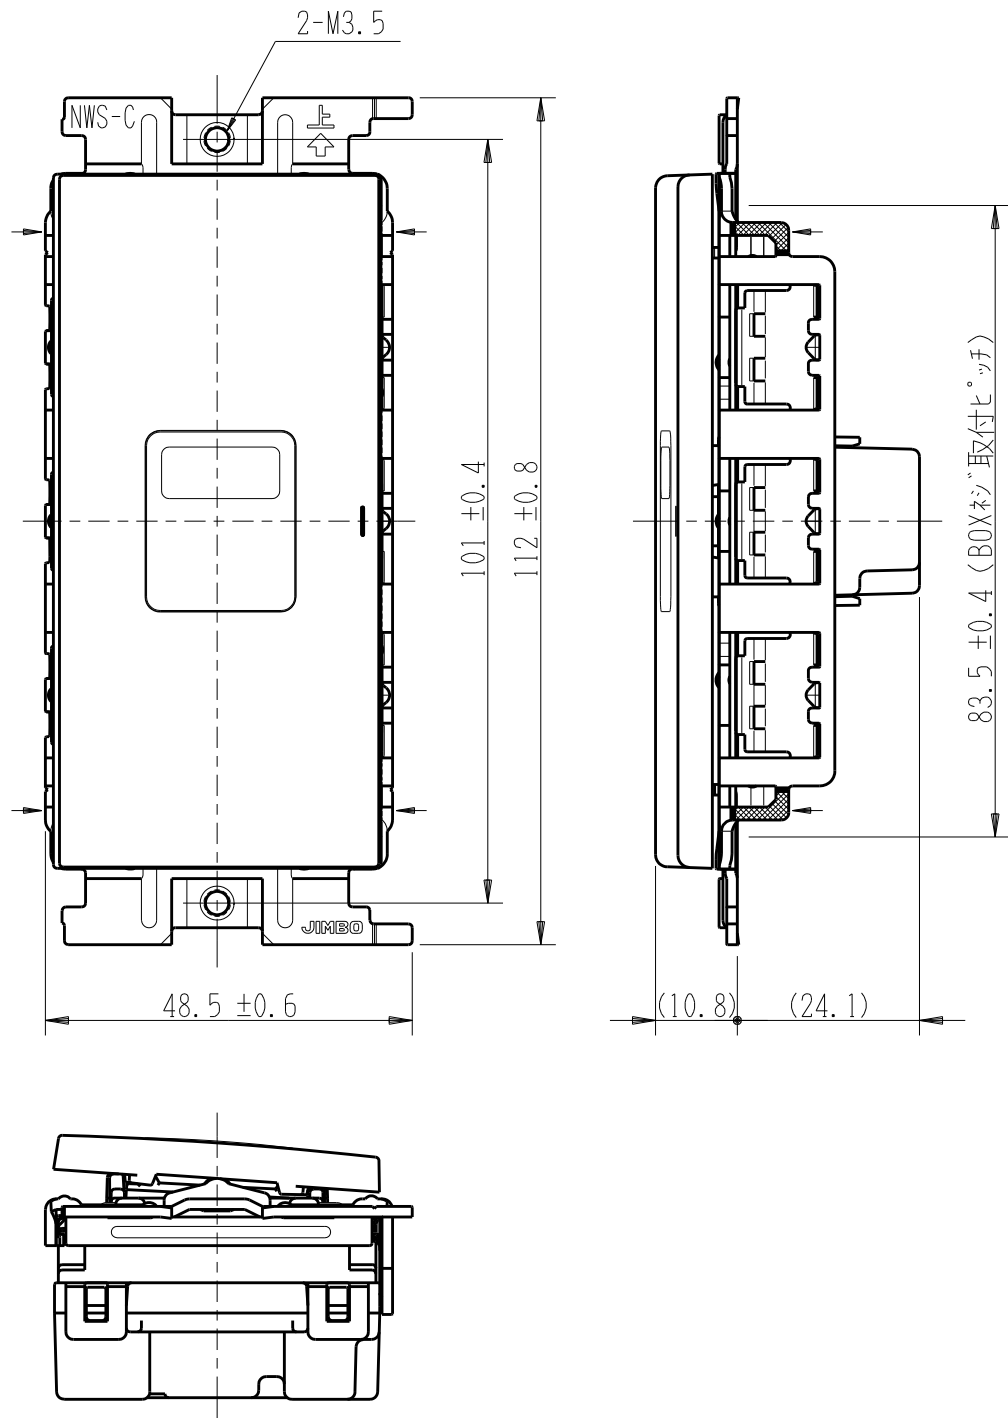

製 番	NWSM01001WPW	製 品 名	J・WIDE SLIM 埋込マークスイッチ	
			WJ-1 片切 15A-300V	第三角法

- ・金属ワンタッチ取付枠と「塗代カバー」や「はさみ金具」が干渉する場合は、取付枠の四隅（→部）をニッパで切り取ってください。
- ・BOXネジ締付トルク：0.4 N・m (4.1kgf・cm) 以下
- ・適用プレート：J・WIDE SLIM用スイッチプレート（NWP-1他）
その他、保護カバー（NWS-H）やはさみ金具（上下はさみタイプ、BH-6他）などJW付用と共用ではない製品がありますので、選定には十分にご注意ください。

回路図

※ 仕様及び外観は商品改良のため、予告なく変更する事がありますので、都度、最新版をご確認ください。