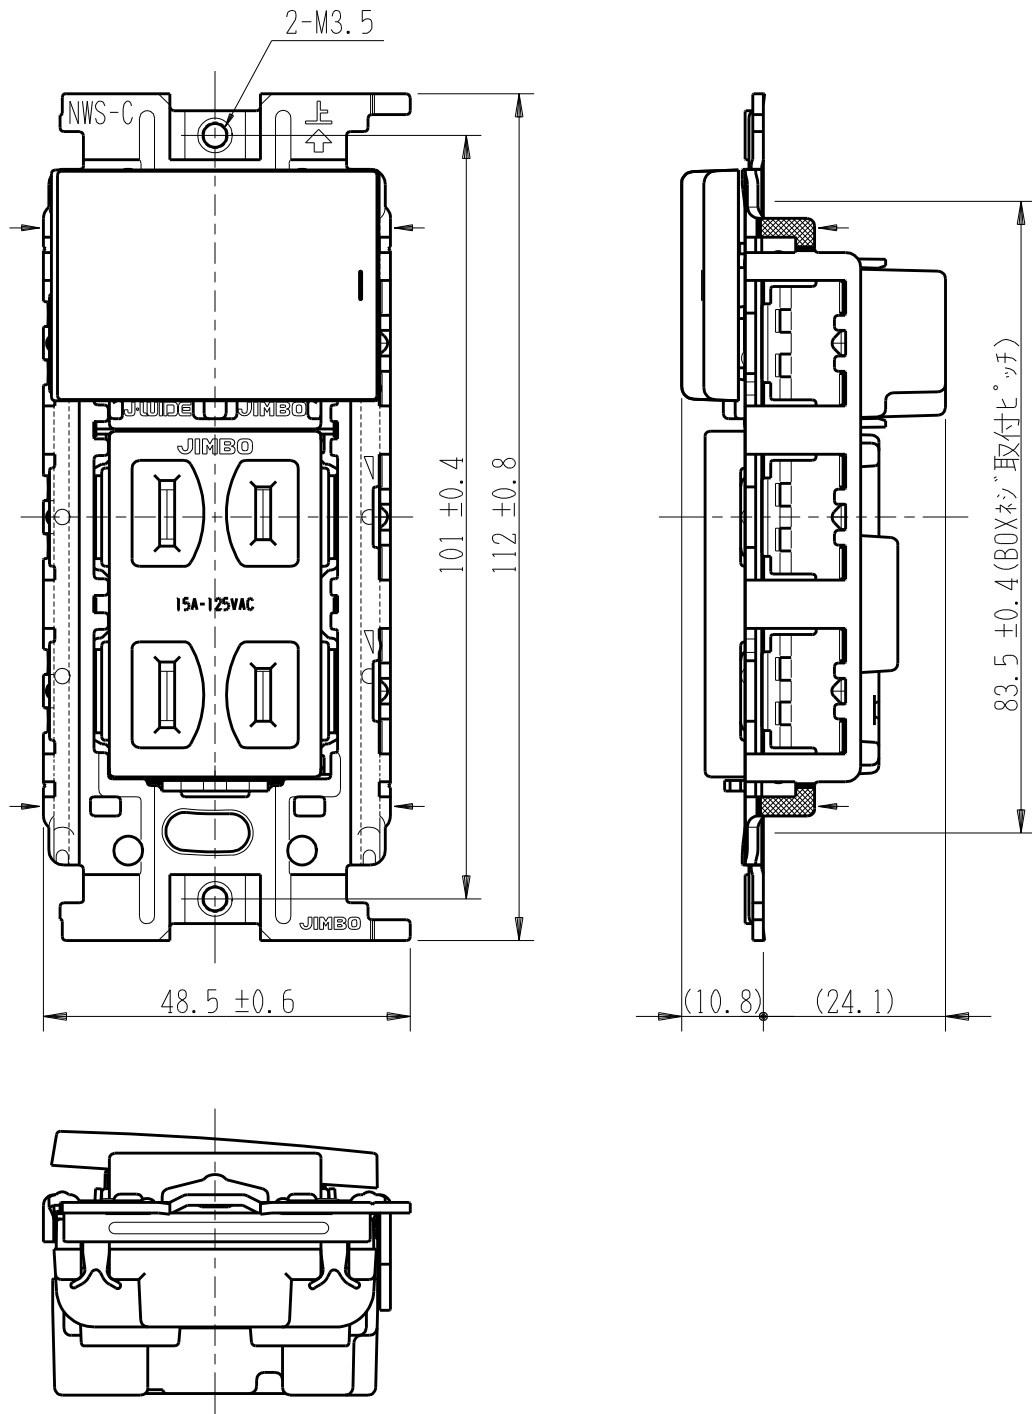

製 番	NWS03440PW	製 品 名	J・WIDE SLIM 埋込スイッチ 埋込ダブルコンセント			第三角法
			WJ-1 EG-55	片切 2極	15A-300V 15A-125V	

- 金属ワンタッチ取付枠と「塗代カバー」や「はさみ金具」が干渉する場合は、取付枠の四隅（→部）をニッパで切り取ってください。
- BOXネジ締付トルク：0.4 N・m (4.1kgf・cm) 以下
- 適用プレート：J・WIDE SLIM用スイッチプレート（NWP-1他）
その他、保護カバー（NWS-H）やはさみ金具（上下はさみタイプ：BH-6他）などJワット用と共用ではない製品がありますので、選定には十分にご注意ください。

回路図

※ 仕様及び外観は商品改良のため、予告なく変更する事がありますので、都度、最新版をご確認ください。

作
成

2018年03月02日

神保電器株式会社