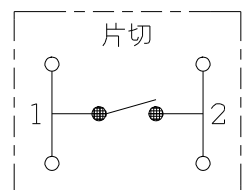

- 金属ワンタッチ取付枠と「塗代カバー」や「はさみ金具」が干渉する場合は、取付枠の四隅（→部）をニッパで切り取ってください。
- BOXネジ締付トルク：0.4 N・m (4.1kgf・cm) 以下
- 適用プレート：J・WIDE SLIM用スイッチプレート（NWP-1他）
  その他、保護カバー（NWS-H）やはさみ金具（上下はさみタイプ：BH-6他）などJワット用と共用ではない製品がありますので、選定には十分にご注意ください。

回路図