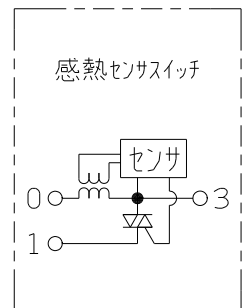

製 番	NWS03118PW	製 品 名	J-WIDE SLIM 埋込スイッチ 埋込 感熱センサスイッチ		
			WJ-3 JEC-BN-PAS-3	3路 壁用2線式	15A-300V 2A-100V

回路図

- 金属ワンタッチ取付枠と「塗代カバー」や「はさみ金具」が干渉する場合は、取付枠の四隅（→部）をニッパで切り取ってください。
- BOXネジ締付トルク：0.4 N・m (4.1kgf・cm) 以下
- 適用プレート：J-WIDE SLIM用スイッチプレート (NWP-1他)  
その他、保護カバー (NWS-H) やはさみ金具 (上下はさみタイプ、BH-6他) などJW付用と共用ではない製品がありますので、選定には十分にご注意ください。