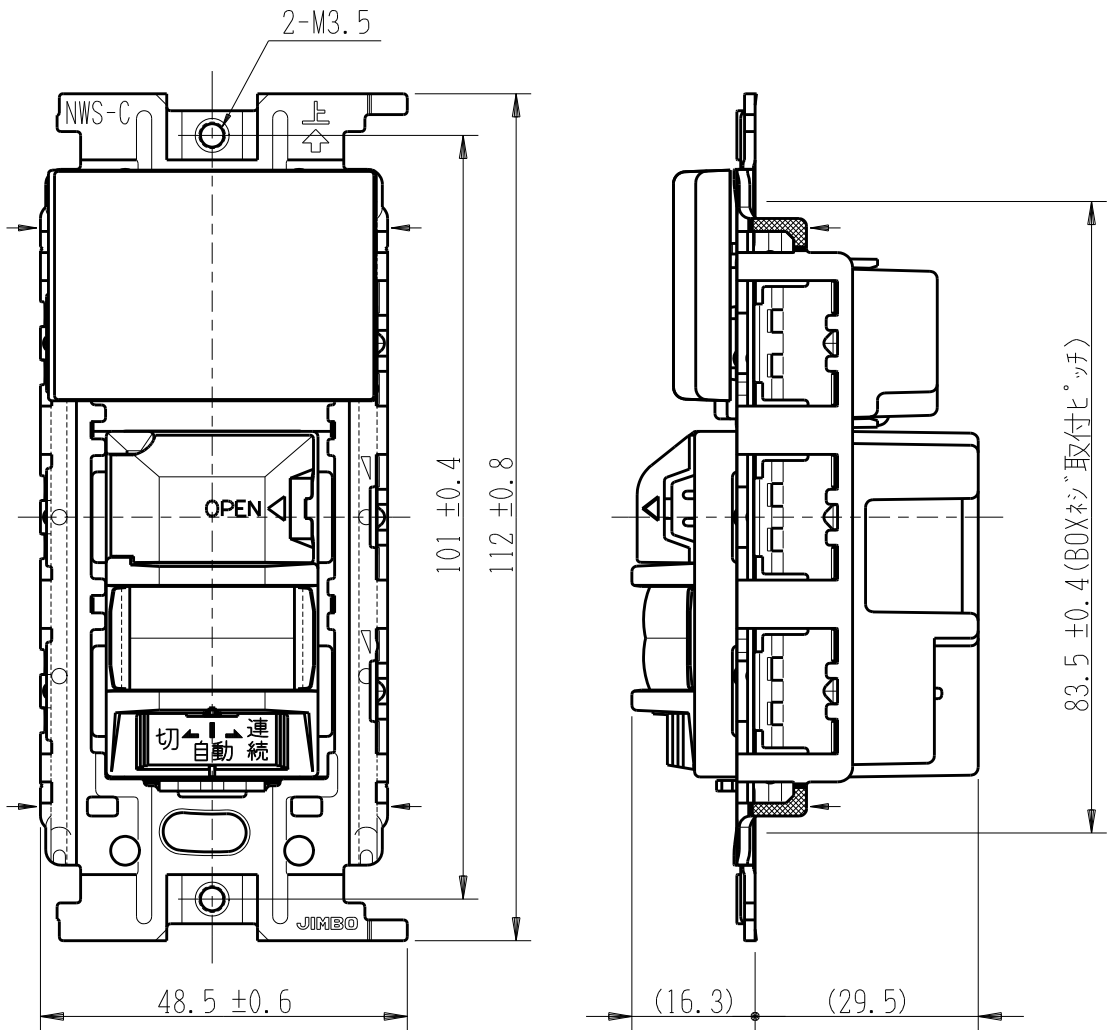

製 番	NWS03118PW	製 品 名	J-WIDE SLIM 埋込スイッチ 埋込 感熱センサスイッチ		
			WJ-3 JEC-BN-PAS-3	3路 壁用2線式	15A-300V 2A-100V

回路図

- 金属ワンタッチ取付枠と「塗代カバー」や「はさみ金具」が干渉する場合は、取付枠の四隅（→部）をニッパで切り取ってください。
- BOXネジ締付トルク：0.4 N・m (4.1kgf・cm) 以下
- 適用プレート：J-WIDE SLIM用スイッチプレート (NWP-1他)  
その他、保護カバー (NWS-H) やはさみ金具 (上下はさみタイプ、BH-6他) などJW付用と共用ではない製品がありますので、選定には十分にご注意ください。