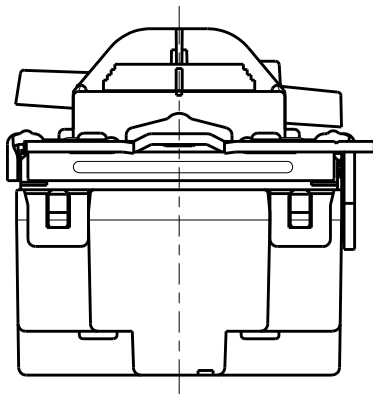

製 番	NWS03118PW	製 品 名	J-WIDE SLIM 埋込スイッチ 埋込 感熱センサスイッチ		
			WJ-3 JEC-BN-PAS-3	3路 壁用2線式	15A-300V 2A-100V

回路図

- 金属ワンタッチ取付枠と「塗代カバー」や「はさみ金具」が干渉する場合は、取付枠の四隅（→部）をニッパで切り取ってください。
- BOXネジ締付トルク：0.4 N・m (4.1kgf・cm) 以下
- 適用プレート：J-WIDE SLIM用スイッチプレート (NWP-1他)  
その他、保護カバー (NWS-H) やはさみ金具 (上下はさみタイプ、BH-6他) などJW付用と共用ではない製品がありますので、選定には十分にご注意ください。