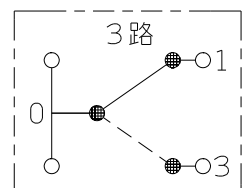

製 番	NWS03118PW	製 品 名	J-WIDE SLIM 埋込スイッチ 埋込 感熱センサスイッチ		
			WJ-3 JEC-BN-PAS-3	3路 壁用2線式	15A-300V 2A-100V

回路図

- 金属ワンタッチ取付枠と「塗代カバー」や「はさみ金具」が干渉する場合は、取付枠の四隅（→部）をニッパで切り取ってください。
- BOXネジ締付トルク：0.4 N・m (4.1kgf・cm) 以下
- 適用プレート：J-WIDE SLIM用スイッチプレート (NWP-1他)  
その他、保護カバー (NWS-H) やはさみ金具 (上下はさみタイプ、BH-6他) などJW付用と共用ではない製品がありますので、選定には十分にご注意ください。