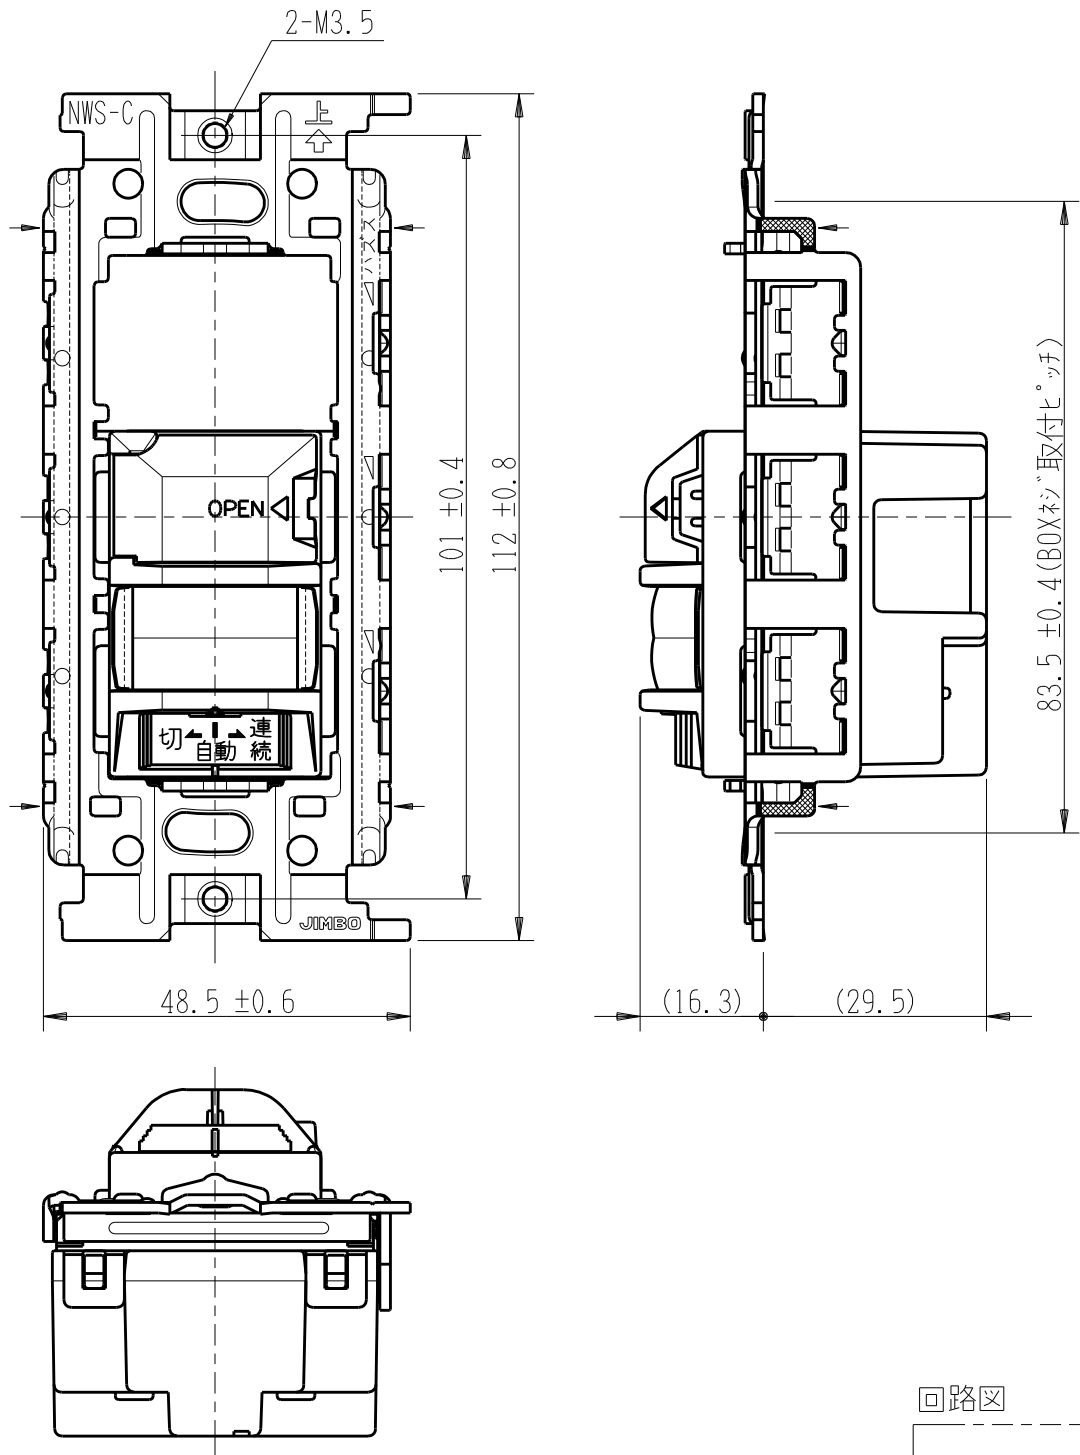

製 番	NWS03110PW	製 品 名	J・WIDE SLIM 埋込 感熱センサスイッチ	
			JEC-BN-PAS-3 壁用2線式 2A-100V	第三角法

- 金属ワンタッチ取付枠と「塗代カバー」や「はさみ金具」が干渉する場合は、取付枠の四隅（→部）をニッパで切り取ってください。
- BOXネジ締付トルク：0.4 N・m（4.1kgf・cm）以下
- 適用プレート：J・WIDE SLIM用スイッチプレート（NWP-1他）
その他、保護カバー（NWS-H）やはさみ金具（上下はさみタイプ、BH-6他）などJワット用と共用ではない製品がありますので、選定には十分にご注意ください。

回路図

※ 仕様及び外観は商品改良のため、予告なく変更する事がありますので、都度、最新版をご確認ください。