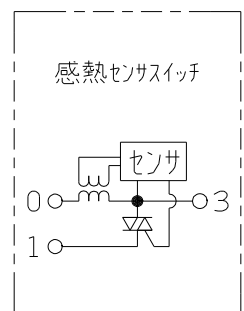

製 番	NWS03110PW	製 品 名	J・WIDE SLIM 埋込 感熱センサスイッチ	
			JEC-BN-PAS-3 壁用2線式 2A-100V	第三角法

- 金属ワンタッチ取付枠と「塗代カバー」や「はさみ金具」が干渉する場合は、取付枠の四隅（→部）をニッパで切り取ってください。
- BOXネジ締付トルク：0.4 N・m（4.1kgf・cm）以下
- 適用プレート：J・WIDE SLIM用スイッチプレート（NWP-1他）
その他、保護カバー（NWS-H）やはさみ金具（上下はさみタイプ、BH-6他）などJワット用と共用ではない製品がありますので、選定には十分にご注意ください。

回路図

※ 仕様及び外観は商品改良のため、予告なく変更する事がありますので、都度、最新版をご確認ください。