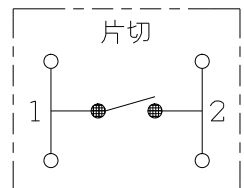

製 番	NWS03001PW	製 品 名	J・WIDE SLIM 埋込スイッチ		第三角法
			WJ-1	片切 15A-300V	
			WJ-1	片切 15A-300V	
			WJ-1	片切 15A-300V	

回路図

- 金属ワンタッチ取付枠と「塗代カバー」や「はさみ金具」が干渉する場合は、取付枠の四隅（→部）をニッパで切り取ってください。
- BOXネジ締付トルク：0.4 N・m (4.1kgf・cm) 以下
- 適用プレート：J・WIDE SLIM用スイッチプレート (NWP-1他)
その他、保護カバー (NWS-H) やはさみ金具 (上下はさみタイプ、BH-6他) など J7用と共用ではない製品がありますので、選定には十分にご注意ください。