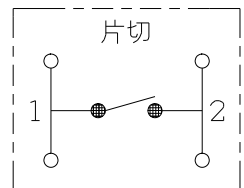

製 番	NWS03001PW	製 品 名	J・WIDE SLIM 埋込スイッチ		第三角法
			WJ-1	片切 15A-300V	
			WJ-1	片切 15A-300V	
			WJ-1	片切 15A-300V	

回路図

- 金属ワンタッチ取付枠と「塗代カバー」や「はさみ金具」が干渉する場合は、取付枠の四隅（→部）をニッパで切り取ってください。
- BOXネジ締付トルク：0.4 N・m (4.1kgf・cm) 以下
- 適用プレート：J・WIDE SLIM用スイッチプレート (NWP-1他)
その他、保護カバー (NWS-H) やはさみ金具 (上下はさみタイプ、BH-6他) など J7用と共用ではない製品がありますので、選定には十分にご注意ください。