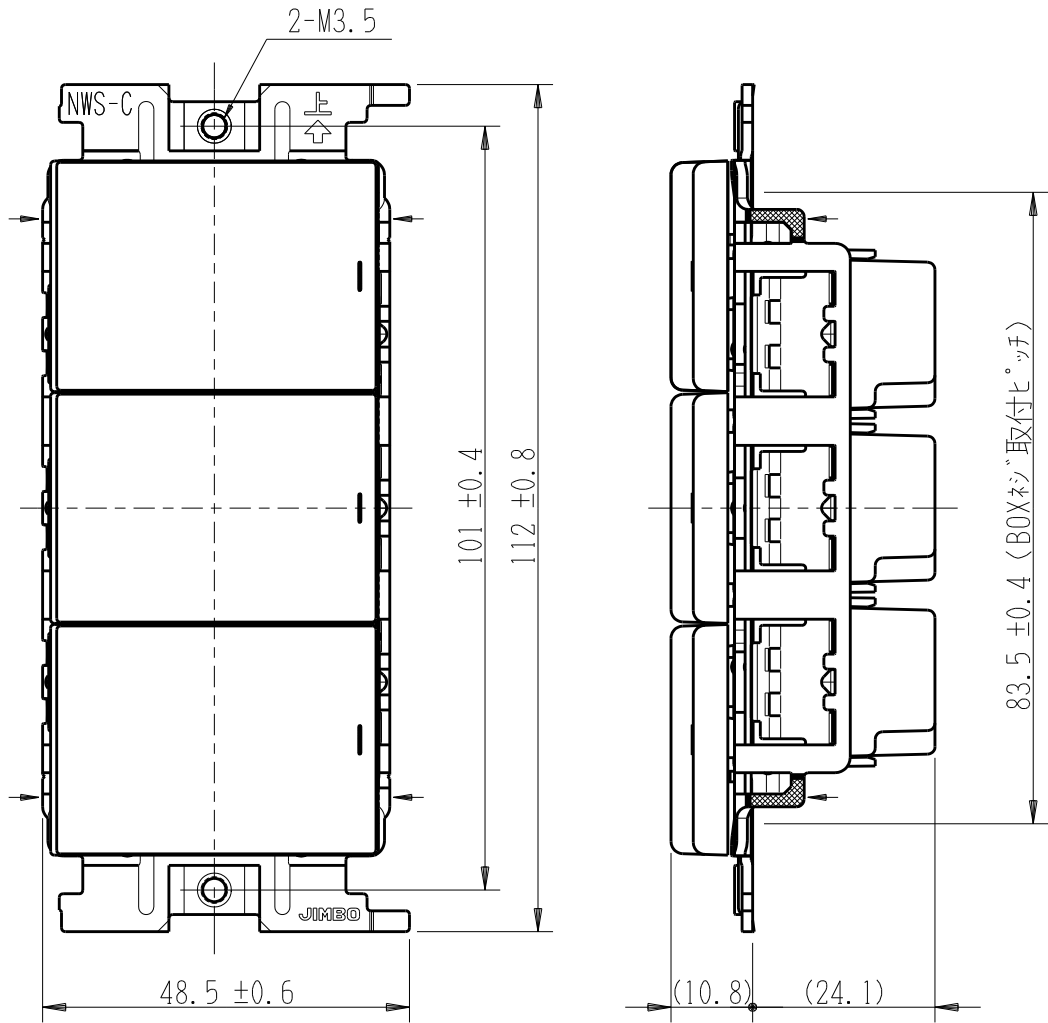

製 番	NWS03001PW	製 品 名	J・WIDE SLIM 埋込スイッチ		第三角法
			WJ-1	片切 15A-300V	
			WJ-1	片切 15A-300V	
			WJ-1	片切 15A-300V	

回路図

- 金属ワンタッチ取付枠と「塗代カバー」や「はさみ金具」が干渉する場合は、取付枠の四隅（→部）をニッパで切り取ってください。
- BOXネジ締付トルク：0.4 N・m (4.1kgf・cm) 以下
- 適用プレート：J・WIDE SLIM用スイッチプレート (NWP-1他)
その他、保護カバー (NWS-H) やはさみ金具 (上下はさみタイプ、BH-6他) など J7用と共用ではない製品がありますので、選定には十分にご注意ください。