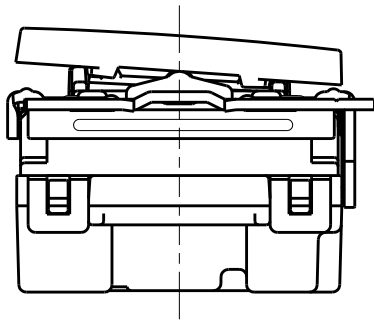

製 番	NWS03001PW	製 品 名	J・WIDE SLIM 埋込スイッチ		第三角法
			WJ-1	片切 15A-300V	
			WJ-1	片切 15A-300V	
			WJ-1	片切 15A-300V	

回路図

- 金属ワンタッチ取付枠と「塗代カバー」や「はさみ金具」が干渉する場合は、取付枠の四隅（→部）をニッパで切り取ってください。
- BOXネジ締付トルク：0.4 N・m (4.1kgf・cm) 以下
- 適用プレート：J・WIDE SLIM用スイッチプレート (NWP-1他)
その他、保護カバー (NWS-H) やはさみ金具 (上下はさみタイプ、BH-6他) など J7用と共用ではない製品がありますので、選定には十分にご注意ください。