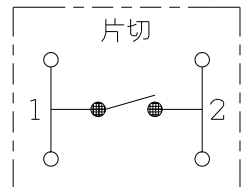

製 番	NWS03001PW	製 品 名	J・WIDE SLIM 埋込スイッチ		第三角法
			WJ-1	片切 15A-300V	
			WJ-1	片切 15A-300V	
			WJ-1	片切 15A-300V	

回路図

- 金属ワンタッチ取付枠と「塗代カバー」や「はさみ金具」が干渉する場合は、取付枠の四隅（→部）をニッパで切り取ってください。
- BOXネジ締付トルク：0.4 N・m (4.1kgf・cm) 以下
- 適用プレート：J・WIDE SLIM用スイッチプレート (NWP-1他)
その他、保護カバー (NWS-H) やはさみ金具 (上下はさみタイプ、BH-6他) など J7用と共用ではない製品がありますので、選定には十分にご注意ください。