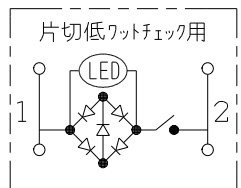

製 番	NWS02047PW	製 品 名	J-WIDE SLIM 埋込スイッチ		
			WJ-1 片切	15A-300V	
			WJ-1CL 片切低ワット・チェック用	0.5A-300V	第三角法

- ・金属ワンタッチ取付枠と「塗代カバー」や「はさみ金具」が干渉する場合は、取付枠の四隅（→部）をニッパで切り取ってください。
- ・BOXネジ締付トルク：0.4 N・m (4.1kgf・cm) 以下
- ・適用プレート：J-WIDE SLIM用スイッチプレート (NWP-1他)
その他、保護カバー (NWS-H) やはさみ金具 (上下はさみタイプ、BH-6他) などJW付用と共用ではない製品がありますので、選定には十分にご注意ください。

回路図

※ 仕様及び外観は商品改良のため、予告なく変更する事がありますので、都度、最新版をご確認ください。