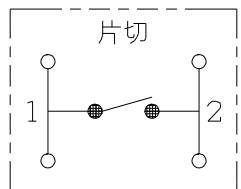

製 番	NWS02047PW	製 品 名	J-WIDE SLIM 埋込スイッチ		
			WJ-1 片切	15A-300V	
			WJ-1CL 片切低ワット・チェック用	0.5A-300V	第三角法

- ・金属ワンタッチ取付枠と「塗代カバー」や「はさみ金具」が干渉する場合は、取付枠の四隅（→部）をニッパで切り取ってください。
- ・BOXネジ締付トルク：0.4 N・m (4.1kgf・cm) 以下
- ・適用プレート：J-WIDE SLIM用スイッチプレート (NWP-1他)
その他、保護カバー (NWS-H) やはさみ金具 (上下はさみタイプ、BH-6他) などJW付用と共用ではない製品がありますので、選定には十分にご注意ください。

回路図

※ 仕様及び外観は商品改良のため、予告なく変更する事がありますので、都度、最新版をご確認ください。