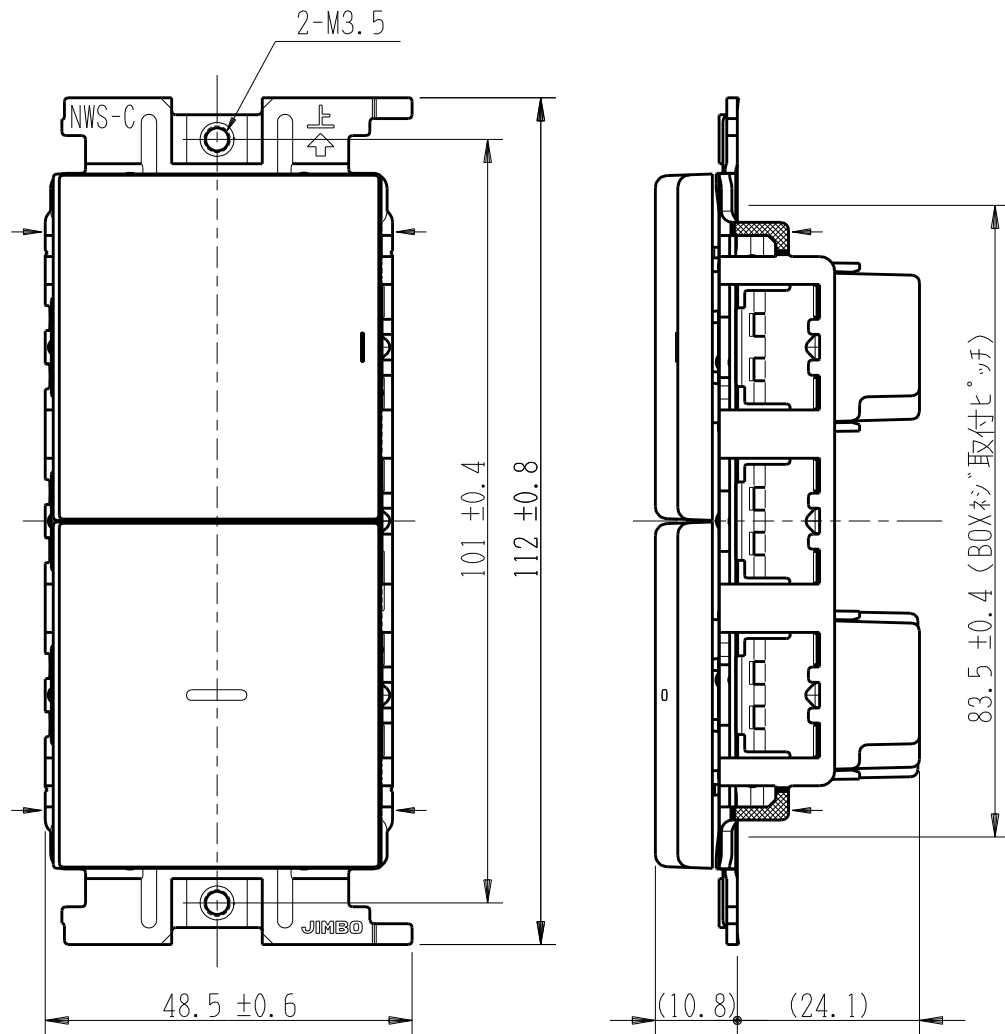

製 番	NWS02047PW	製 品 名	J-WIDE SLIM 埋込スイッチ		
			WJ-1 片切	15A-300V	
			WJ-1CL 片切低ワット・チェック用	0.5A-300V	第三角法

- ・金属ワンタッチ取付枠と「塗代カバー」や「はさみ金具」が干渉する場合は、取付枠の四隅（→部）をニッパで切り取ってください。
- ・BOXネジ締付トルク：0.4 N・m (4.1kgf・cm) 以下
- ・適用プレート：J-WIDE SLIM用スイッチプレート (NWP-1他)
その他、保護カバー (NWS-H) やはさみ金具 (上下はさみタイプ、BH-6他) などJW付用と共用ではない製品がありますので、選定には十分にご注意ください。

回路図

※ 仕様及び外観は商品改良のため、予告なく変更する事がありますので、都度、最新版をご確認ください。