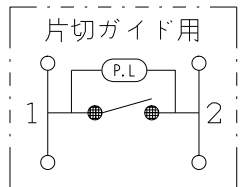

- 金属ワンタッチ取付枠と「塗代カバー」や「はさみ金具」が干渉する場合は、取付枠の四隅（→部）をニッパで切り取ってください。
- BOXネジ締付トルク：0.4 N・m (4.1kgf・cm) 以下
- 適用プレート：J・WIDE SLIM用スイッチプレート（NWP-1他）
  その他、保護カバー（NWS-H）やはさみ金具（上下はさみタイプ、BH-6他）などJワイド用と共用ではない製品がありますので、選定には十分にご注意ください。

回路図