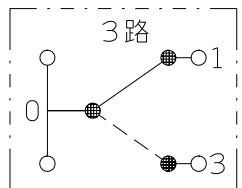

- 金属ワンタッチ取付枠と「塗代カバー」や「はさみ金具」が干渉する場合は、取付枠の四隅（→部）をニッパで切り取ってください。
- BOXネジ締付トルク：0.4 N・m (4.1kgf・cm) 以下
- 適用プレート：J・WIDE SLIM用スイッチプレート（NWP-1他）
  その他、保護カバー（NWS-H）やはさみ金具（上下はさみタイプ、BH-6他）などJワイド用と共用ではない製品がありますので、選定には十分にご注意ください。

回路図