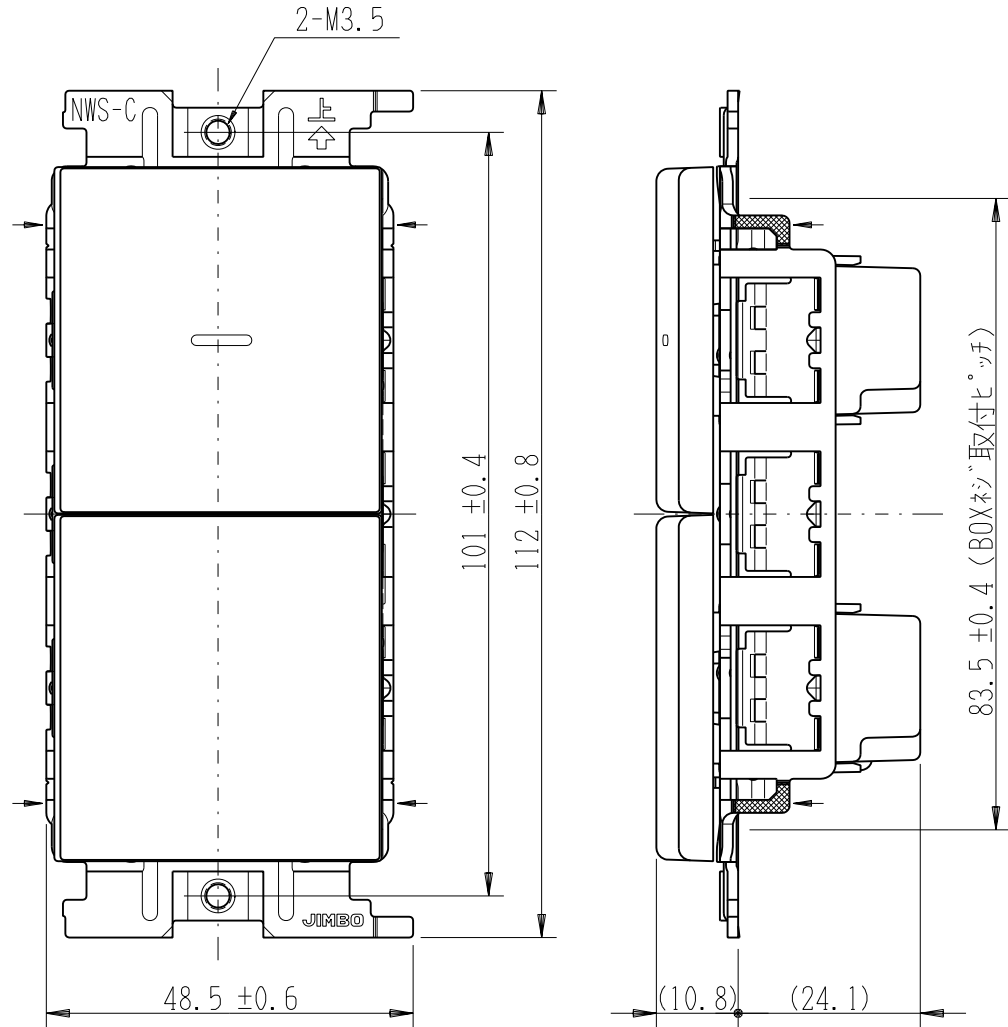

製 番	NWS02028PW	製 品 名	J・WIDE SLIM		第三角法
			埋込スイッチ		
			WJ-1G	片切ガイド用 15A-100V用	
			WJ-3	3路 15A-300V	

- 金属ワンタッチ取付枠と「塗代カバー」や「はさみ金具」が干渉する場合は、取付枠の四隅（→部）をニッパで切り取ってください。
- BOXネジ締付トルク：0.4 N・m (4.1kgf・cm) 以下
- 適用プレート：J・WIDE SLIM用スイッチプレート（NWP-1他）
その他、保護カバー（NWS-H）やはさみ金具（上下はさみタイプ、BH-6他）などJワイド用と共用ではない製品がありますので、選定には十分にご注意ください。

回路図

※ 仕様及び外観は商品改良のため、予告なく変更する事がありますので、都度、最新版をご確認ください。

作
成

2018年03月01日

神保電器株式会社