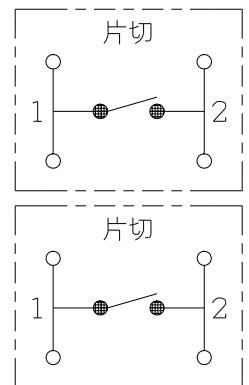

製 番	NWS02001PW	製 品 名	J-WIDE SLIM 埋込スイッチ		
			WJ-1 片切	15A-300V	
			WJ-1 片切	15A-300V	第三角法

- ・金属ワンタッチ取付枠と「塗代カバー」や「はさみ金具」が干渉する場合は、取付枠の四隅（→部）をニッパで切り取ってください。
- ・BOXネジ締付トルク：0.4 N・m (4.1kgf・cm) 以下
- ・適用プレート：J-WIDE SLIM用スイッチプレート (NWP-1他)
その他、保護カバー (NWS-H) やはさみ金具 (上下はさみタイプ、BH-6他) などJW付用と共用ではない製品がありますので、選定には十分にご注意ください。

回路図

※ 仕様及び外観は商品改良のため、予告なく変更する事がありますので、都度、最新版をご確認ください。

作
成

2016年03月18日

神保電器株式会社