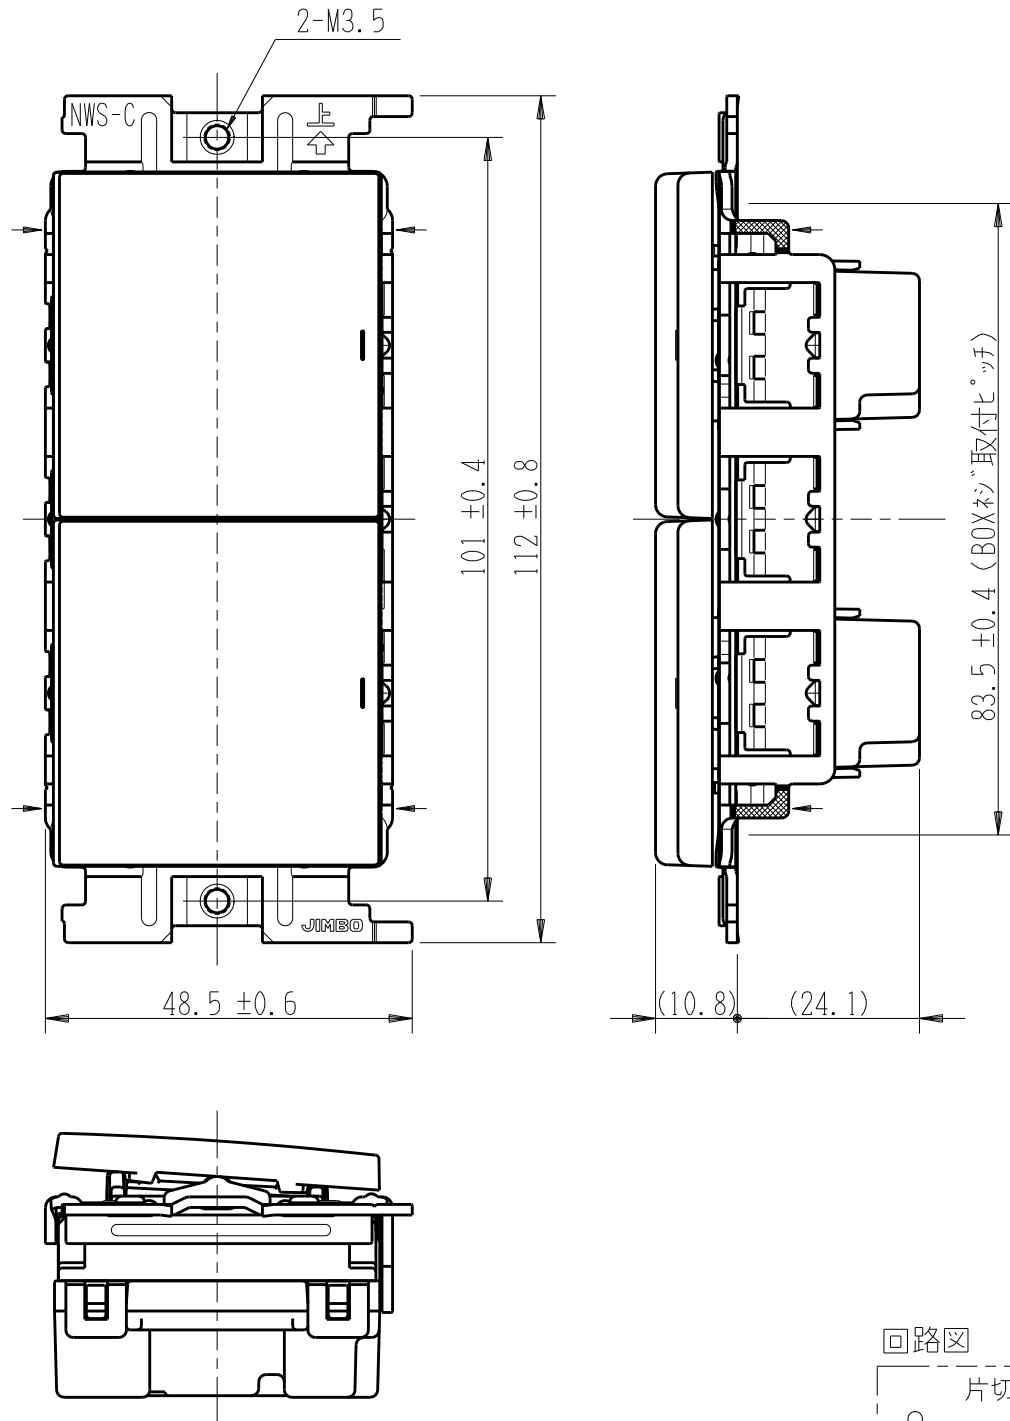

製 番	NWS02001PW	製 品 名	J-WIDE SLIM 埋込スイッチ		
			WJ-1 片切	15A-300V	
			WJ-1 片切	15A-300V	第三角法

- ・金属ワンタッチ取付枠と「塗代カバー」や「はさみ金具」が干渉する場合は、取付枠の四隅（→部）をニッパで切り取ってください。
- ・BOXネジ締付トルク：0.4 N・m (4.1kgf・cm) 以下
- ・適用プレート：J-WIDE SLIM用スイッチプレート (NWP-1他)
その他、保護カバー (NWS-H) やはさみ金具 (上下はさみタイプ、BH-6他) などJW付用と共用ではない製品がありますので、選定には十分にご注意ください。

回路図

※ 仕様及び外観は商品改良のため、予告なく変更する事がありますので、都度、最新版をご確認ください。

作
成

2016年03月18日

神保電器株式会社