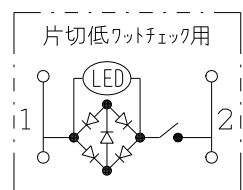

製 番	NWS01006PW	製 品 名	J・WIDE SLIM 埋込スイッチ	
			WJ-1CL 片切低ワット・チェック用 0.5A-300V	第三角法

- 金属ワンタッチ取付枠と「塗代カバー」や「はさみ金具」が干渉する場合は、取付枠の四隅（→部）をニッパで切り取ってください。
- BOXネジ締付トルク：0.4 N・m (4.1kgf・cm) 以下
- 適用プレート：J・WIDE SLIM用スイッチプレート（NWP-1他）
その他、保護カバー（NWS-H）やはさみ金具（上下はさみタイプ、BH-6他）などJワット用と共用ではない製品がありますので、選定には十分にご注意ください。

回路図

※ 仕様及び外観は商品改良のため、予告なく変更する事がありますので、都度、最新版をご確認ください。