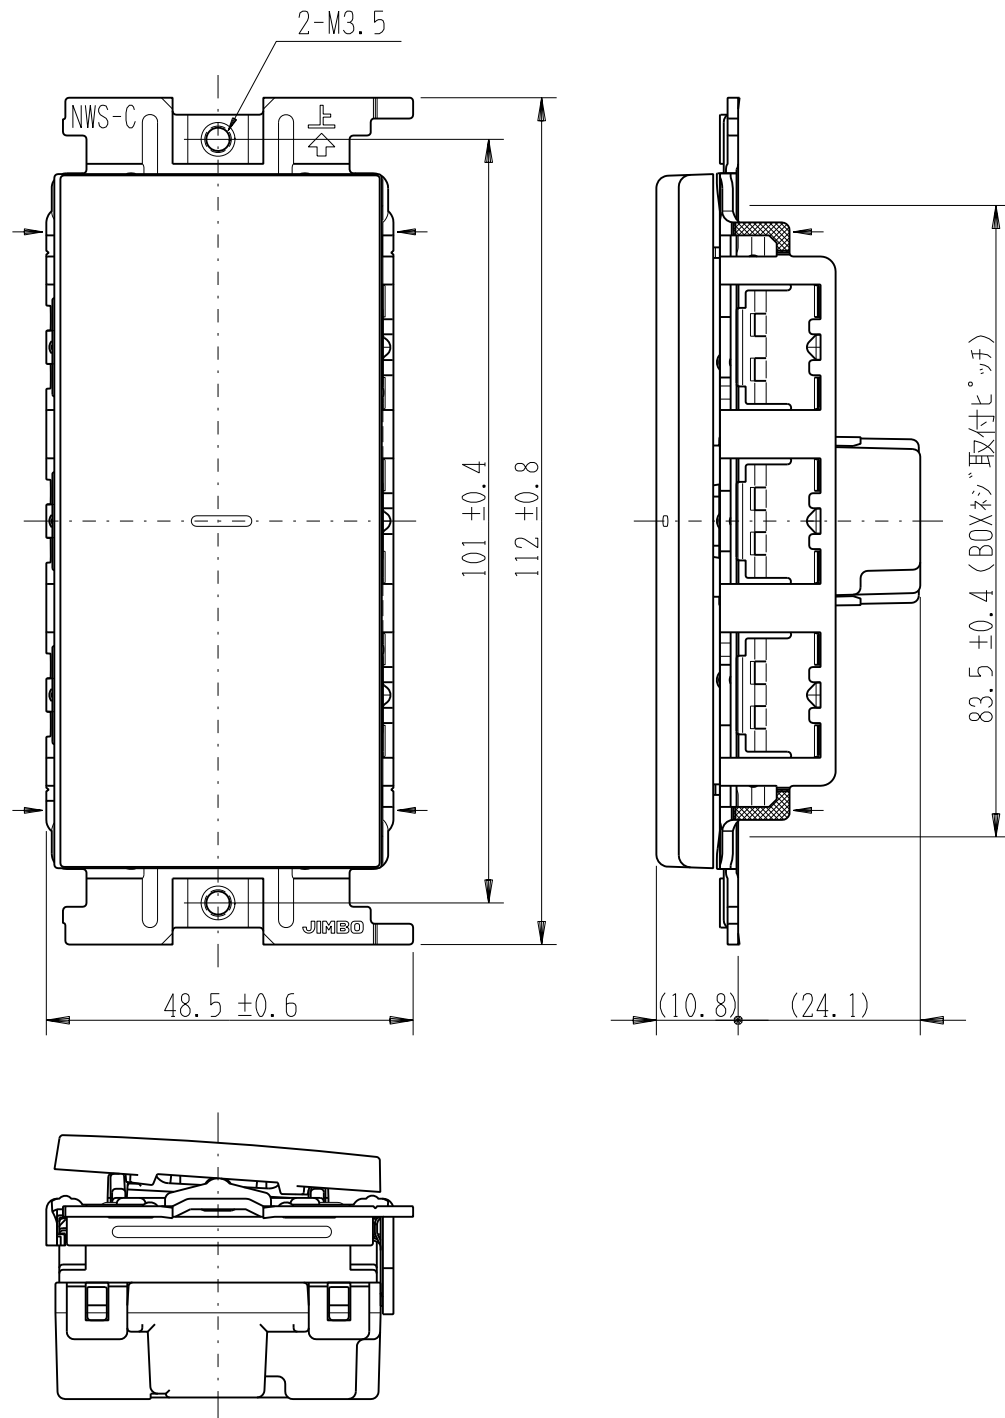

製 番	NWS01006PW	製 品 名	J・WIDE SLIM 埋込スイッチ	
			WJ-1CL 片切低ワット・チェック用 0.5A-300V	第三角法

- 金属ワンタッチ取付枠と「塗代カバー」や「はさみ金具」が干渉する場合は、取付枠の四隅（→部）をニッパで切り取ってください。
- BOXネジ締付トルク：0.4 N・m (4.1kgf・cm) 以下
- 適用プレート：J・WIDE SLIM用スイッチプレート（NWP-1他）
その他、保護カバー（NWS-H）やはさみ金具（上下はさみタイプ、BH-6他）などJワット用と共用ではない製品がありますので、選定には十分にご注意ください。

回路図

※ 仕様及び外観は商品改良のため、予告なく変更する事がありますので、都度、最新版をご確認ください。