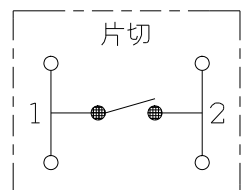

製 番	NWS01001PW	製 品 名	J-WIDE SLIM 埋込スイッチ	
			WJ-1 片切 15A-300V	第三角法

- ・ 金属ワンタッチ取付枠と「塗代カバー」や「はさみ金具」が干渉する場合は、取付枠の四隅（→部）をニッパで切り取ってください。
- ・ BOXネジ締付トルク：0.4 N・m (4.1kgf・cm) 以下
- ・ 適用プレート：J-WIDE SLIM用スイッチプレート (NWP-1他)
その他、保護カバー (NWS-H) やはさみ金具 (上下はさみタイプ、BH-6他) など JTB用と共用ではない製品がありますので、選定には十分にご注意ください。

回路図

※ 仕様及び外観は商品改良のため、予告なく変更する事がありますので、都度、最新版をご確認ください。