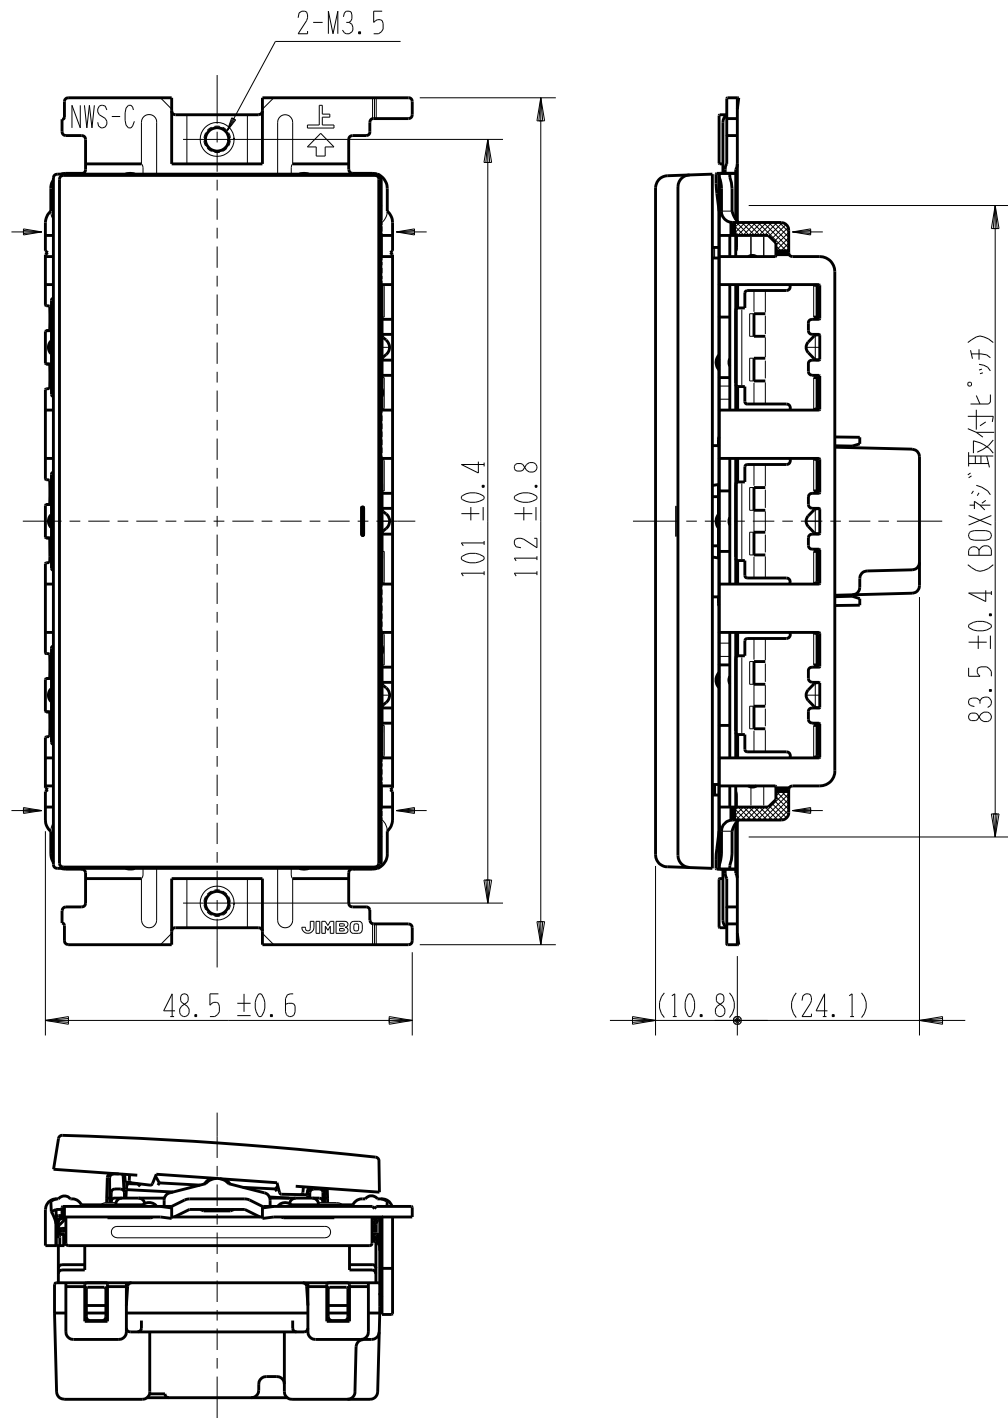

製 番	NWS01001PW	製 品 名	J-WIDE SLIM 埋込スイッチ	
			WJ-1 片切 15A-300V	第三角法

- ・ 金属ワンタッチ取付枠と「塗代カバー」や「はさみ金具」が干渉する場合は、取付枠の四隅（→部）をニッパで切り取ってください。
- ・ BOXネジ締付トルク：0.4 N・m (4.1kgf・cm) 以下
- ・ 適用プレート：J-WIDE SLIM用スイッチプレート (NWP-1他)
その他、保護カバー (NWS-H) やはさみ金具 (上下はさみタイプ、BH-6他) など JTB用と共用ではない製品がありますので、選定には十分にご注意ください。

回路図

※ 仕様及び外観は商品改良のため、予告なく変更する事がありますので、都度、最新版をご確認ください。