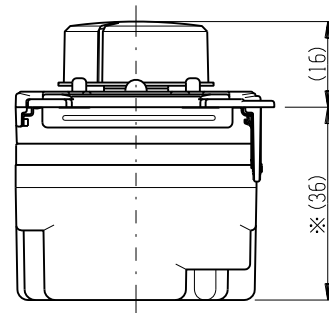

NW-RTE2N

J-WIDE SLIM
埋込ライトコントロール
逆位相制御 消灯機能なし AC100V 200VA

特定電気用品以外の電気用品
第三角法

・適用プレート：J-WIDE SLIM スイッチプレート
(NWP-1. 他)

※部寸法は埋込取付時、壁面からの奥行寸法です。

※仕様及び外観は商品改良のため、予告なく変更する事がありますので、都度、最新版をご確認ください。

作成

2018年02月09日