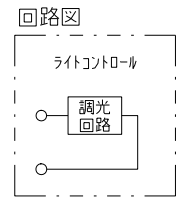

NW-RTE2N

J-WIDE SLIM
埋込ライトコントロール
逆位相制御 消灯機能なし AC100V 200VA

特定電気用品以外の電気用品
第三角法

・適用プレート：J-WIDE SLIM スイッチプレート
(NWP-1. 他)

※部寸法は埋込取付時、壁面からの奥行寸法です。

※仕様及び外観は商品改良のため、予告なく変更する事がありますので、都度、最新版をご確認ください。

作成

2018年02月09日