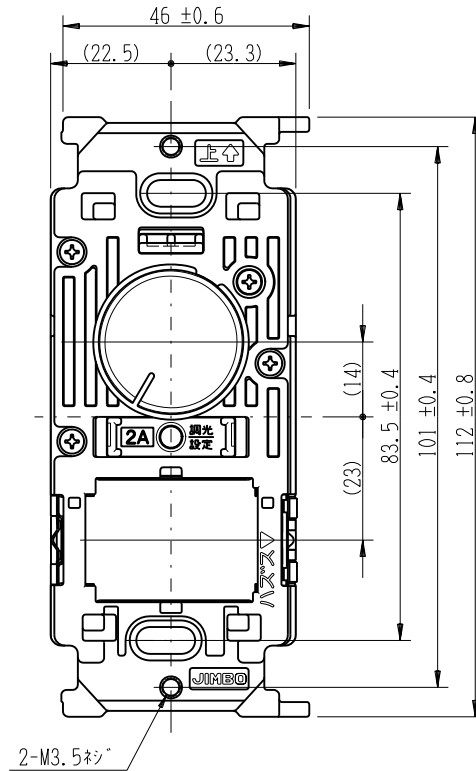

NW-RTE2N

J-WIDE SLIM
埋込ライトコントロール
逆位相制御 消灯機能なし AC100V 200VA

特定電気用品以外の電気用品
第三角法

・適用プレート：J-WIDE SLIM スイッチプレート
(NWP-1. 他)

※部寸法は埋込取付時、壁面からの奥行寸法です。

※仕様及び外観は商品改良のため、予告なく変更する事がありますので、都度、最新版をご確認ください。

作成

2018年02月09日