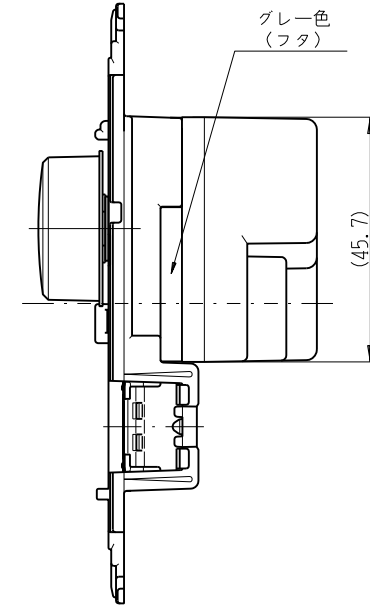

NW-RTE2N

J-WIDE SLIM
埋込ライトコントロール
逆位相制御 消灯機能なし AC100V 200VA

特定電気用品以外の電気用品
第三角法

・適用プレート：J-WIDE SLIM スイッチプレート
(NWP-1. 他)

※部寸法は埋込取付時、壁面からの奥行寸法です。

※仕様及び外観は商品改良のため、予告なく変更する事がありますので、都度、最新版をご確認ください。

作成

2018年02月09日