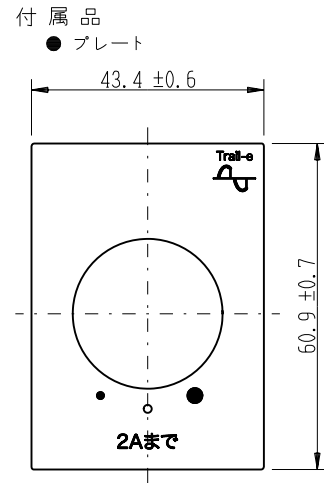

NW-RTE2N

J-WIDE SLIM
埋込ライトコントロール
逆位相制御 消灯機能なし AC100V 200VA

特定電気用品以外の電気用品
第三角法

・適用プレート：J-WIDE SLIM スイッチプレート
(NWP-1. 他)

※部寸法は埋込取付時、壁面からの奥行寸法です。

※仕様及び外観は商品改良のため、予告なく変更する事がありますので、都度、最新版をご確認ください。

作成

2018年02月09日