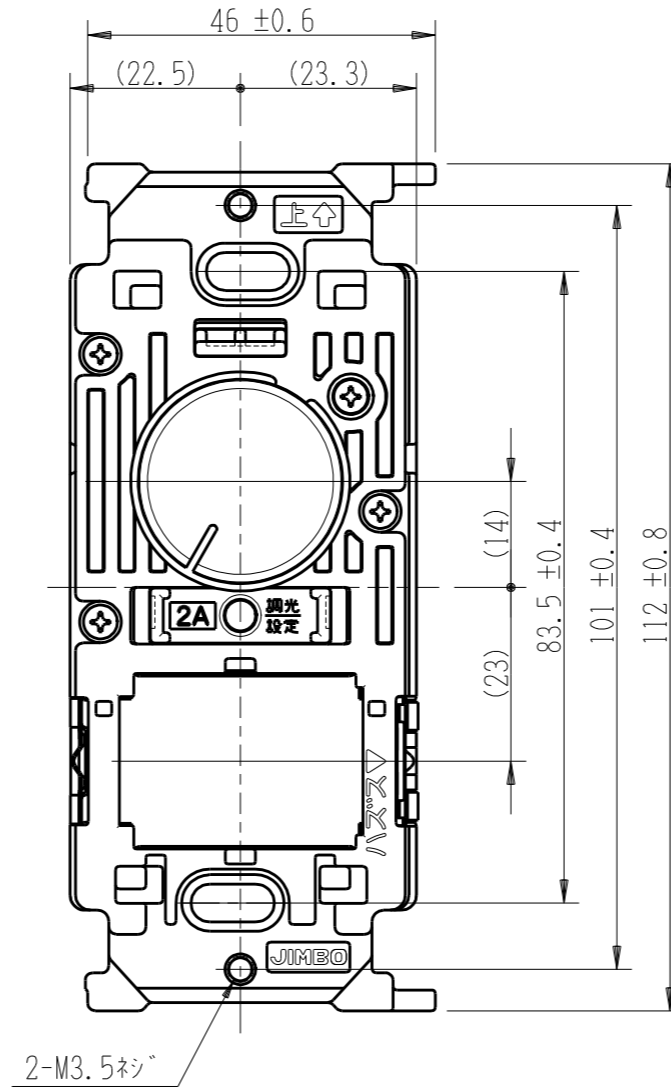

NW-RTE2N

J-WIDE SLIM  
埋込ライトコントロール  
逆位相制御 消灯機能なし AC100V 200VA

特定電気用品以外の電気用品

第三角法

・適用プレート：J-WIDE SLIM スイッチプレート  
(NWP-1. 他)

付属品  
● プレート

2-M3.5ネジ

※部寸法は埋込取付時、  
壁面からの奥行寸法です。