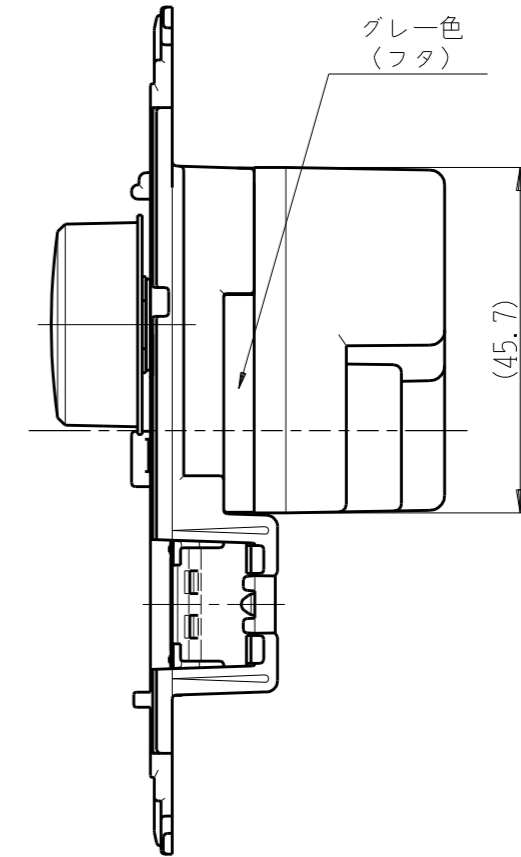

NW-RTE2N

J-WIDE SLIM  
埋込ライトコントロール  
逆位相制御 消灯機能なし AC100V 200VA

特定電気用品以外の電気用品

第三角法

・適用プレート：J-WIDE SLIM スイッチプレート  
(NWP-1. 他)

付属品  
● プレート

2-M3.5ネジ

※部寸法は埋込取付時、  
壁面からの奥行寸法です。