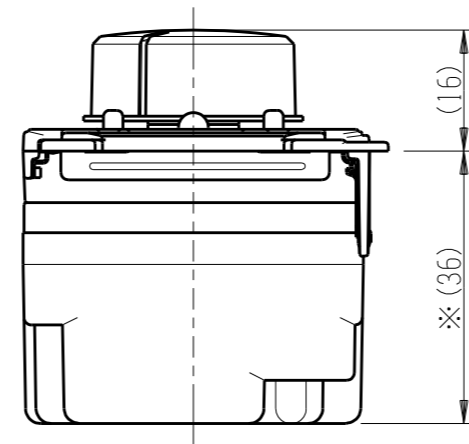

NW-RTE2N

J-WIDE SLIM  
埋込ライトコントロール  
逆位相制御 消灯機能なし AC100V 200VA

特定電気用品以外の電気用品

第三角法

・適用プレート：J-WIDE SLIM スイッチプレート  
(NWP-1. 他)

付属品  
● プレート

2-M3.5ネジ

※部寸法は埋込取付時、  
壁面からの奥行寸法です。