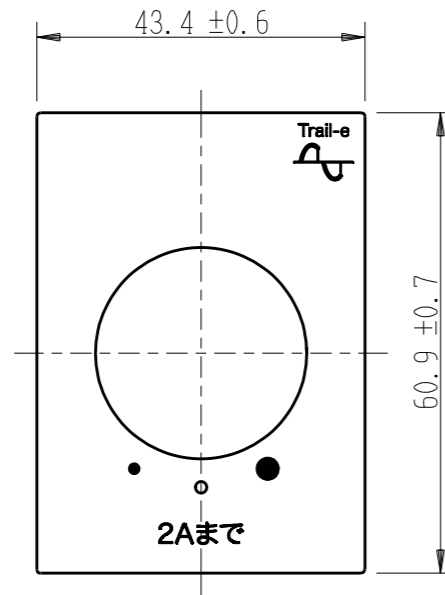

NW-RTE2N

J-WIDE SLIM  
埋込ライトコントロール  
逆位相制御 消灯機能なし AC100V 200VA

特定電気用品以外の電気用品

第三角法

・適用プレート：J-WIDE SLIM スイッチプレート  
(NWP-1. 他)

付属品  
● プレート

2-M3.5ネジ

※部寸法は埋込取付時、  
壁面からの奥行寸法です。