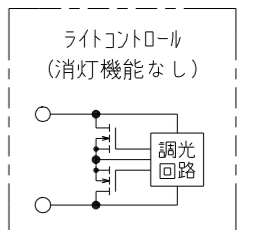

※部寸法は埋込取付時、
壁面からの奥行寸法です。

回路図