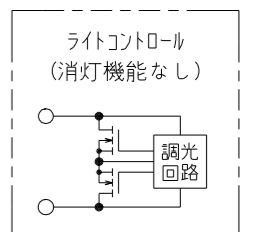

NW-RTE24N

J-WIDE SLIM
埋込ライトコントロール
逆位相制御 消灯機能なし AC100V 240VA

特定電気用品以外の電気用品

第三角法

・適用プレート：J-WIDE SLIM スイッチプレート
(NWP-1. 他)

付属品
● プレート

※部寸法は埋込取付時、
壁面からの奥行寸法です。

回路図