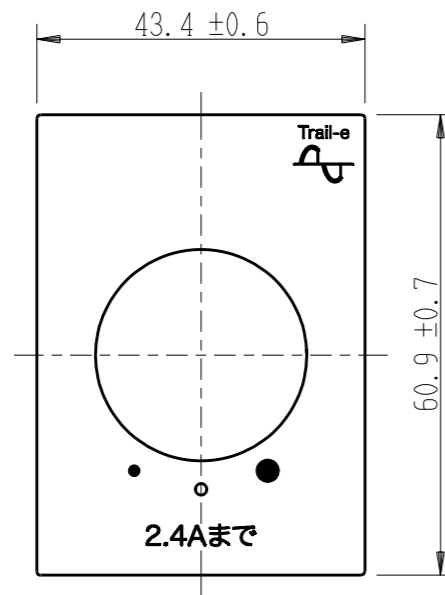

NW-RTE24N

J-WIDE SLIM
埋込ライトコントロール
逆位相制御 消灯機能なし AC100V 240VA

特定電気用品以外の電気用品

第三角法

・適用プレート：J-WIDE SLIM スイッチプレート
(NWP-1. 他)

付属品
● プレート

※部寸法は埋込取付時、
壁面からの奥行寸法です。

回路図