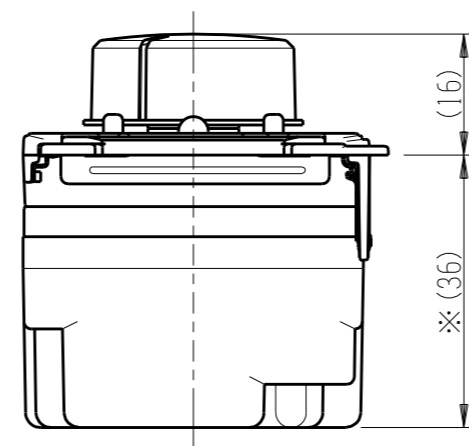

NW-RTE24N

J-WIDE SLIM
埋込ライトコントロール
逆位相制御 消灯機能なし AC100V 240VA

特定電気用品以外の電気用品

第三角法

・適用プレート：J-WIDE SLIM スイッチプレート
(NWP-1. 他)

付属品
● プレート

※部寸法は埋込取付時、
壁面からの奥行寸法です。

回路図