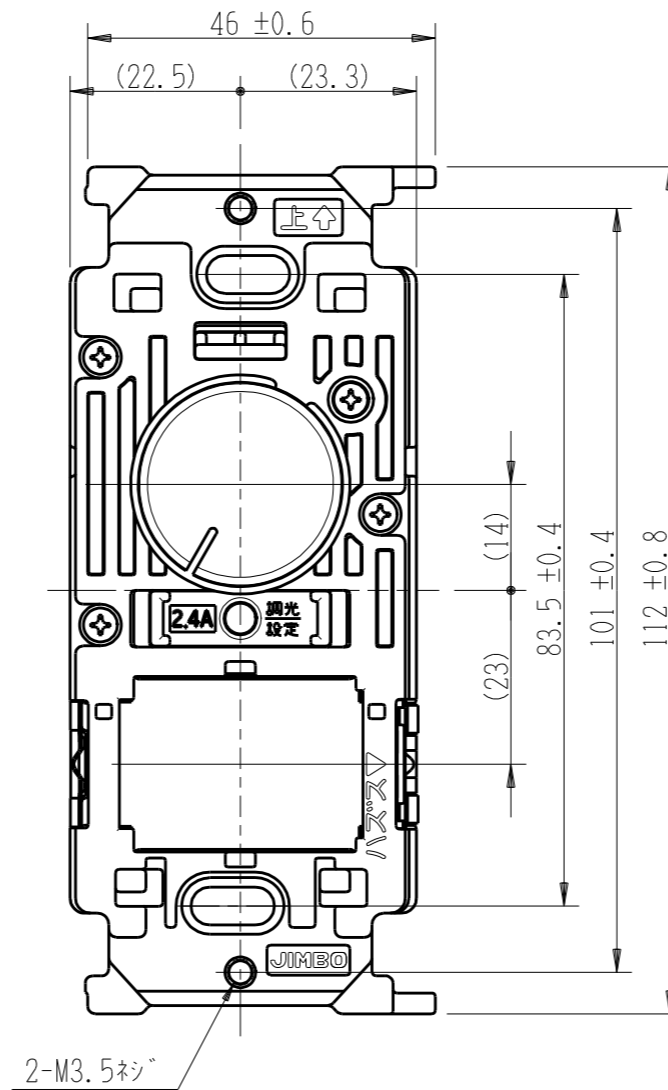

NW-RTE24N

J-WIDE SLIM
埋込ライトコントロール
逆位相制御 消灯機能なし AC100V 240VA

特定電気用品以外の電気用品

第三角法

・適用プレート：J-WIDE SLIM スイッチプレート
(NWP-1. 他)

付属品
● プレート

※部寸法は埋込取付時、
壁面からの奥行寸法です。

回路図