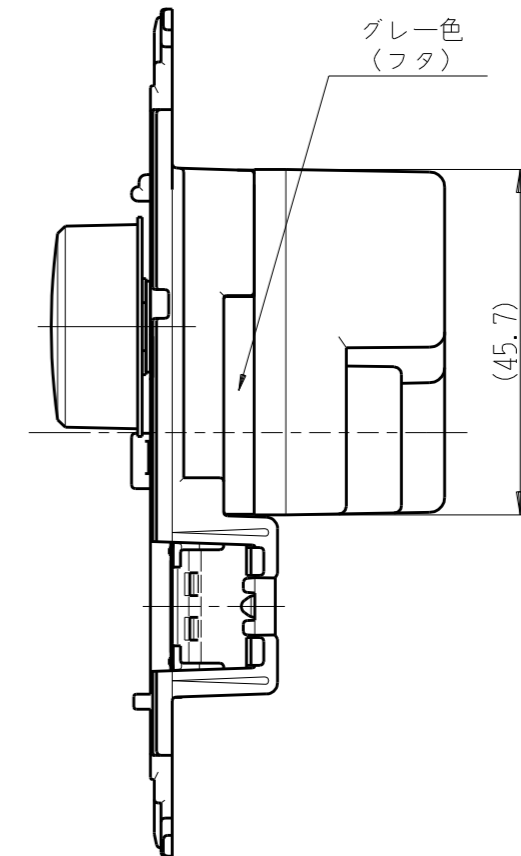

NW-RTE24N

J-WIDE SLIM
埋込ライトコントロール
逆位相制御 消灯機能なし AC100V 240VA

特定電気用品以外の電気用品

第三角法

・適用プレート：J-WIDE SLIM スイッチプレート
(NWP-1. 他)

付属品
● プレート

※部寸法は埋込取付時、
壁面からの奥行寸法です。

回路図