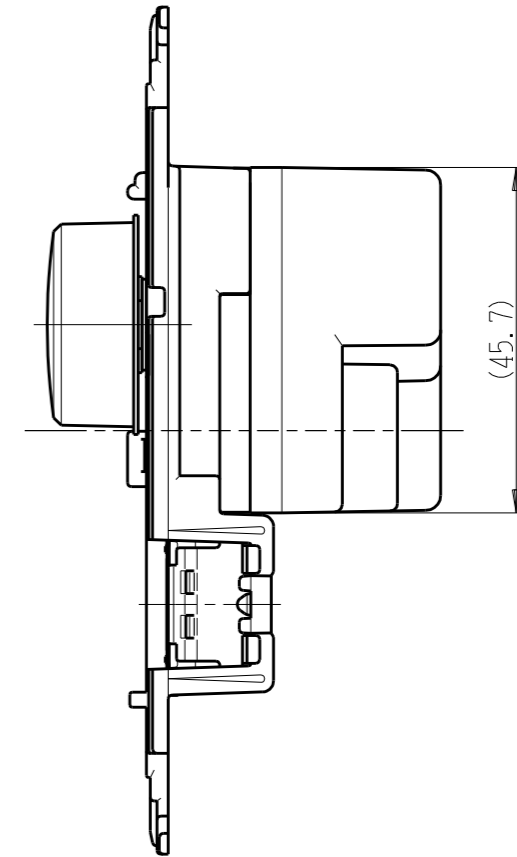

NW-RTE24

J-WIDE SLIM  
埋込ライトコントロールスイッチ

逆位相制御 AC100V 240VA

特定電気用品以外の電気用品

第三角法

・適用プレート：J-WIDE SLIM スイッチプレート  
(NWP-1. 他)

付属品  
● プレート

※部寸法は埋込取付時、  
壁面からの奥行寸法です。