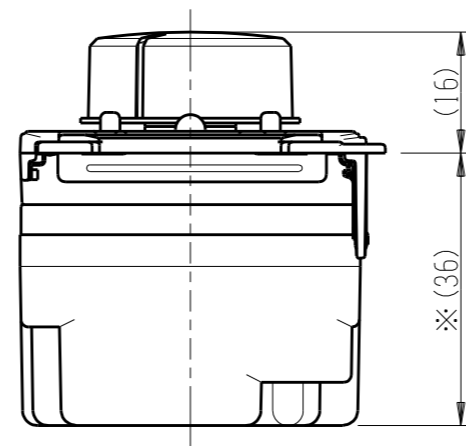

NW-RTE24

J-WIDE SLIM  
埋込ライトコントロールスイッチ

逆位相制御 AC100V 240VA

特定電気用品以外の電気用品

第三角法

・適用プレート：J-WIDE SLIM スイッチプレート  
(NWP-1. 他)

付属品  
● プレート

※部寸法は埋込取付時、  
壁面からの奥行寸法です。