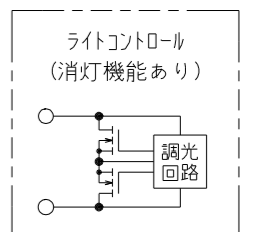

※部寸法は埋込取付時、
壁面からの奥行寸法です。

回路図