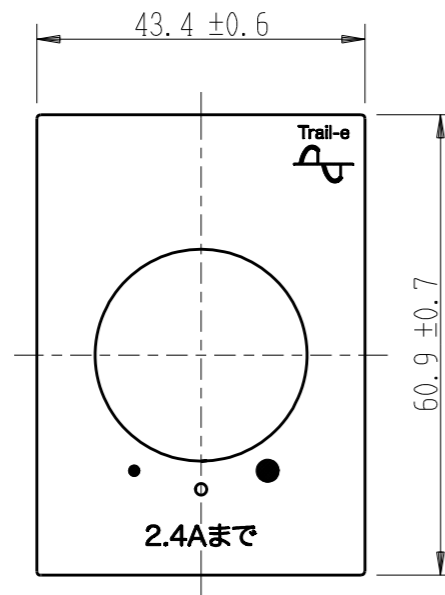

NW-RTE24

J-WIDE SLIM  
埋込ライトコントロールスイッチ

逆位相制御 AC100V 240VA

特定電気用品以外の電気用品

第三角法

・適用プレート：J-WIDE SLIM スイッチプレート  
(NWP-1. 他)

付属品  
● プレート

※部寸法は埋込取付時、  
壁面からの奥行寸法です。