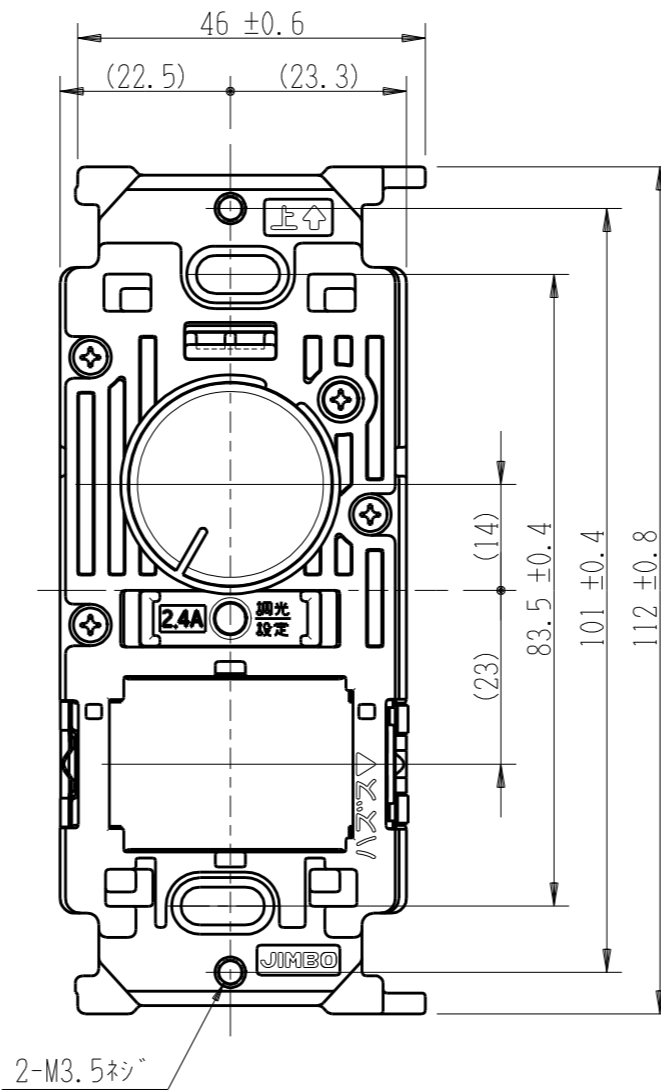

NW-RTE24

J-WIDE SLIM  
埋込ライトコントロールスイッチ

逆位相制御 AC100V 240VA

特定電気用品以外の電気用品

第三角法

・適用プレート：J-WIDE SLIM スイッチプレート  
(NWP-1. 他)

付属品  
● プレート

※部寸法は埋込取付時、  
壁面からの奥行寸法です。