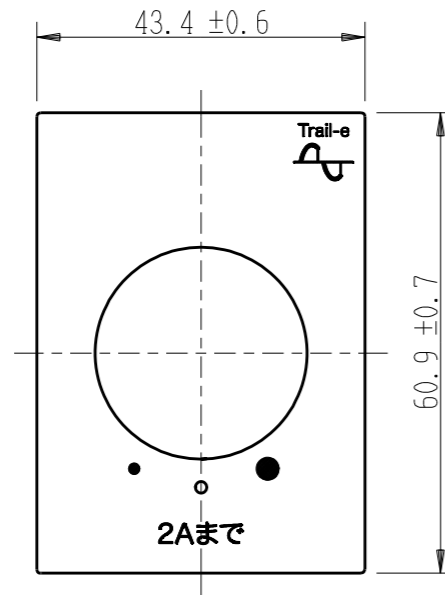

NW-RTE2

J-WIDE SLIM
埋込ライトコントロールスイッチ

逆位相制御 AC100V 200VA

特定電気用品以外の電気用品

第三角法

・適用プレート：J-WIDE SLIM スイッチプレート
(NWP-1. 他)

付属品
● プレート

※部寸法は埋込取付時、
壁面からの奥行寸法です。