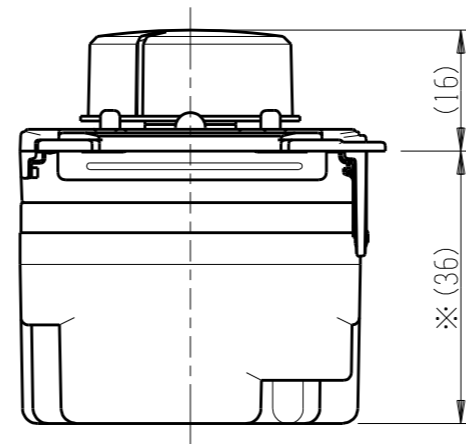

NW-RTE2

J-WIDE SLIM
埋込ライトコントロールスイッチ

逆位相制御 AC100V 200VA

特定電気用品以外の電気用品

第三角法

・適用プレート：J-WIDE SLIM スイッチプレート
(NWP-1. 他)

付属品
● プレート

※部寸法は埋込取付時、
壁面からの奥行寸法です。