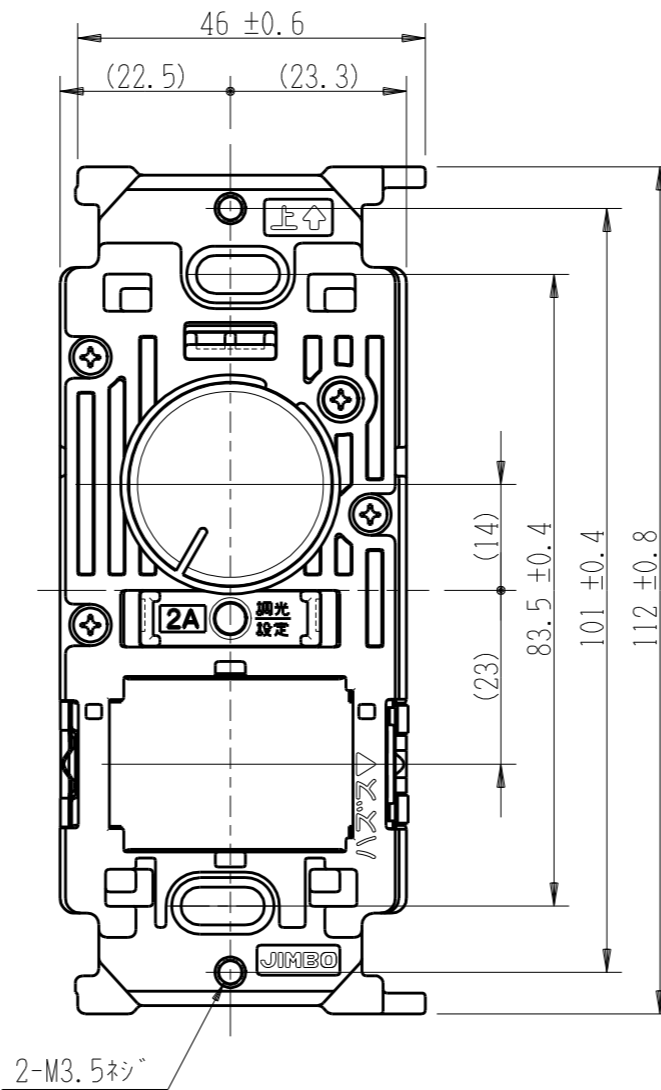

NW-RTE2

J-WIDE SLIM
埋込ライトコントロールスイッチ

逆位相制御 AC100V 200VA

特定電気用品以外の電気用品

第三角法

・適用プレート：J-WIDE SLIM スイッチプレート
(NWP-1. 他)

付属品
● プレート

※部寸法は埋込取付時、
壁面からの奥行寸法です。