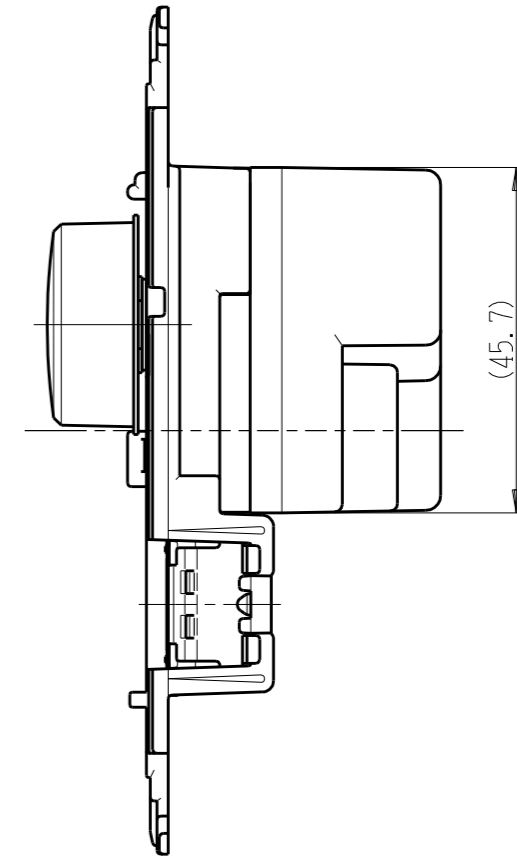

NW-RTE2

J-WIDE SLIM
埋込ライトコントロールスイッチ

逆位相制御 AC100V 200VA

特定電気用品以外の電気用品

第三角法

・適用プレート：J-WIDE SLIM スイッチプレート
(NWP-1. 他)

付属品
● プレート

※部寸法は埋込取付時、
壁面からの奥行寸法です。