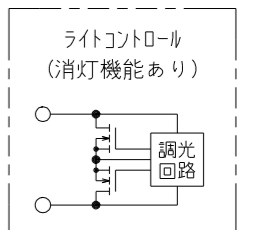

※部寸法は埋込取付時、
壁面からの奥行寸法です。

回路図