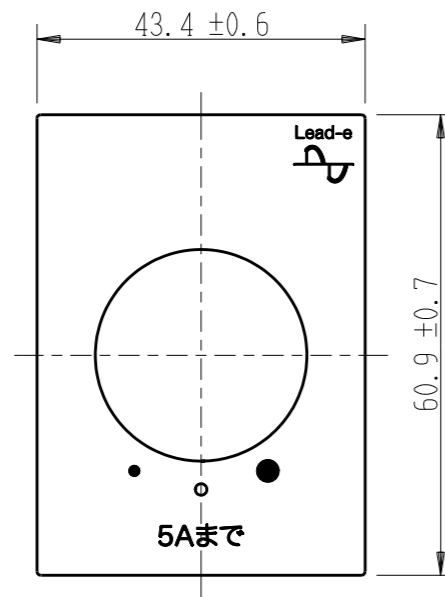

NW-RLE5N

J·WIDE SLIM
埋込ライトコントロール

特定電気用品以外の電気用品

正位相制御 消灯機能なし AC100V 500VA

第三角法

・適用プレート：J·WIDE SLIM スイッチプレート
(NWP-1. 他)

付属品
● プレート

※部寸法は埋込取付時、
壁面からの奥行寸法です。