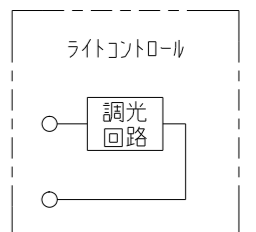

※部寸法は埋込取付時、
壁面からの奥行寸法です。

回路図