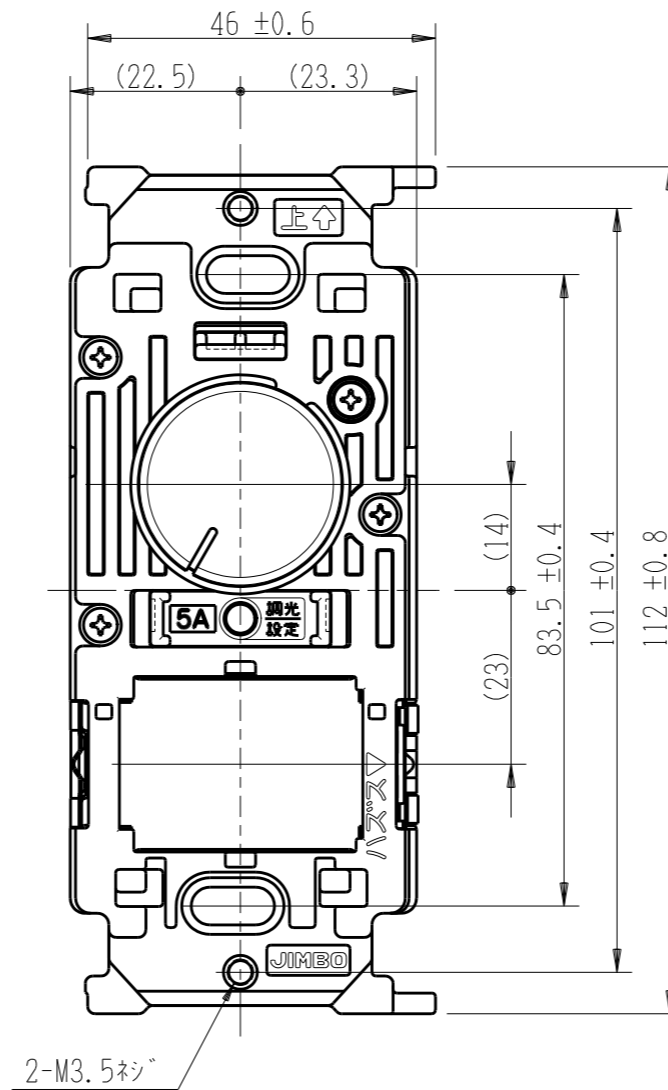

NW-RLE5N

J·WIDE SLIM
埋込ライトコントロール

特定電気用品以外の電気用品

正位相制御 消灯機能なし AC100V 500VA

第三角法

・適用プレート：J·WIDE SLIM スイッチプレート
(NWP-1. 他)

付属品
● プレート

※部寸法は埋込取付時、
壁面からの奥行寸法です。