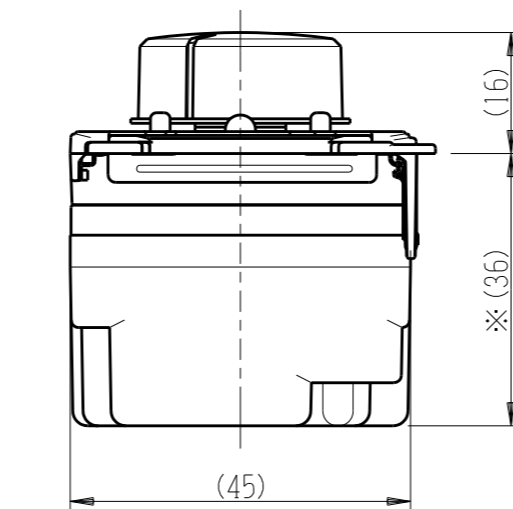

NW-RLE5N

J·WIDE SLIM
埋込ライトコントロール

特定電気用品以外の電気用品

正位相制御 消灯機能なし AC100V 500VA

第三角法

・適用プレート：J·WIDE SLIM スイッチプレート
(NWP-1. 他)

付属品
● プレート

※部寸法は埋込取付時、
壁面からの奥行寸法です。