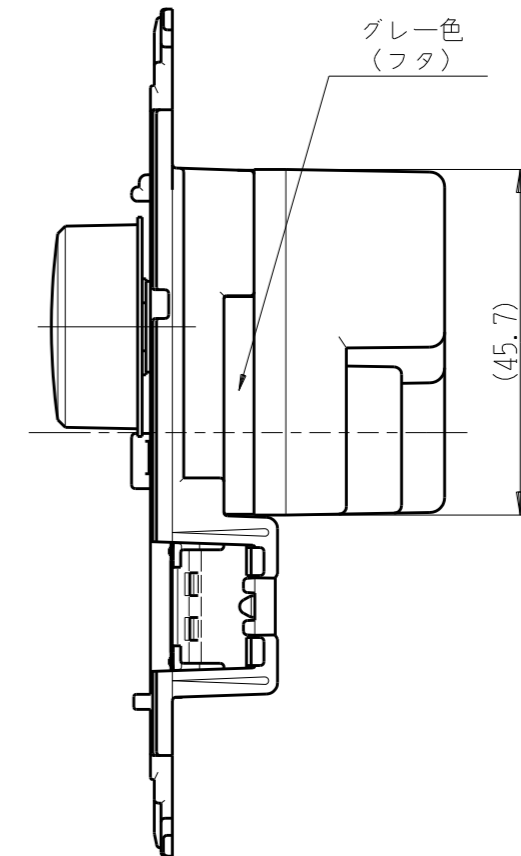

NW-RLE5N

J·WIDE SLIM
埋込ライトコントロール

特定電気用品以外の電気用品

正位相制御 消灯機能なし AC100V 500VA

第三角法

・適用プレート：J·WIDE SLIM スイッチプレート
(NWP-1. 他)

付属品
● プレート

※部寸法は埋込取付時、
壁面からの奥行寸法です。