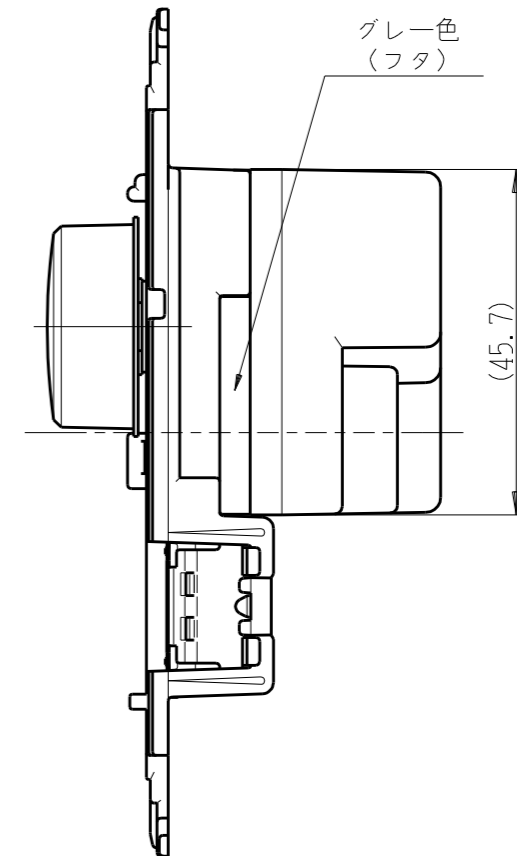

NW-RLE5N

J-WIDE SLIM
埋込ライトコントロール

正位相制御 消灯機能なし AC100V 500VA

特定電気用品以外の電気用品

第三角法

・適用プレート：J-WIDE SLIM スイッチプレート
(NWP-1. 他)

付属品
● プレート

※部寸法は埋込取付時、
壁面からの奥行寸法です。