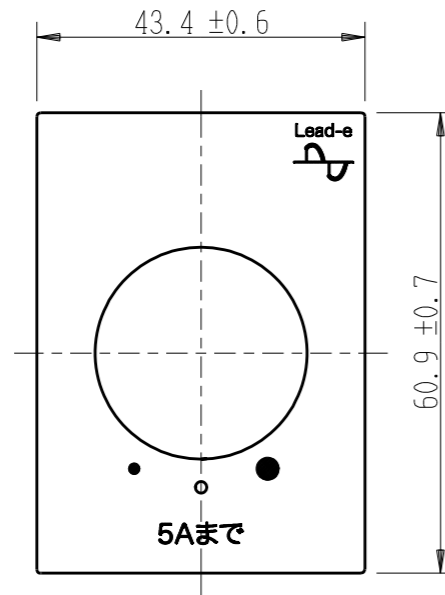

NW-RLE5N

J-WIDE SLIM
埋込ライトコントロール

正位相制御 消灯機能なし AC100V 500VA

特定電気用品以外の電気用品

第三角法

・適用プレート：J-WIDE SLIM スイッチプレート
(NWP-1. 他)

付属品
● プレート

※部寸法は埋込取付時、
壁面からの奥行寸法です。