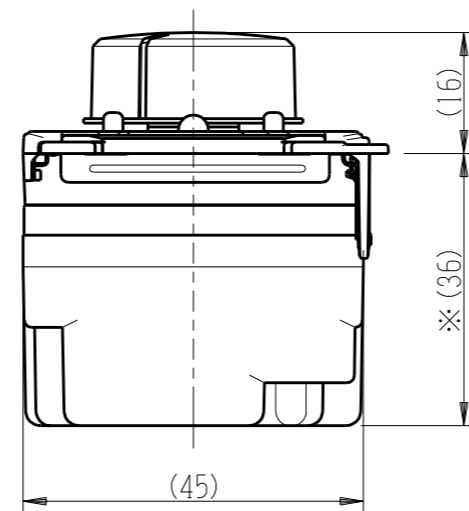

NW-RLE5N

J-WIDE SLIM
埋込ライトコントロール

正位相制御 消灯機能なし AC100V 500VA

特定電気用品以外の電気用品

第三角法

・適用プレート：J-WIDE SLIM スイッチプレート
(NWP-1. 他)

付属品
● プレート

※部寸法は埋込取付時、
壁面からの奥行寸法です。