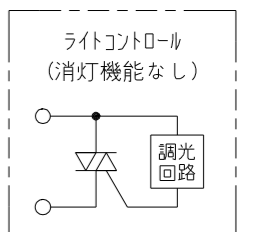

※部寸法は埋込取付時、
壁面からの奥行寸法です。

回路図