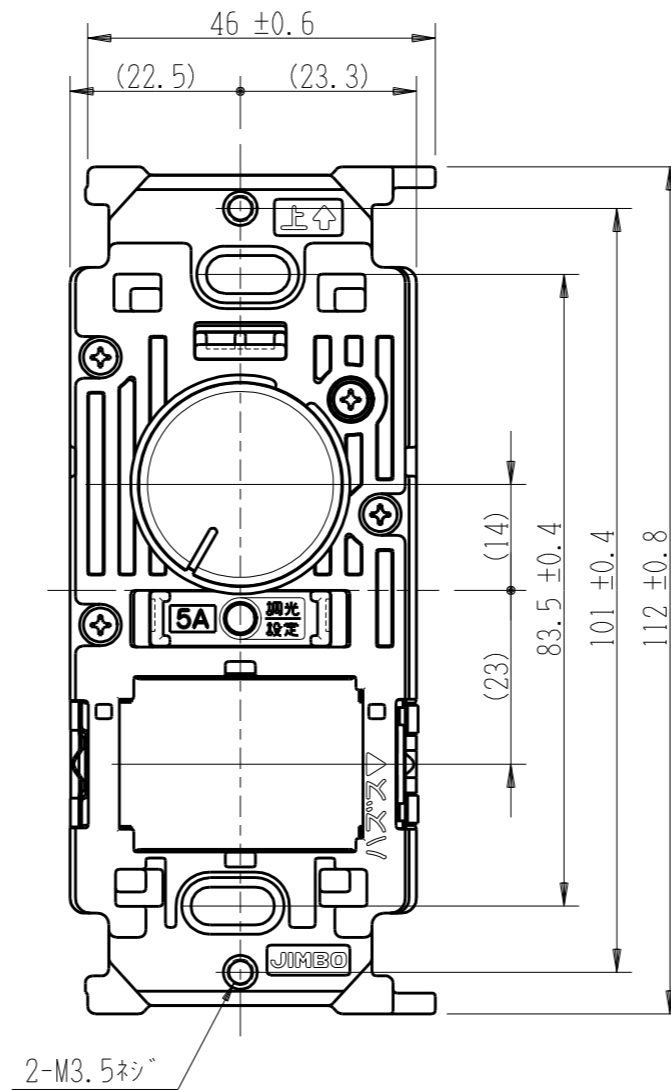

NW-RLE5N

J-WIDE SLIM
埋込ライトコントロール

正位相制御 消灯機能なし AC100V 500VA

特定電気用品以外の電気用品

第三角法

・適用プレート：J-WIDE SLIM スイッチプレート
(NWP-1. 他)

付属品
● プレート

※部寸法は埋込取付時、
壁面からの奥行寸法です。