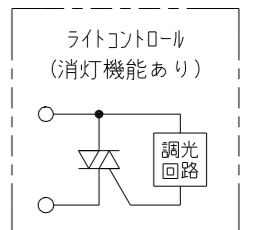

※部寸法は埋込取付時、
壁面からの奥行寸法です。

回路図