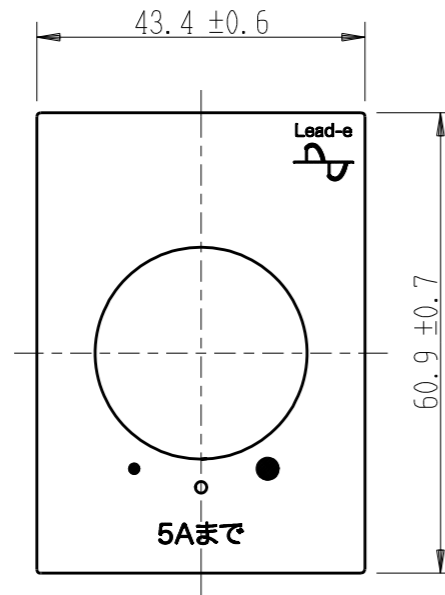

NW-RLE5

J-WIDE SLIM
埋込ライトコントロールスイッチ

正位相制御 AC100V 500VA

特定電気用品以外の電気用品

第三角法

・適用プレート：J-WIDE SLIM スイッチプレート
(NWP-1. 他)

付属品
● プレート

※部寸法は埋込取付時、
壁面からの奥行寸法です。