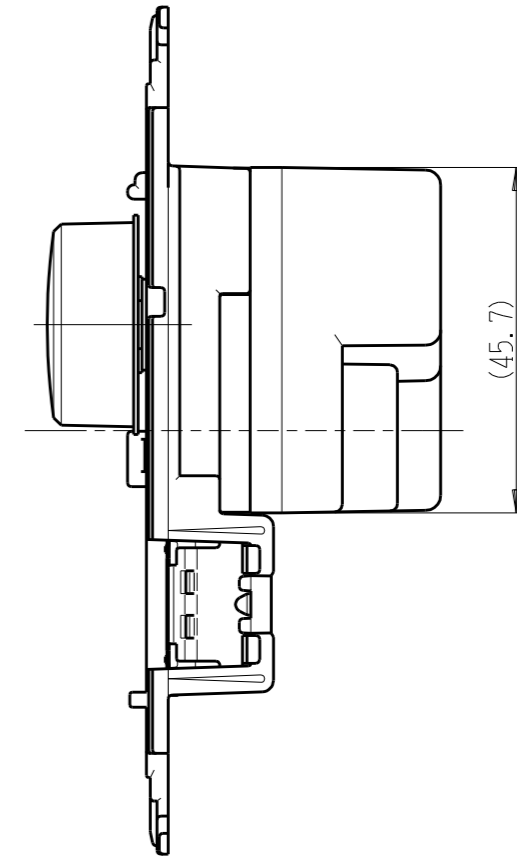

NW-RLE5

J-WIDE SLIM
埋込ライトコントロールスイッチ

正位相制御 AC100V 500VA

特定電気用品以外の電気用品

第三角法

・適用プレート：J-WIDE SLIM スイッチプレート
(NWP-1. 他)

付属品
● プレート

※部寸法は埋込取付時、
壁面からの奥行寸法です。