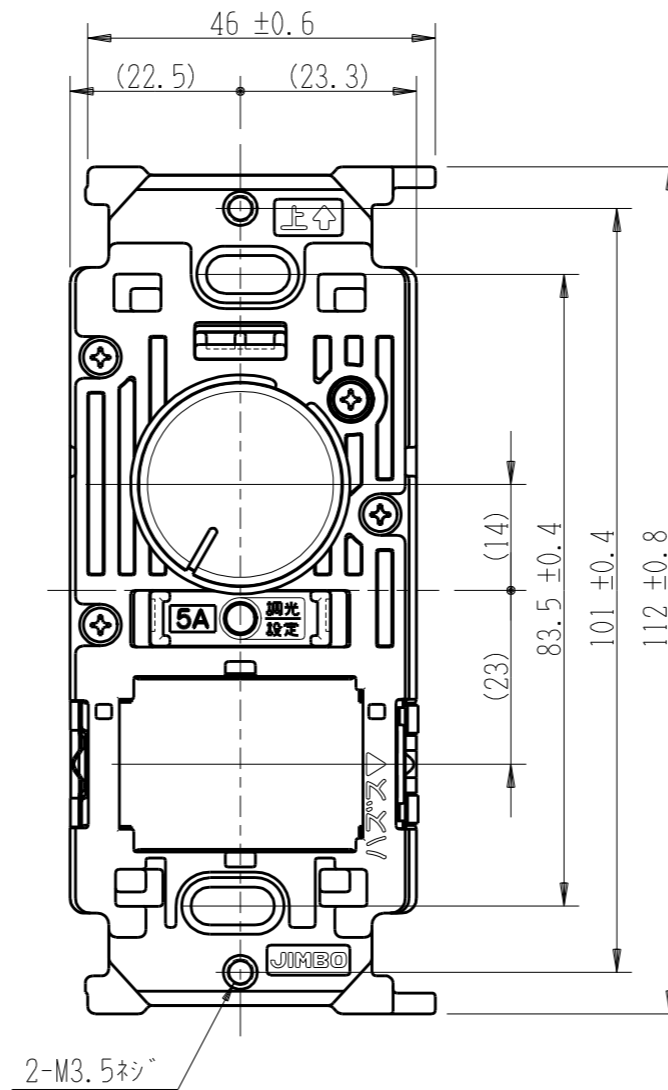

NW-RLE5

J-WIDE SLIM
埋込ライトコントロールスイッチ

正位相制御 AC100V 500VA

特定電気用品以外の電気用品

第三角法

・適用プレート：J-WIDE SLIM スイッチプレート
(NWP-1. 他)

付属品
● プレート

※部寸法は埋込取付時、
壁面からの奥行寸法です。