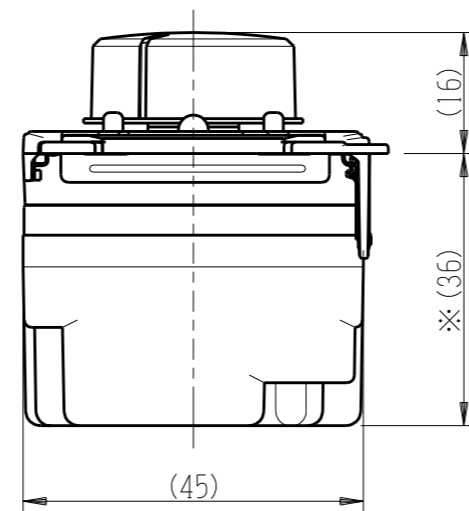

NW-RLE5

J-WIDE SLIM
埋込ライトコントロールスイッチ

正位相制御 AC100V 500VA

特定電気用品以外の電気用品

第三角法

・適用プレート：J-WIDE SLIM スイッチプレート
(NWP-1. 他)

付属品
● プレート

※部寸法は埋込取付時、
壁面からの奥行寸法です。