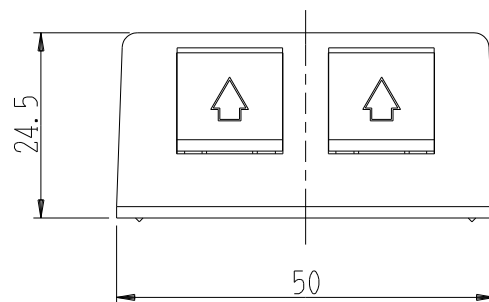

製 番	NMJ-22CA	製 品 名	露出形モジュラジャック	_____
			6極2心用 2口	第三角法

(株) 八光電機製作所製

回路図

※ 仕様及び外観は商品改良のため、予告なく変更する事がありますので、都度、最新版をご確認ください。

作 成	2016年04月18日	 神保電器株式会社	
--------	-------------	--	--