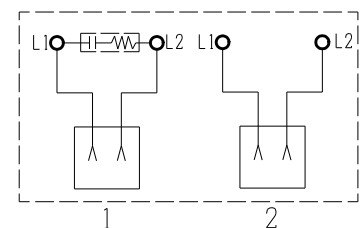

製 番	NMJ-22CA	製 品 名	露出形モジュラジャック	_____
			6極2心用 2口	第三角法

(株) 八光電機製作所製

回路図

※ 仕様及び外観は商品改良のため、予告なく変更する事がありますので、都度、最新版をご確認ください。

作 成	2016年04月18日	 神保電器株式会社	
--------	-------------	--	--