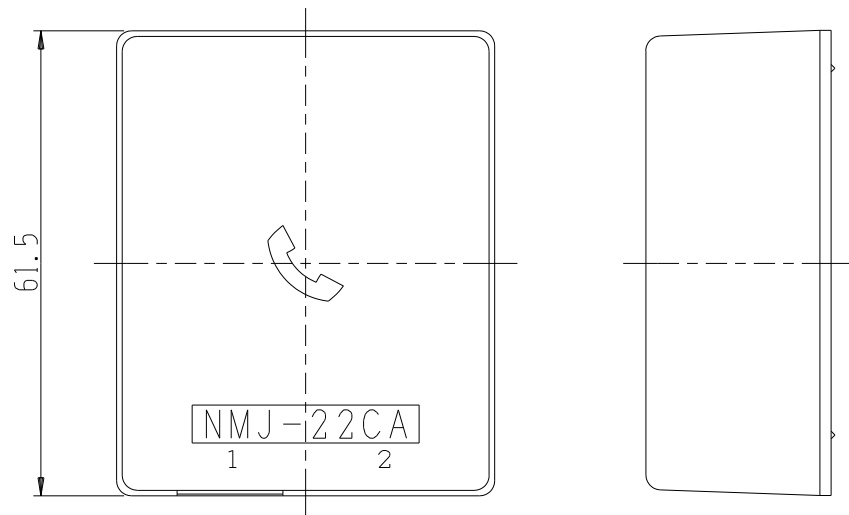

製 番	NMJ-22CA	製 品 名	露出形モジュラジャック	_____
			6極2心用 2口	第三角法

(株) 八光電機製作所製

回路図

※ 仕様及び外観は商品改良のため、予告なく変更する事がありますので、都度、最新版をご確認ください。

作 成	2016年04月18日	 神保電器株式会社	
--------	-------------	--	--