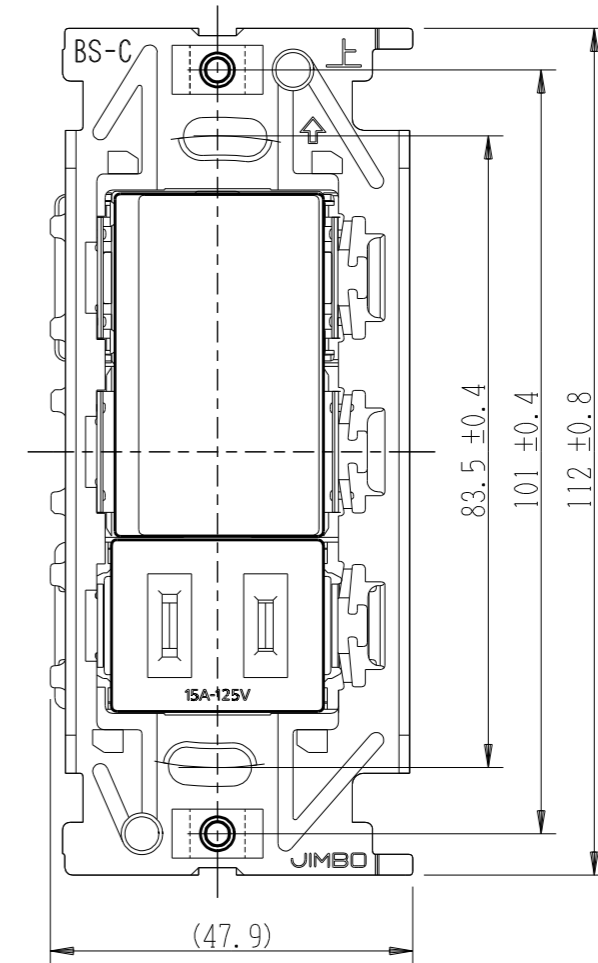

NKW02708

NK SERIES
埋込スイッチ・コンセントセット

3路+コンセント

NKW02708 PW: ホワイト色
NKW02708 SG: ソリッドグレー色
NKW02708 SB: ソフトブラック色

第三角法

- 連用プレート(大角穴3口用)に取り付けることができます。
推奨プレート: NKシリーズプレート(品番: NKP-3UF ほか)
- 3路スイッチを片切用として使用される場合は、0-1端子に接続してください。
- ボックスねじは必要以上に締め過ぎないでください。
適正締付トルク: 0.4N・m(4.1kgf・cm)以下
- 操作板は取り外しできません。

回路図

番号	名称	個数	型番	備考
1	スイッチ[3路]	1		15A-300V
2	コンセント	1	NKC-5	2極 15A-125V
3	操作板サポート	1		
4	操作板[ダブル]	1		
5	取付板	1		

※ 仕様及び外観は商品改良のため、予告なく変更する事がありますので、都度、最新版をご確認ください。

作成

2026年06月12日

神保電器株式会社