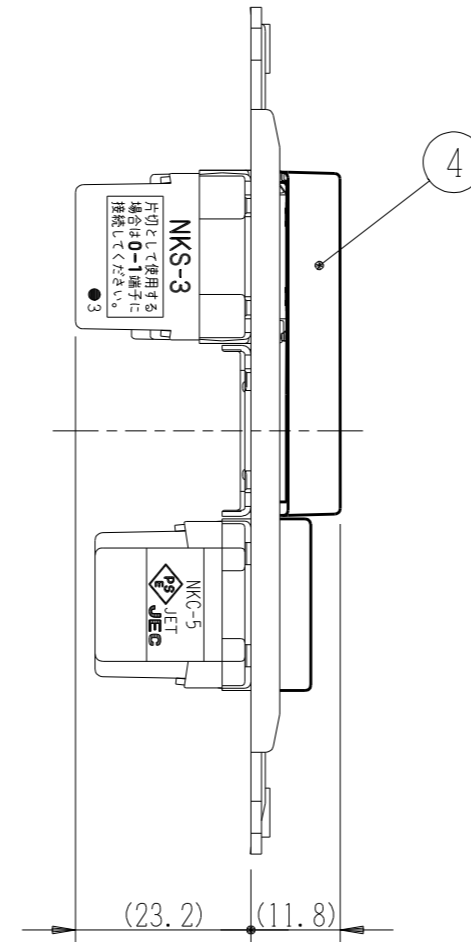

NKW02708

NK SERIES
埋込スイッチ・コンセントセット

3路+コンセント

NKW02708 PW: ホワイト色
NKW02708 SG: ソリッドグレー色
NKW02708 SB: ソフトブラック色

第三角法

- 連用プレート(大角穴3口用)に取り付けることができます。
推奨プレート: NKシリーズプレート(品番: NKP-3UF ほか)
- 3路スイッチを片切用として使用される場合は、0-1端子に接続してください。
- ボックスねじは必要以上に締め過ぎないでください。
適正締付トルク: 0.4N・m(4.1kgf・cm)以下
- 操作板は取り外しできません。

回路図

番号	名称	個数	型番	備考
1	スイッチ[3路]	1		15A-300V
2	コンセント	1	NKC-5	2極 15A-125V
3	操作板サポート	1		
4	操作板[ダブル]	1		
5	取付板	1		

※ 仕様及び外観は商品改良のため、予告なく変更する事がありますので、都度、最新版をご確認ください。

作成

2026年06月12日

神保電器株式会社