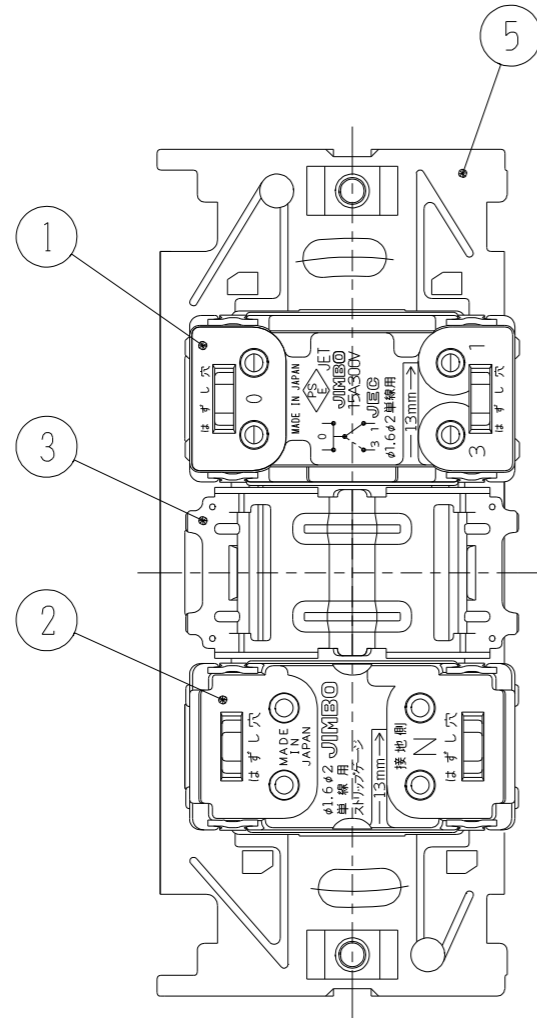

NKW02708

NK SERIES
埋込スイッチ・コンセントセット

3路+コンセント

NKW02708 PW: ホワイト色
NKW02708 SG: ソリッドグレー色
NKW02708 SB: ソフトブラック色

第三角法

- 連用プレート(大角穴3口用)に取り付けることができます。
推奨プレート: NKシリーズプレート(品番: NKP-3UF ほか)
- 3路スイッチを片切用として使用される場合は、0-1端子に接続してください。
- ボックスねじは必要以上に締め過ぎないでください。
適正締付トルク: 0.4N・m(4.1kgf・cm)以下
- 操作板は取り外しできません。

回路図

番号	名称	個数	型番	備考
1	スイッチ[3路]	1		15A-300V
2	コンセント	1	NKC-5	2極 15A-125V
3	操作板サポート	1		
4	操作板[ダブル]	1		
5	取付板	1		

※ 仕様及び外観は商品改良のため、予告なく変更する事がありますので、都度、最新版をご確認ください。

作成

2026年06月12日

神保電器株式会社