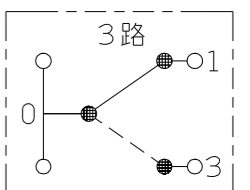

NKW02708

NK SERIES
埋込スイッチ・コンセントセット

3路+コンセント

NKW02708 PW: ホワイト色
NKW02708 SG: ソリッドグレー色
NKW02708 SB: ソフトブラック色

第三角法

- 連用プレート(大角穴3口用)に取り付けることができます。
推奨プレート: NKシリーズプレート(品番: NKP-3UF ほか)
- 3路スイッチを片切用として使用される場合は、0-1端子に接続してください。
- ボックスねじは必要以上に締め過ぎないでください。
適正締付トルク: 0.4N・m(4.1kgf・cm)以下
- 操作板は取り外しできません。

回路図

番号	名称	個数	型番	備考
1	スイッチ[3路]	1		15A-300V
2	コンセント	1	NKC-5	2極 15A-125V
3	操作板サポート	1		
4	操作板[ダブル]	1		
5	取付板	1		

※ 仕様及び外観は商品改良のため、予告なく変更する事がありますので、都度、最新版をご確認ください。

作成

2026年06月12日

神保電器株式会社