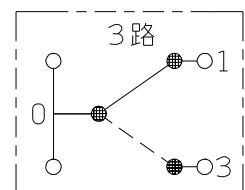

製 番	NKW01008	製 品 名	NK SERIE		第三角法
			埋込スイッチセット		
番号	名称	個数	型番	備考	
1	スイッチ[3路]	1		15A-300V	
2	操作板サポート	2			----
3	操作板[シングル]	1			
4	取付枠	1			

- NKW01008 PW：ピュアホワイト色
- NKW01008 SG：ソリッドグレー色
- NKW01008 SB：ソフトブラック色

- 連用プレート(大角穴3口用)に取り付けることができます。  
推奨プレート：NKシリーズプレート(品番：NKP-3UF ほか)
- 3路スイッチを片切用として使用される場合は、0-1端子に接続してください。
- ボックスねじは必要以上に締め過ぎないでください。  
適正締付トルク：0.4N・m(4.1kgf・cm)以下
- 操作板は取り外しできません。

回路図

※仕様及び外観は商品改良のため、予告なく変更する事がありますので、都度、最新版をご確認ください。