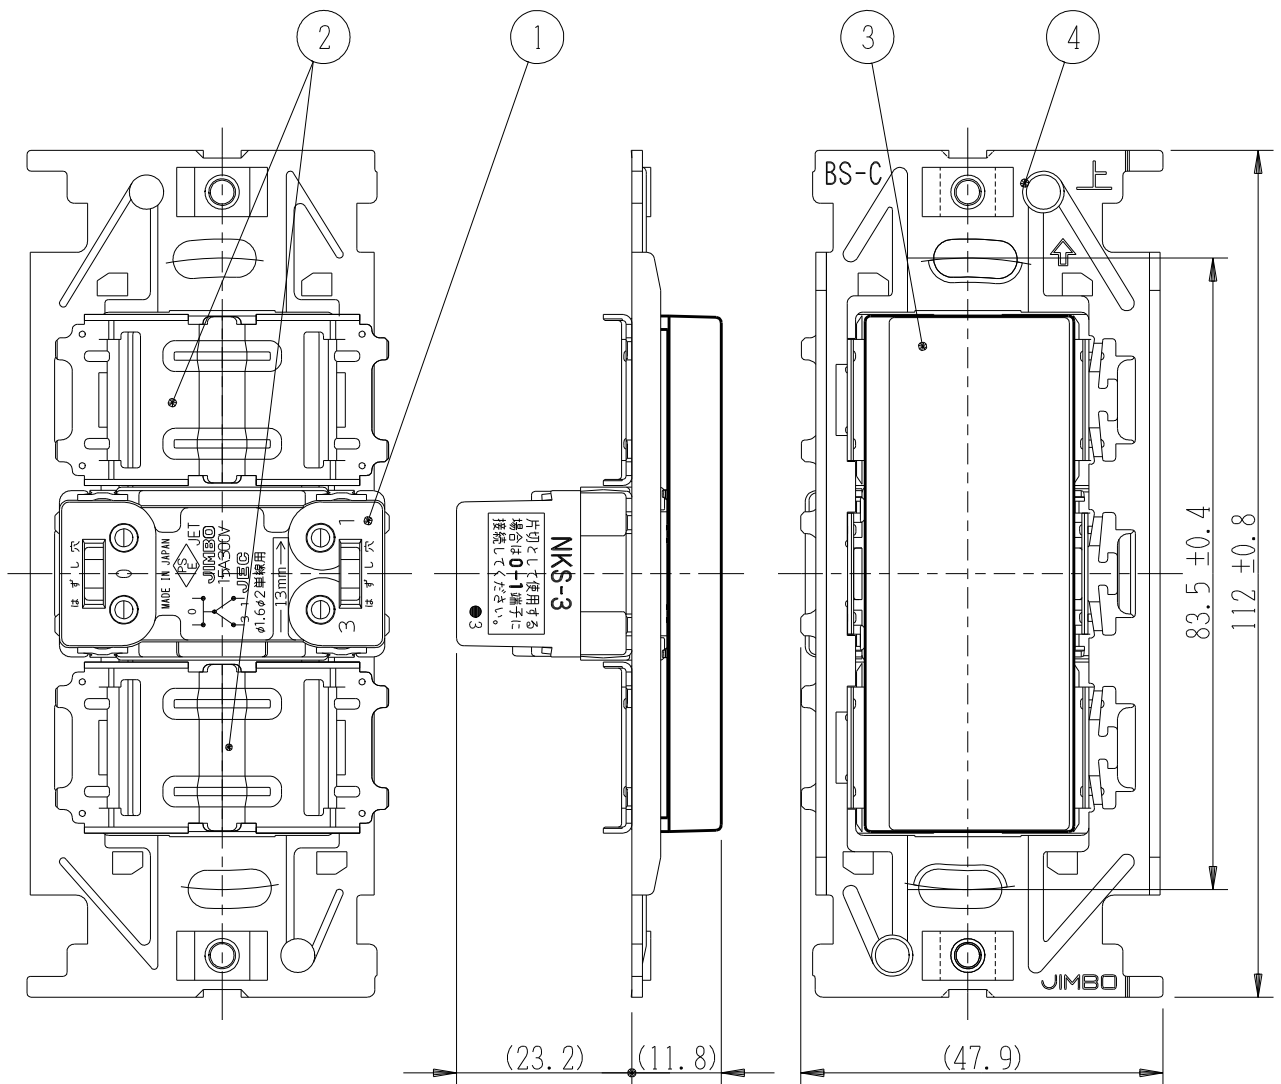

製 番	NKW01008	製 品 名	NK SERIE		第三角法
			埋込スイッチセット		
番号	名称	個数	型番	備考	
1	スイッチ[3路]	1		15A-300V	
2	操作板サポート	2			----
3	操作板[シングル]	1			
4	取付枠	1			

- NKW01008 PW：ピュアホワイト色
- NKW01008 SG：ソリッドグレー色
- NKW01008 SB：ソフトブラック色

- 連用プレート(大角穴3口用)に取り付けることができます。  
推奨プレート：NKシリーズプレート(品番：NKP-3UF ほか)
- 3路スイッチを片切用として使用される場合は、0-1端子に接続してください。
- ボックスねじは必要以上に締め過ぎないでください。  
適正締付トルク：0.4N・m(4.1kgf・cm)以下
- 操作板は取り外しできません。

回路図

※仕様及び外観は商品改良のため、予告なく変更する事がありますので、都度、最新版をご確認ください。