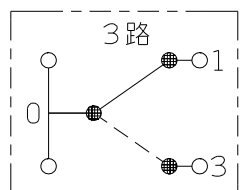

製 番	NKW-RTE24NS3	製 品 名	NK SERIE	特定電気用品以外の電気用品
			埋込ライトコントロールスイッチセット	
			NKW-RTE24N 逆位相制御 AC100V 240VA	
			消灯機能なし	
			NKS-3 3路	第三角法
				15A-300V

※部寸法は埋込取付時、壁面からの奥行寸法です。

回路図

※ 仕様及び外観は商品改良のため、予告なく変更する事がありますので、都度、最新版をご確認ください。