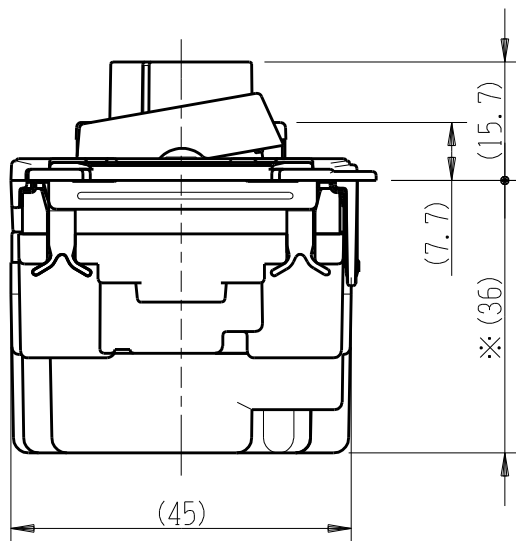

製 番	NKW-RTE24NS3	製 品 名	NK SERIE	特定電気用品以外の電気用品
			埋込ライトコントロールスイッチセット	
			NKW-RTE24N 逆位相制御 AC100V 240VA	
			消灯機能なし	
			NKS-3 3路	第三角法
				15A-300V

※部寸法は埋込取付時、壁面からの奥行寸法です。

回路図

※ 仕様及び外観は商品改良のため、予告なく変更する事がありますので、都度、最新版をご確認ください。