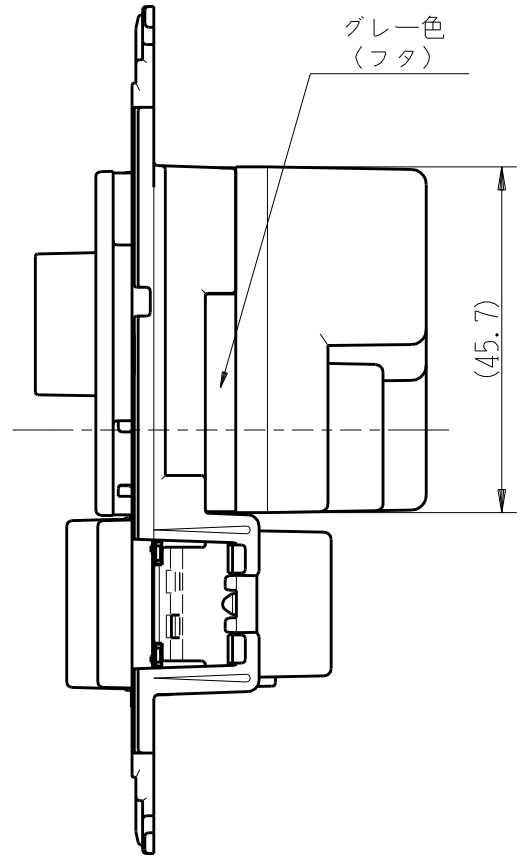

製 番	NKW-RTE24NS3	製 品 名	NK SERIE	特定電気用品以外の電気用品
			埋込ライトコントロールスイッチセット	
			NKW-RTE24N 逆位相制御 AC100V 240VA	
			消灯機能なし	
			NKS-3 3路	第三角法
				15A-300V

※部寸法は埋込取付時、壁面からの奥行寸法です。

回路図

※ 仕様及び外観は商品改良のため、予告なく変更する事がありますので、都度、最新版をご確認ください。