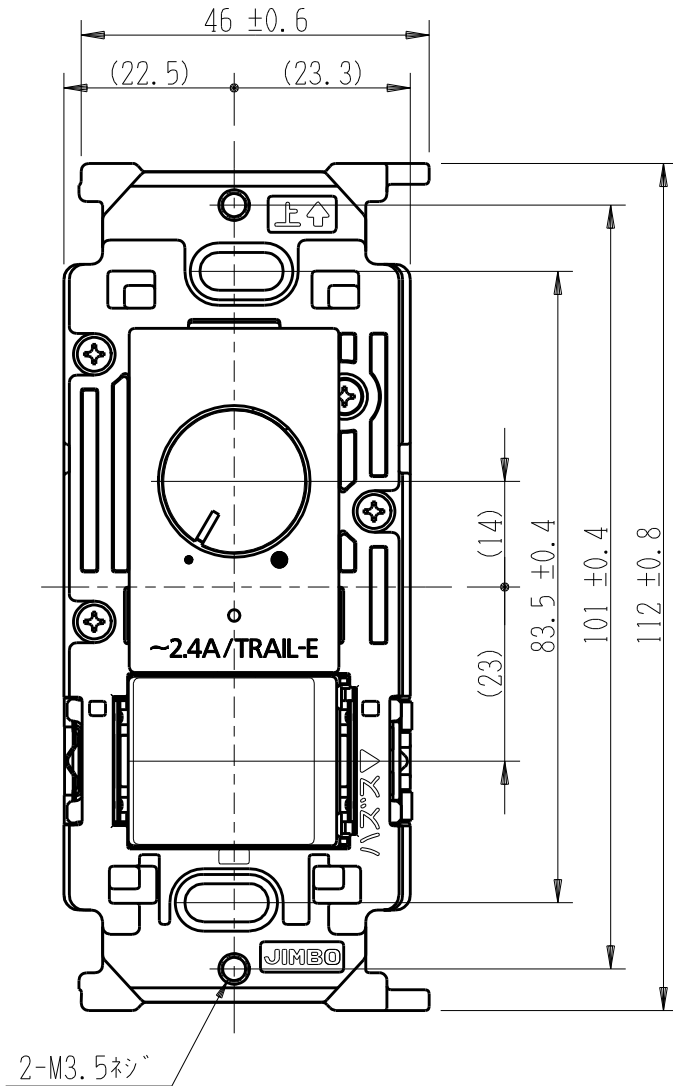

製 番	NKW-RTE24NS3	製 品 名	NK SERIE	特定電気用品以外の電気用品
			埋込ライトコントロールスイッチセット	
			NKW-RTE24N 逆位相制御 AC100V 240VA	
			消灯機能なし	
			NKS-3 3路	第三角法
				15A-300V

※部寸法は埋込取付時、壁面からの奥行寸法です。

回路図

※ 仕様及び外観は商品改良のため、予告なく変更する事がありますので、都度、最新版をご確認ください。