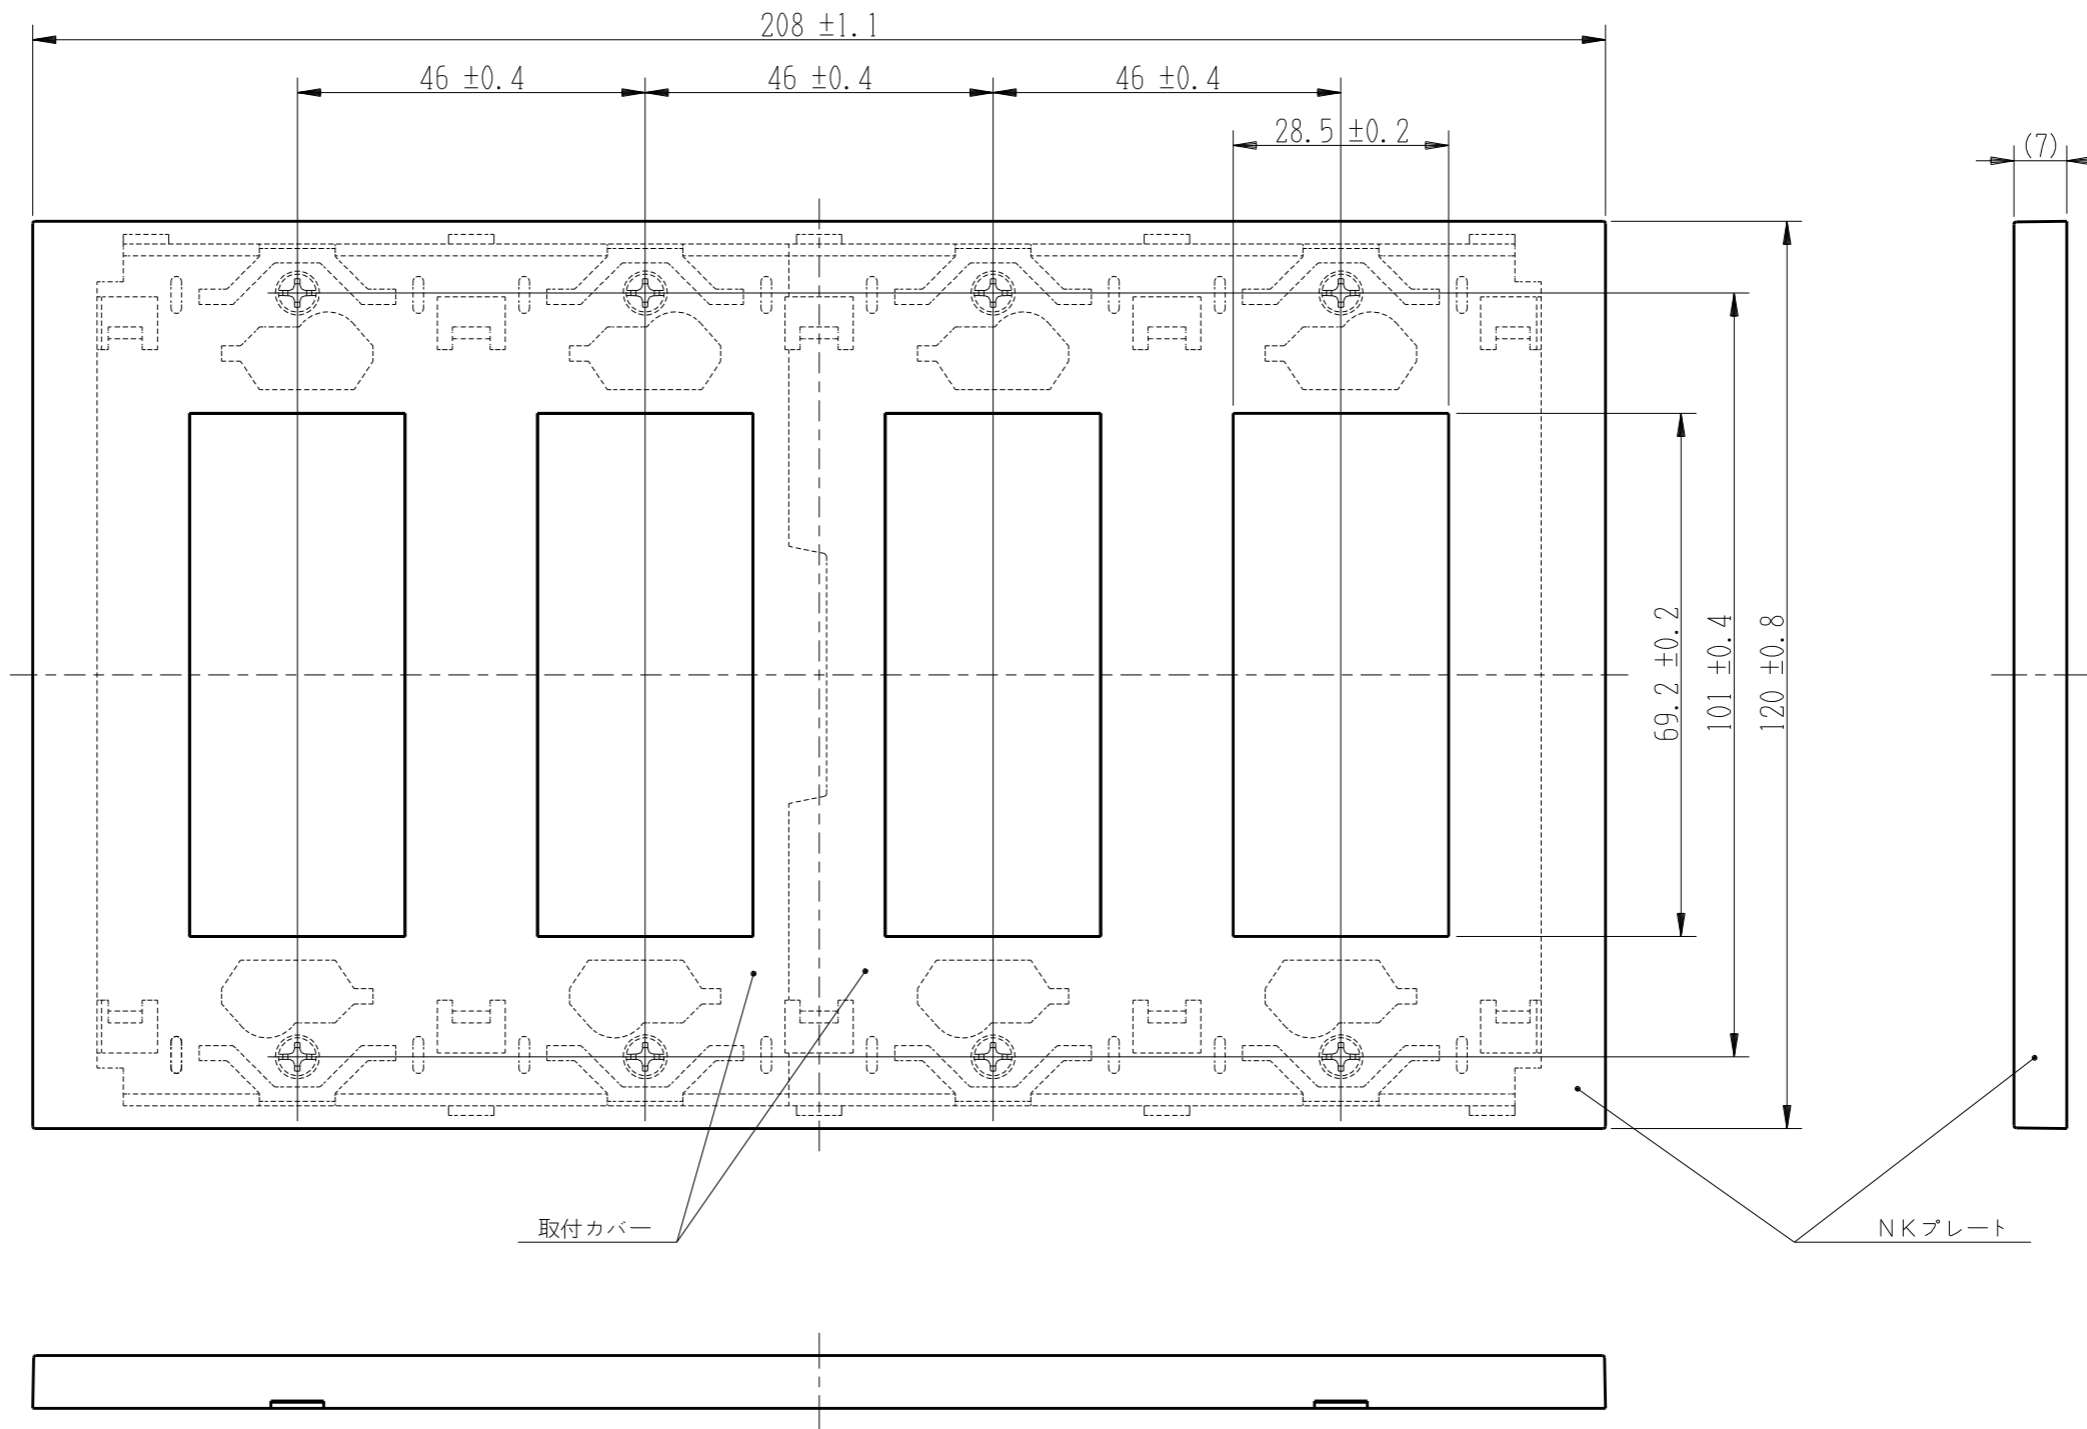

- ・NKP-3UF-4-PW:ピュアホワイト色
- ・NKP-3UF-4-SG:ソリッドグレー色
- ・NKP-3UF-4-SB:ソフトブラック色

NKP-3UF-4

NK SERIE
取付カバー付NKプレート

4連用 3+3+3+3口

第三角法

■ご注意

4連プレートは全て3口穴の本品種だけですので、右記の弊社2個モジュール器具および同タイプの他社製器具を取り付けることはできません。

- ・JEC-BN-4MLCR
- ・JEC-BN-4MLCL
- ・JEC-BN-EDL
- ・JEC-BN-EDF
- ・JEC-BN-EDFC
- ・JEC-BN-EDF2C
- ・JEC-BN-HDFGC
- ・JEC-BN-EDFGC
- ・JEC-BN-EML2C
- ・JEC-BN-EFC