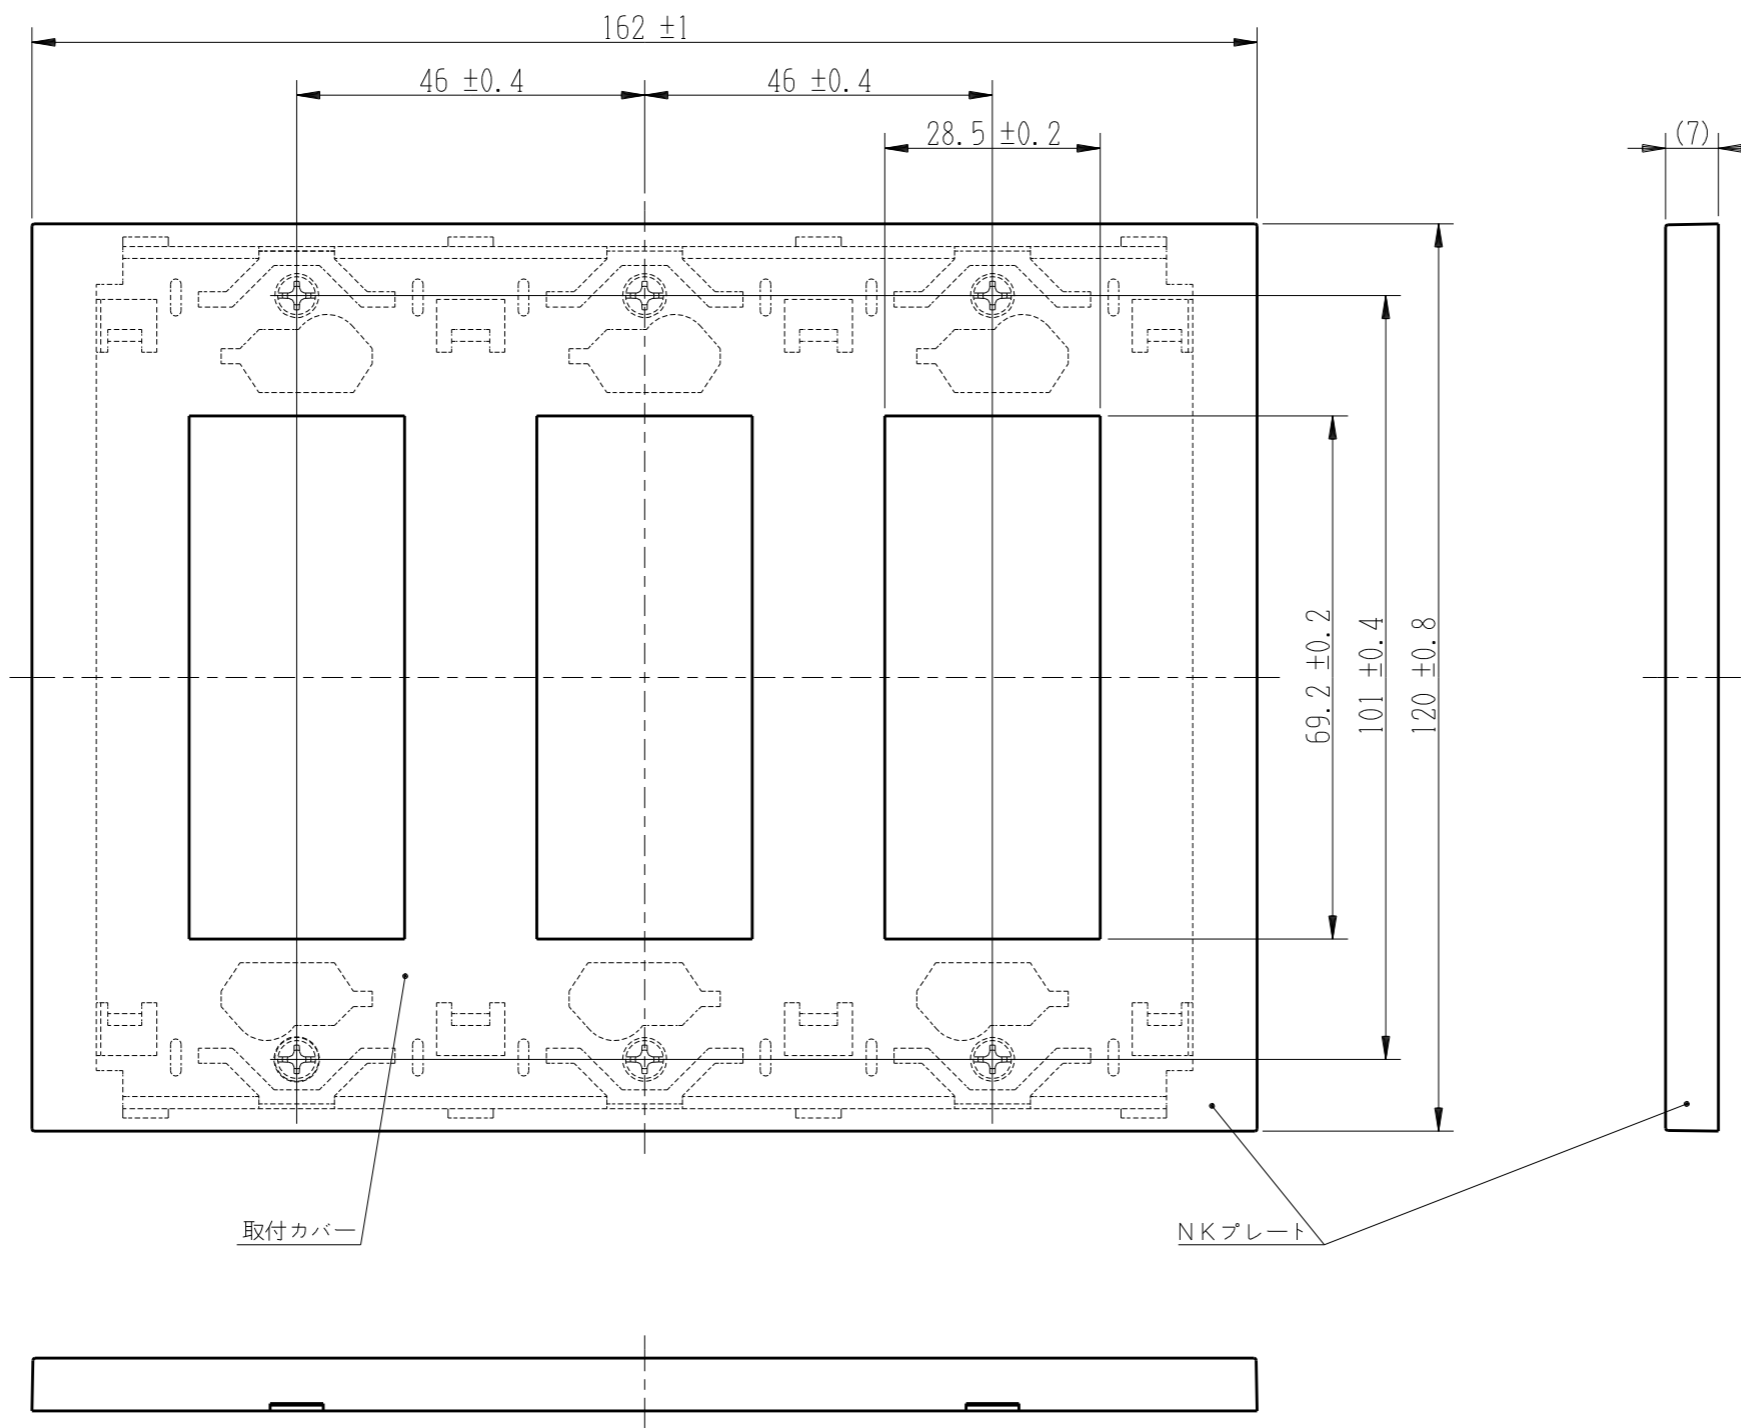

NKP-3UF-3

NK SERIE
取付カバー付NKプレート

3連用 3+3+3口

第三角法

- NKP-3UF-3-PW:ピュアホワイト色
- NKP-3UF-3-SG:ソリッドグレー色
- NKP-3UF-3-SB:ソフトブラック色

■ご注意

3連プレートは全て3口穴の本品種だけですので、下記の弊社2個モジュール器具および同タイプの他社製器具を取り付けることはできません。

- JEC-BN-4MLCR
- JEC-BN-4MLCL
- JEC-BN-EDL
- JEC-BN-EDF
- JEC-BN-EDFC
- JEC-BN-EDF2C
- JEC-BN-HDFGC
- JEC-BN-EDFGC
- JEC-BN-EML2C
- JEC-BN-EFC