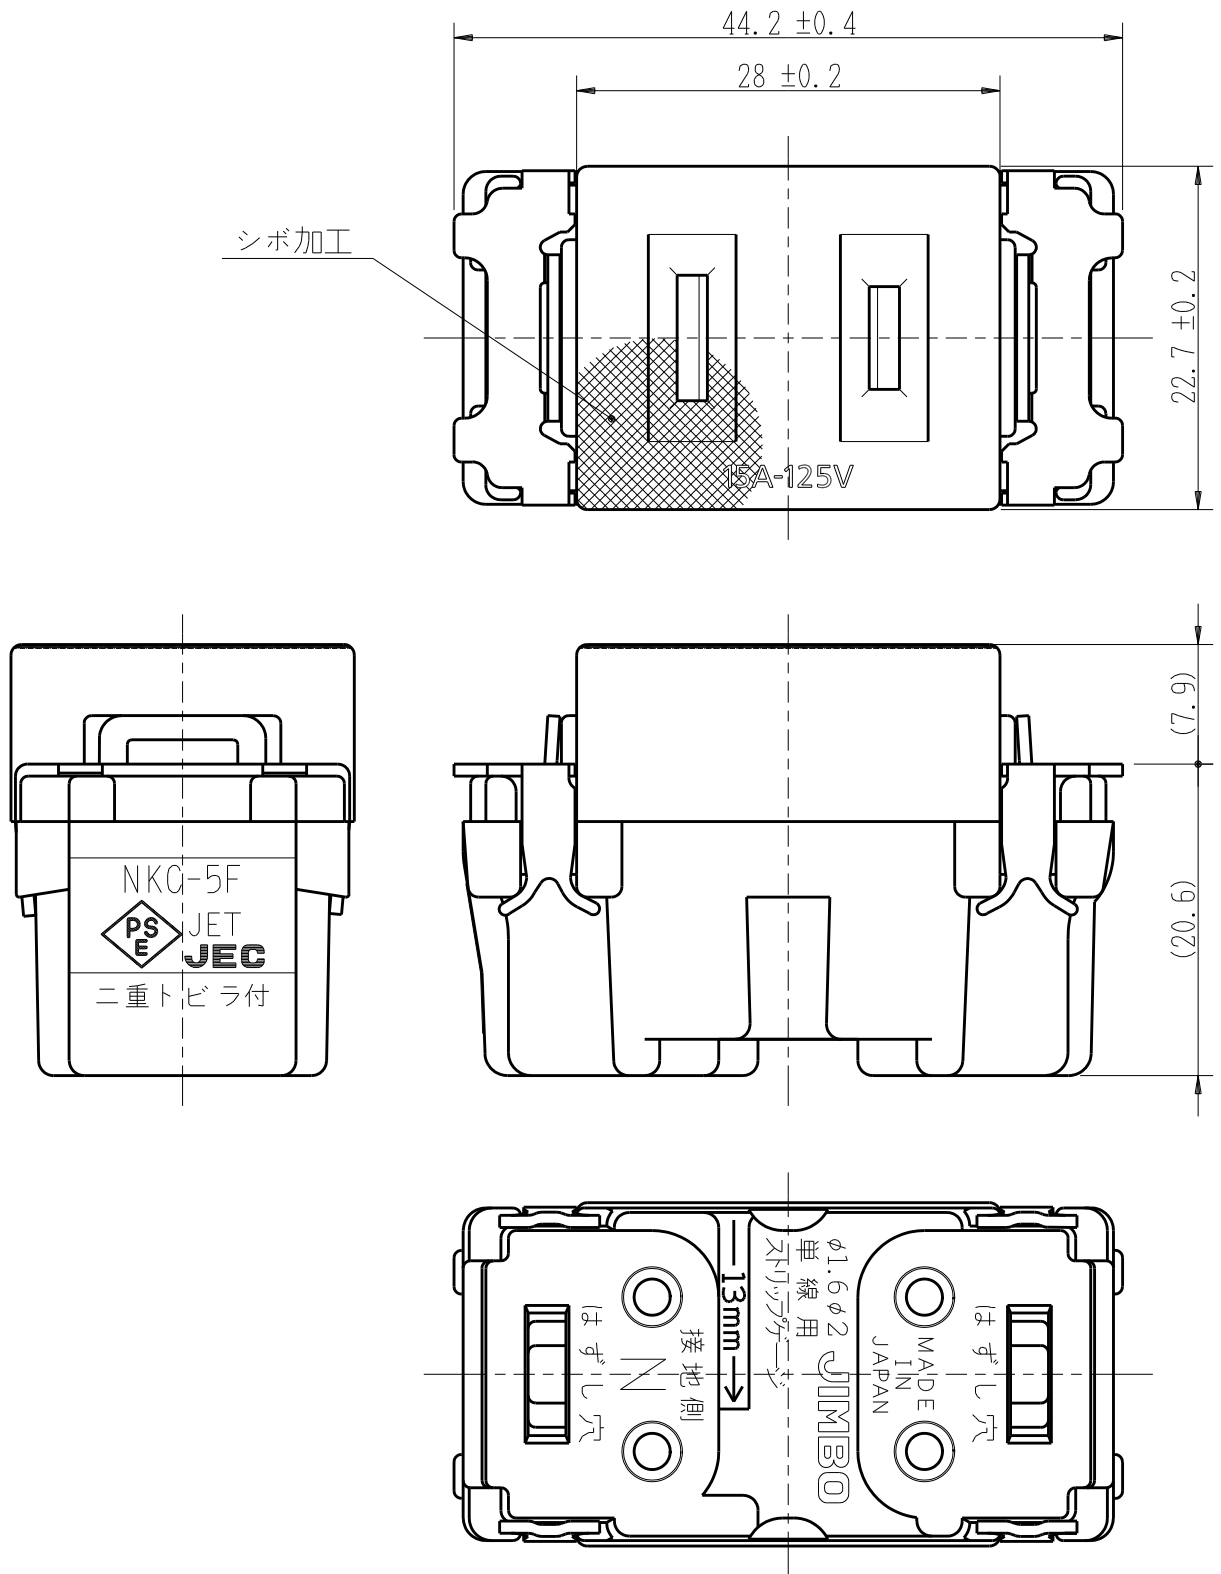

製 番	NKC-5F	製 品 名	NK SERIE	特定電気用品
			埋込扉付コンセント	
			2極 15A-125V	第三角法 2 : 1

※ 仕様及び外観は商品改良のため、予告なく変更する事がありますので、都度、最新版をご確認ください。

作 成	2023年05月01日	 神保電器株式会社
--------	-------------	--