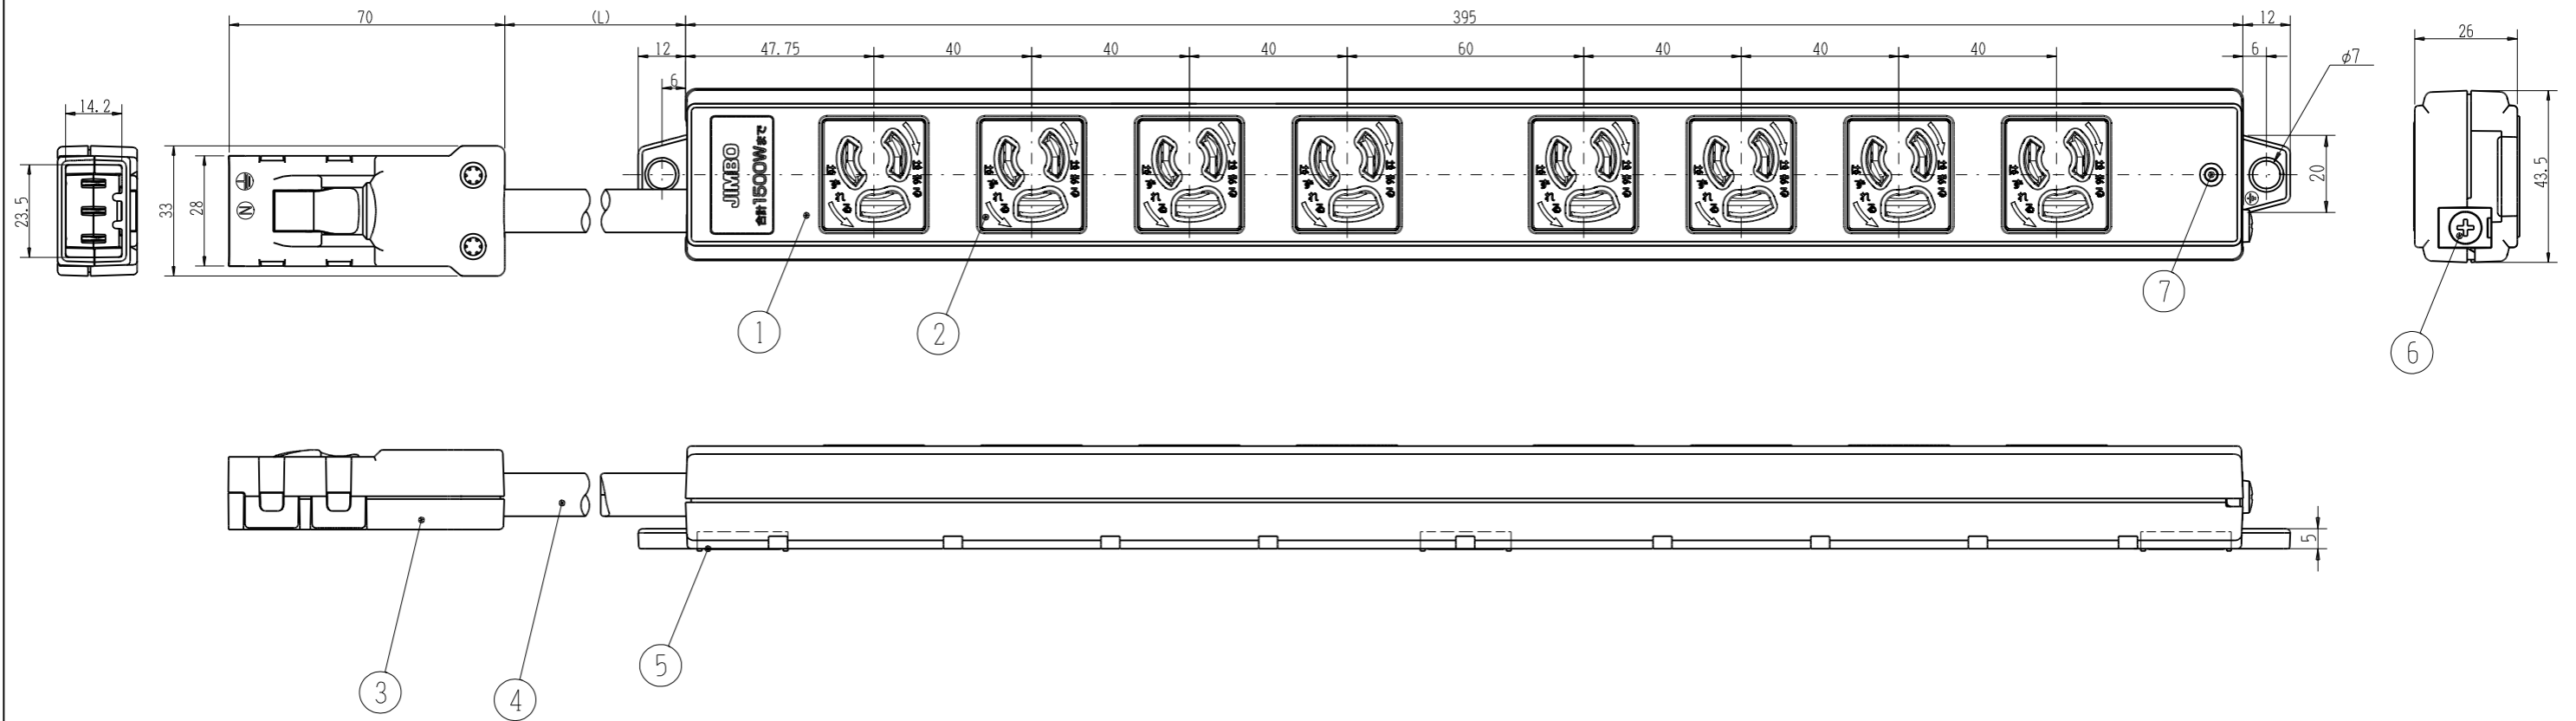

※製品番号「」はケーブル長さ・ケース色を表し、表-1に示します。

表-1

製品番号	④ケーブル長さ : L (mm)	①ケース色
JTH89G5WT	5000 ⁺²⁵⁰ ₋₅₀	白
JTH89G5RD		赤
JTH89G5GN		緑
JTH89G3WT	3000 ⁺¹⁵⁰ ₋₃₀	白
JTH89G3RD		赤
JTH89G3GN		緑

RoHS指定適合品

	名称	材料・処理	寸法・色
①	ケース	ABS樹脂	色：表-1参照
②	刃受けカバー	ユリア樹脂	色：白
③	床下用ハーネスプラグ		
④	電源ケーブル		注1
⑤	磁石		
⑥	アースネジ	黄銅，ニッケルめっき	M4×6
⑦	電源LED表示		

注1. ケーブル：ソフトVCT 2mm²×2芯，0.75mm²×1芯

※仕様及び外観は商品改良のため、予告なく変更する事がありますので、都度、最新版をご確認ください。