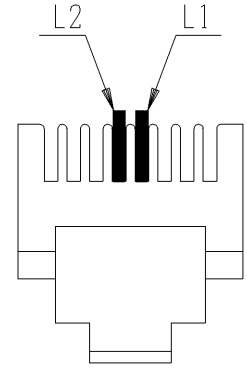

製 番	JEC-BN-WUJ2	製 品 名	マルチバー 埋込モジュラジャック	
			6極形2心用	第三角法

■ 接触ピンの接続図(正面図)

- 適用電線 :  $\phi 0.4 \sim \phi 0.65$  銅単線専用
- ストリップ長さ : 12mm  
 曲がった電線はまっすぐに伸ばしてから奥までしっかりと差し込んでください
- 電線の外し方 :  
 線外しをまっすぐに押し込んで、電線を引き抜いてください