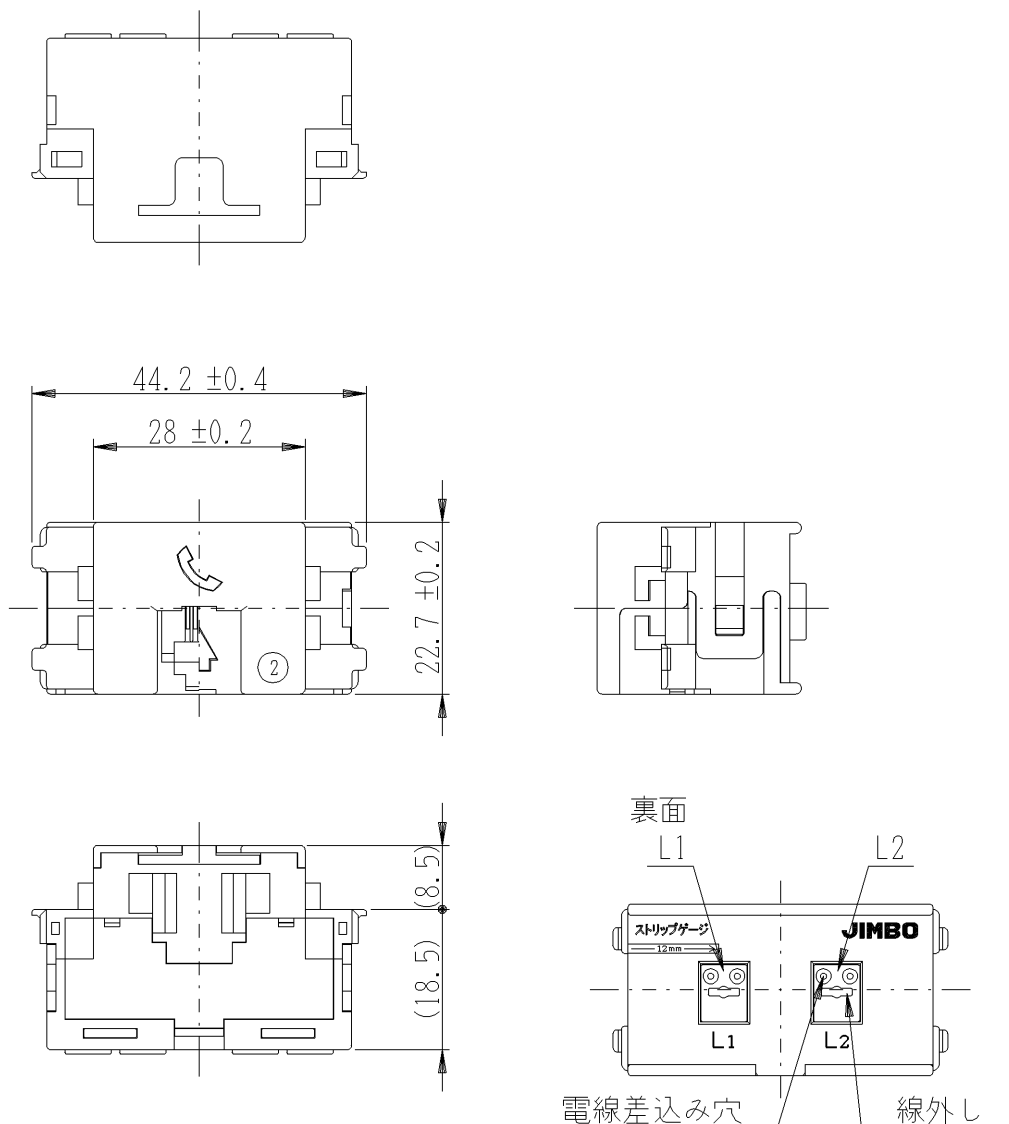

製 番	JEC-BN-WUJ2	製 品 名	マルチバー 埋込モジュラジャック	
			6極形2心用	第三角法

■ 接触ピンの接続図(正面図)

- 適用電線 :  $\phi 0.4 \sim \phi 0.65$  銅単線専用
- ストリップ長さ : 12mm  
 曲がった電線はまっすぐに伸ばしてから奥までしっかりと差し込んでください
- 電線の外し方 :  
 線外しをまっすぐに押し込んで、電線を引き抜いてください