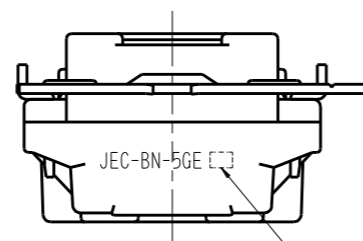

JEC-BN-5GE

マイルドヒュー  
埋込アースミナル付接地コンセント

2極接地極付 15A-125V

特定電気用品

第三角法

アースミナルのカバーを開けた状態

又は、  
JET YSD  
15A-125VAC

又は、  
JIMBO  
MADE IN VIETNAM

端子ネジ (M4)  
端子ねじの推奨締付トルク: 1.2 N・m (12.2 kgf・cm) の70~100%

製品色の略号  
(artific seriesのみ)

色名	略号
グレースパージュ	GB
キネティックホワイト	KW
コンテナラリアグレー	CG

※ 仕様及び外観は商品改良のため、予告なく変更する事がありますので、都度、最新版をご確認ください。

作成

2026年02月27日

神保電器株式会社