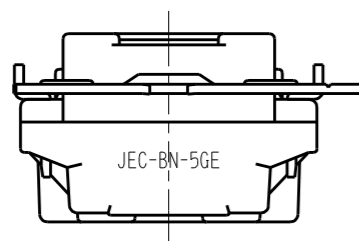

JEC-BN-5GE

マイルドヒュー  
埋込アースミナル付接地コンセント

2極接地極付 15A-125V

特定電気用品

第三角法

アースミナルのカバーを開けた状態

又は、  
JET YSD  
15A-125VAC

又は、  
JIMBO  
MADE IN VIETNAM

端子ネジ (M4)  
端子ねじの推奨締付トルク: 1.2 N・m (12.2 kgf・cm) の70~100%

製品色の略号  
(artific seriesのみ)

色名	略号
グレースパージュ	GB
キネティックホワイト	KW
コンテナラリアグレー	CG

※ 仕様及び外観は商品改良のため、予告なく変更する事がありますので、都度、最新版をご確認ください。

作成

2026年02月27日

神保電器株式会社