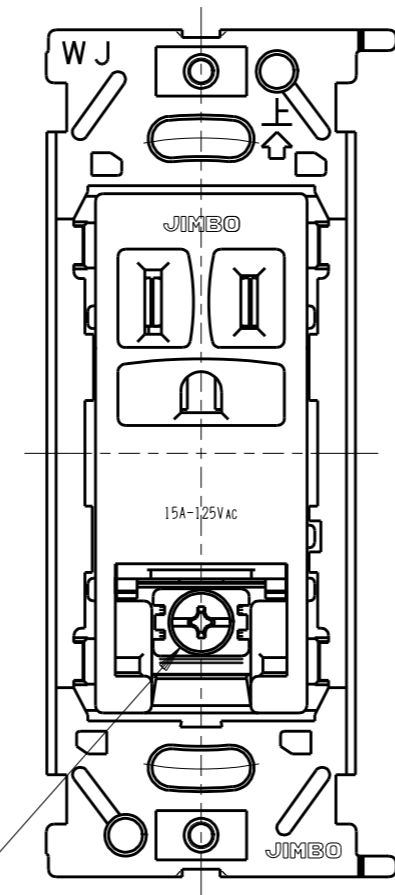

JEC-BN-5GE

マイルドヒュー  
埋込アースミナル付接地コンセント

2極接地極付 15A-125V

特定電気用品

第三角法

アースミナルのカバーを開けた状態

又は、  
JET YSD  
15A-125VAC

又は、  
JIMBO  
MADE IN VIETNAM

端子ネジ (M4)  
端子ねじの推奨締付トルク: 1.2 N・m (12.2 kgf・cm) の70~100%

製品色の略号  
(artific seriesのみ)

色名	略号
グレースパージュ	GB
キネティックホワイト	KW
コンテナラリアグレー	CG

※ 仕様及び外観は商品改良のため、予告なく変更する事がありますので、都度、最新版をご確認ください。

作成

2026年02月27日

神保電器株式会社