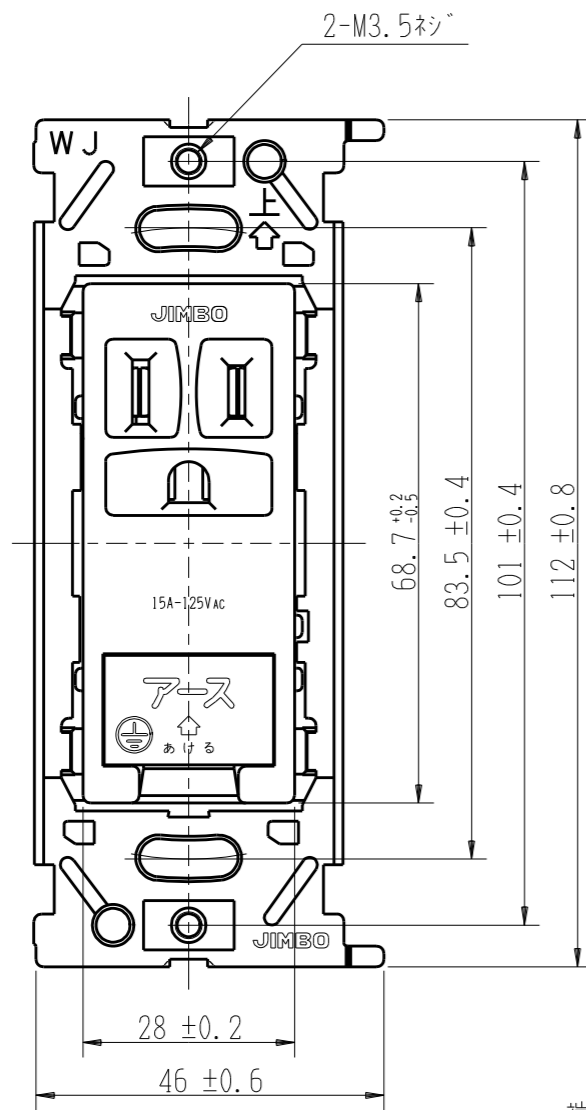

JEC-BN-5GE

マイルドヒュー  
埋込アースミナル付接地コンセント

2極接地極付 15A-125V

特定電気用品

第三角法

アースミナルのカバーを開けた状態

又は、  
JET YSD  
15A-125VAC

又は、  
JIMBO  
MADE IN VIETNAM

端子ネジ (M4)  
端子ねじの推奨締付トルク: 1.2 N・m (12.2 kgf・cm) の70~100%

製品色の略号  
(artific seriesのみ)

色名	略号
グレースパージュ	GB
キネティックホワイト	KW
コンテナラリアグレー	CG

※ 仕様及び外観は商品改良のため、予告なく変更する事がありますので、都度、最新版をご確認ください。

作成

2026年02月27日

神保電器株式会社