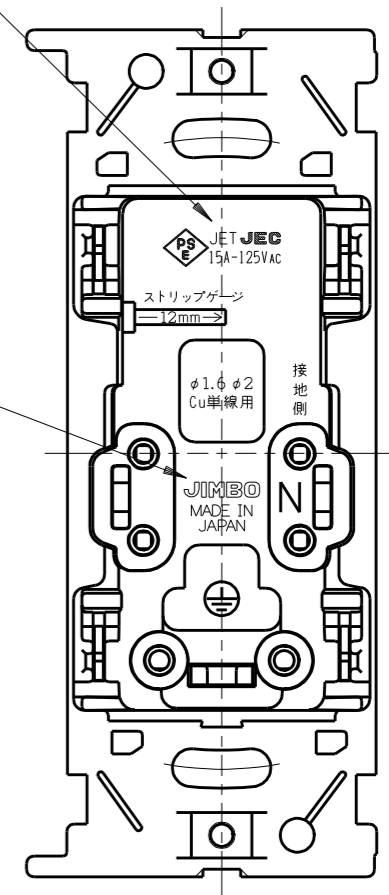

JEC-BN-5GE

マイルドヒュー  
埋込アースミナル付接地コンセント

2極接地極付 15A-125V

特定電気用品

第三角法

アースミナルのカバーを開けた状態

又は、  
JET YSD  
15A-125VAC

又は、  
JIMBO  
MADE IN VIETNAM

端子ネジ (M4)  
端子ねじの推奨締付トルク: 1.2 N・m (12.2 kgf・cm) の70~100%

製品色の略号  
(artific seriesのみ)

色名	略号
グレースパージュ	GB
キネティックホワイト	KW
コンテナラリアグレー	CG

※ 仕様及び外観は商品改良のため、予告なく変更する事がありますので、都度、最新版をご確認ください。

作成

2026年02月27日

神保電器株式会社