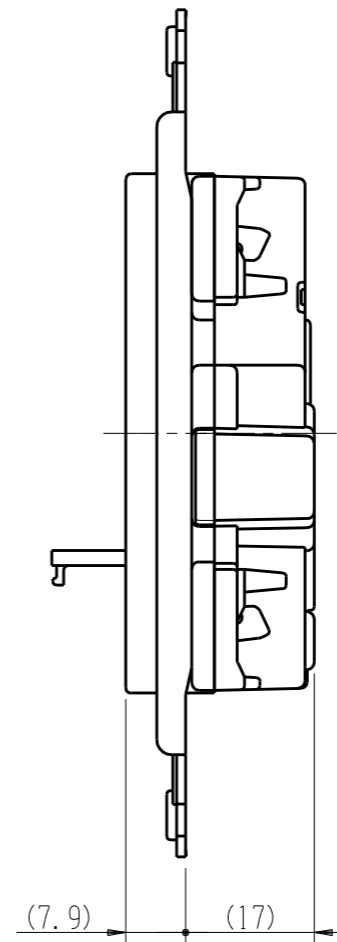

JEC-BN-5GE

マイルドヒュー  
埋込アースミナル付接地コンセント

2極接地極付 15A-125V

特定電気用品

第三角法

アースミナルのカバーを開けた状態

又は、  
JET YSD  
15A-125VAC

又は、  
JIMBO  
MADE IN VIETNAM

端子ネジ (M4)  
端子ねじの推奨締付トルク: 1.2 N・m (12.2 kgf・cm) の70~100%

製品色の略号  
(artific seriesのみ)

色名	略号
グレースパージュ	GB
キネティックホワイト	KW
コンテナラリアグレー	CG

※ 仕様及び外観は商品改良のため、予告なく変更する事がありますので、都度、最新版をご確認ください。

作成

2026年02月27日

神保電器株式会社