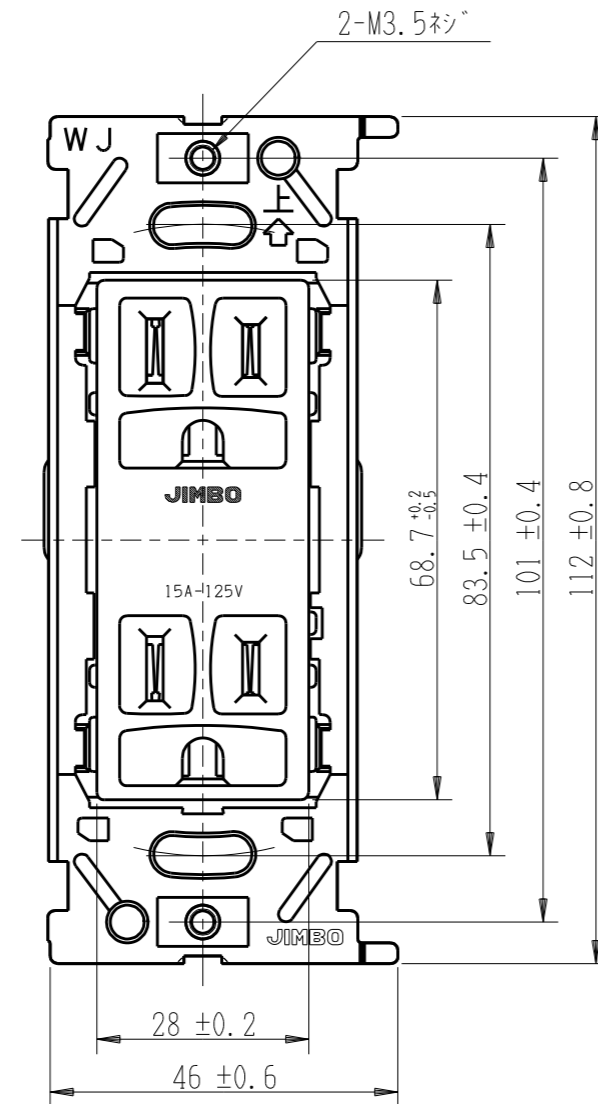

JEC-BN-55G

マイルドビー
埋込接地ダブルコンセント

2極接地極付 15A-125V

特定電気用品

第三角法

※ 仕様及び外観は商品改良のため、予告なく変更する事がありますので、都度、最新版をご確認ください。

作成 2026年07月09日

 神保電器株式会社