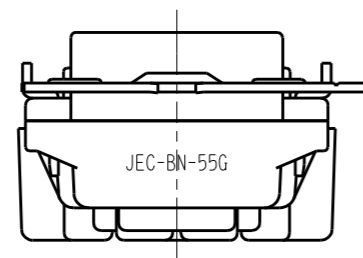

JEC-BN-55G

マイルドビー
埋込接地ダブルコンセント

2極接地極付 15A-125V

特定電気用品

第三角法

※ 仕様及び外観は商品改良のため、予告なく変更する事がありますので、都度、最新版をご確認ください。

作成 2026年07月09日

 神保電器株式会社