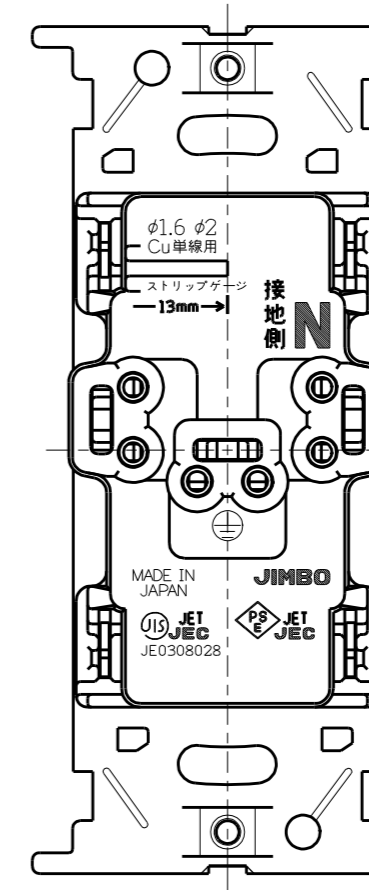

JEC-BN-55G

マイルドビー
埋込接地ダブルコンセント

2極接地極付 15A-125V

特定電気用品

第三角法

※ 仕様及び外観は商品改良のため、予告なく変更する事がありますので、都度、最新版をご確認ください。

作成 2026年07月09日

 神保電器株式会社