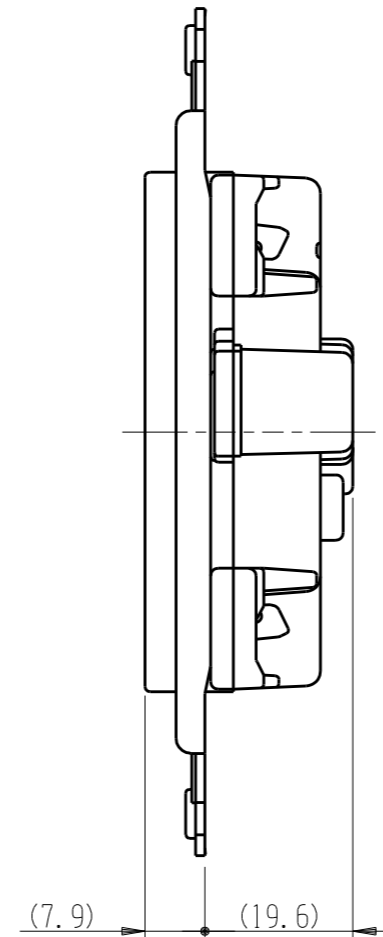

JEC-BN-55G

マイルドビー
埋込接地ダブルコンセント

2極接地極付 15A-125V

特定電気用品

第三角法

※ 仕様及び外観は商品改良のため、予告なく変更する事がありますので、都度、最新版をご確認ください。

作成 2026年07月09日

 神保電器株式会社