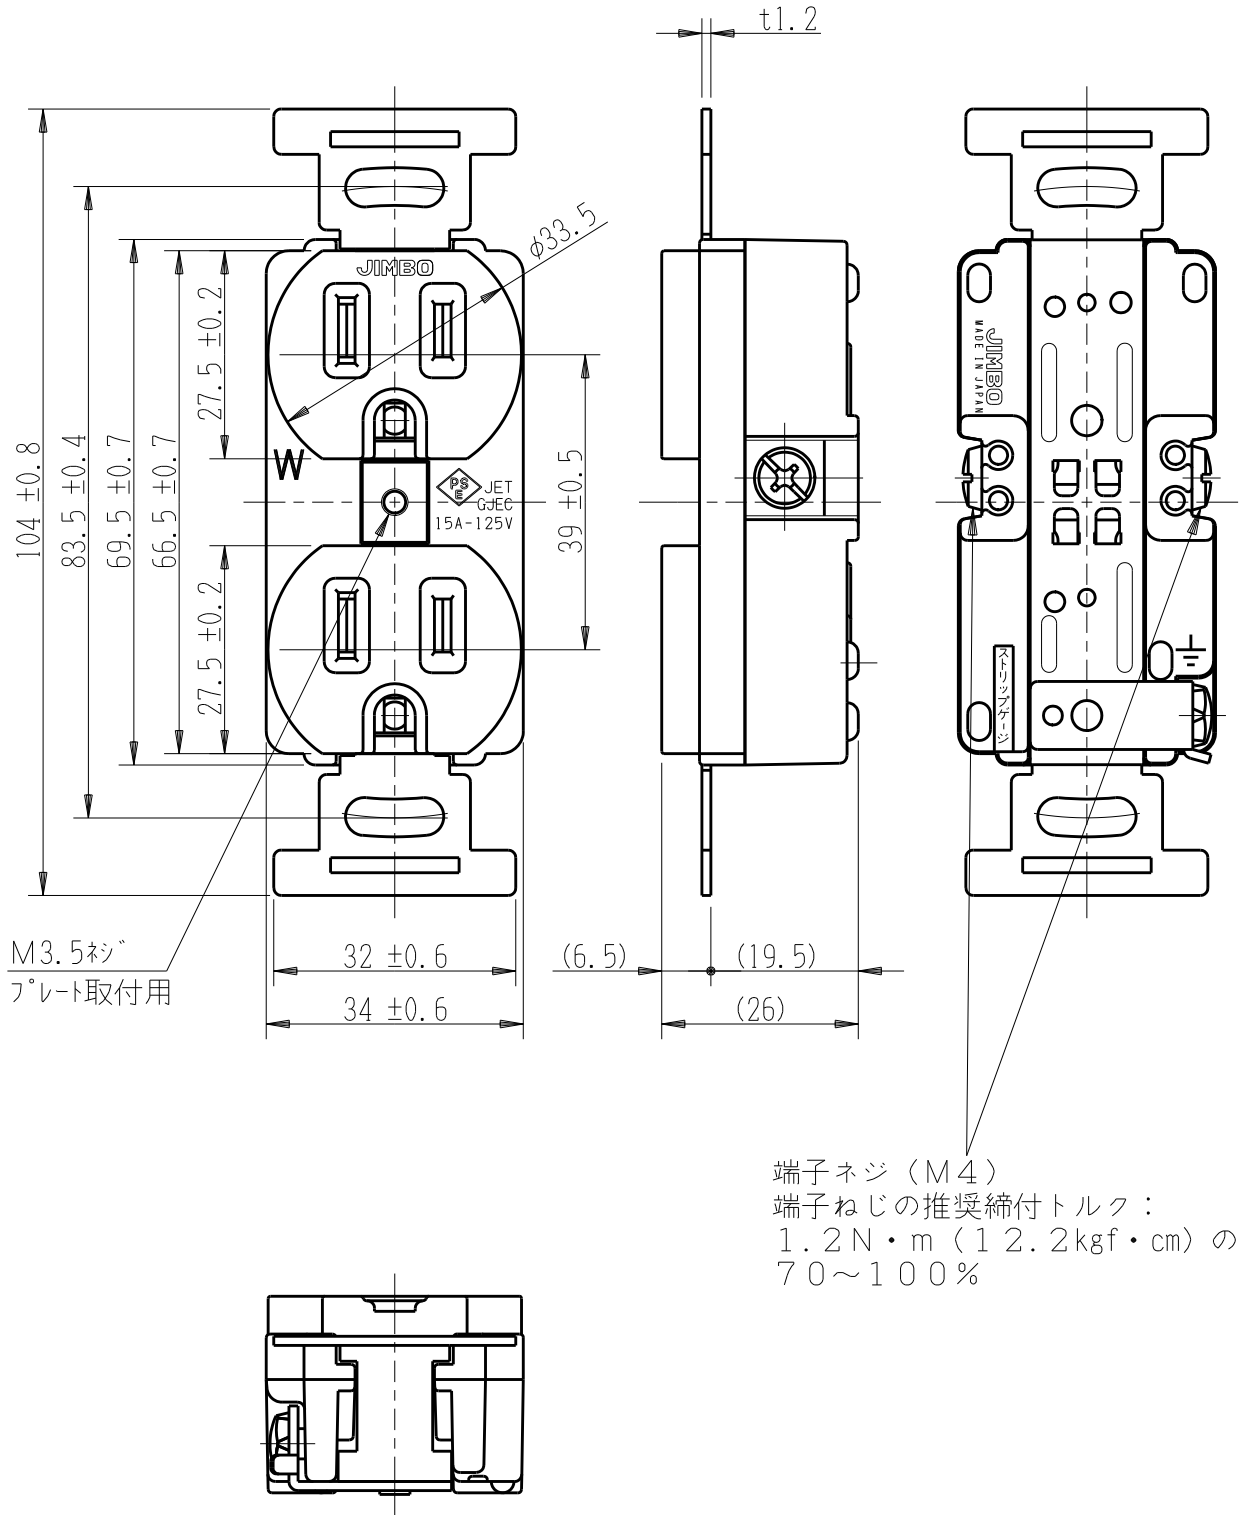

製 番	1 1 3 2	製 品 名	埋込接地複式コンセント	特定電気用品
			2極接地極付 15A-125V	第三角法

※ 仕様及び外観は商品改良のため、予告なく変更する事がありますので、都度、最新版をご確認ください。

作 成	2023年01月13日	神保電器株式会社
--------	-------------	----------